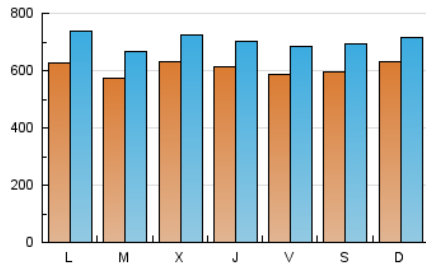

4. Gràfiques (Nacional)

4.1 Per dia de la setmana (promig)

N. únics / Visites (x 100)