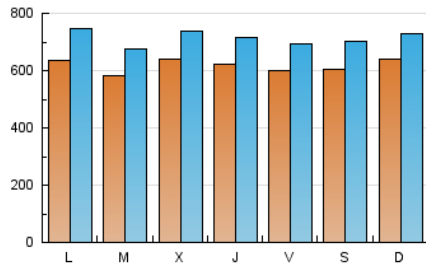

4. Gràfiques (Nacional i Internacional)

4.1 Per dia de la setmana (promig)

N. únics / Visites (x 100)