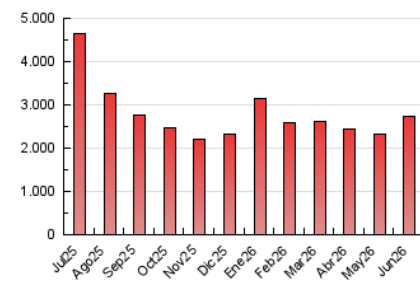

### 3. Per dia del mes (Nacional i Internacional)

Dia	N. únics	Visites	Pàgines	Dia	N. únics	Visites	Pàgines	Dia	N. únics	Visites	Pàgines
<b>1</b>	42.598	50.114	62.920	<b>11</b>	38.142	45.213	59.033	<b>21</b>	68.064	75.952	96.588
<b>2</b>	44.574	53.028	66.484	<b>12</b>	61.705	72.536	95.103	<b>22</b>	83.183	97.534	120.471
<b>3</b>	51.126	58.979	75.103	<b>13</b>	60.835	70.401	91.877	<b>23</b>	61.938	70.951	86.006
<b>4</b>	60.997	70.172	87.531	<b>14</b>	75.390	84.880	108.716	<b>24</b>	83.777	95.313	117.980
<b>5</b>	52.841	61.889	82.857	<b>15</b>	76.361	91.078	111.007	<b>25</b>	67.286	79.303	97.543
<b>6</b>	57.588	67.957	89.952	<b>16</b>	67.981	77.126	99.597	<b>26</b>	53.624	61.772	77.314
<b>7</b>	45.665	53.048	68.019	<b>17</b>	83.065	93.829	121.652	<b>27</b>	57.660	66.003	83.624
<b>8</b>	52.712	60.010	78.150	<b>18</b>	82.044	91.915	116.083	<b>28</b>	67.431	76.991	96.905
<b>9</b>	58.763	66.664	84.448	<b>19</b>	70.976	81.881	99.888	<b>29</b>	63.936	75.695	97.265
<b>10</b>	38.852	46.943	59.935	<b>20</b>	65.872	77.188	103.340	<b>30</b>	58.923	70.499	91.024

##### 4.2 Per franja horària (promig)

Visites\_ (x 1000)

Pàgines (x 1000)

##### 4.3 Per mesos

N. únics / Visites (x 1000)

Pàgines (x 1000)