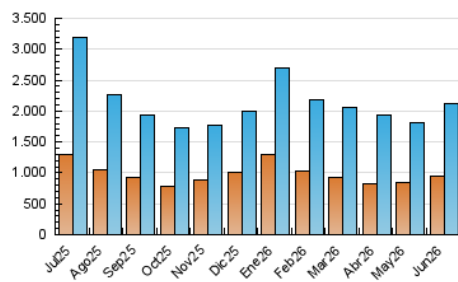

### 4.1 Per dia de la setmana (promig)

N. únics / Visites (x 100)

Pàgines (x 100)

### 4.2 Per franja horària (promig)

Visites\_ (x 1000)

Pàgines (x 1000)

### 4.3 Per mesos

N. únics / Visites (x 1000)

Pàgines (x 1000)