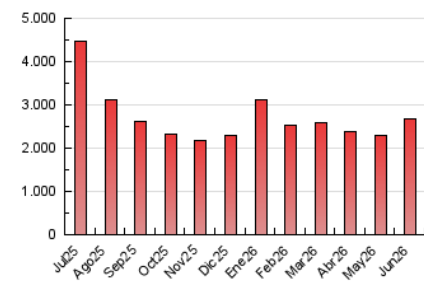

Pàgines (x 1000)