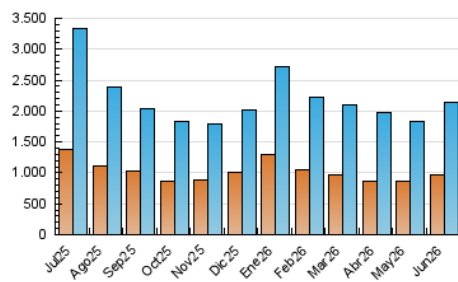

##### 4.1 Per dia de la setmana (promig)

N. únics / Visites (x 100)

Pàgines (x 100)

##### 4.2 Per franja horària (promig)

Visites\_ (x 1000)

Pàgines (x 1000)

##### 4.3 Per mesos

N. únics / Visites (x 1000)

Pàgines (x 1000)