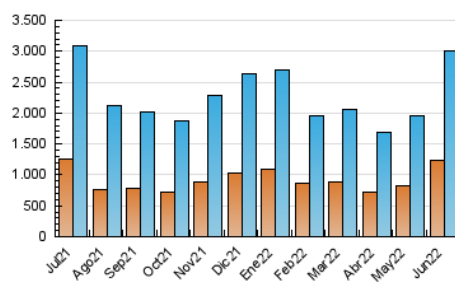

4.3 Per mesos

N. únics / Visites (x 1000)