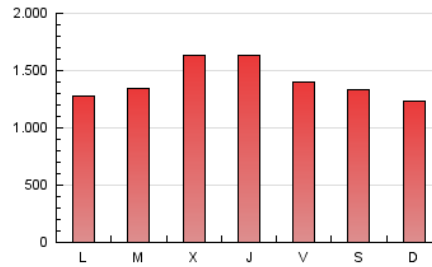

Pàgines (x 100)