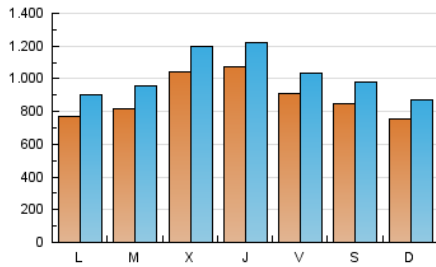

4. Gràfiques (Nacional i Internacional)

4.1 Per dia de la setmana (promig)

N. únics / Visites (x 100)