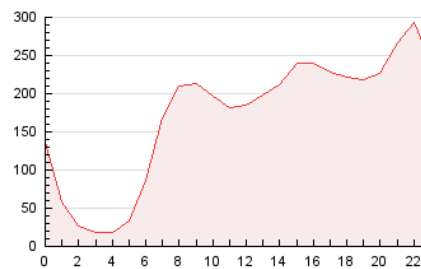

2. Seccions (Nacional)

	PÀGINES	%
HOME	660.807	16.03 %
RESTA	3.460.900	83.97 %

3. Per dia del mes (Nacional)

Dia	N. únics	Visites	Pàgines	Dia	N. únics	Visites	Pàgines	Dia	N. únics	Visites	Pàgines
1	92.035	108.042	148.793	11	69.960	80.830	111.360	21	84.596	97.372	132.431
2	130.060	150.691	194.201	12	85.725	97.877	134.251	22	86.808	98.556	134.833
3	92.023	104.764	140.676	13	95.180	110.276	149.940	23	62.125	72.365	106.680
4	96.697	111.923	148.694	14	93.969	109.782	150.986	24	69.706	79.995	110.941
5	70.406	80.782	114.332	15	78.811	92.292	135.209	25	52.653	61.861	88.455
6	55.846	64.780	95.580	16	93.622	108.059	149.257	26	57.106	67.419	98.729
7	66.151	77.777	111.355	17	122.296	139.088	185.366	27	68.317	81.129	119.261
8	173.330	194.758	248.306	18	107.870	123.008	165.958	28	70.491	82.735	120.452
9	170.129	185.011	230.034	19	77.332	89.820	129.084	29	71.951	86.493	124.201
10	66.503	75.142	103.382	20	77.620	90.422	129.058	30	64.371	76.395	109.902

4. Gràfiques (Nacional)

4.1 Per dia de la setmana (promig)

N. únics / Visites (x 100)

Pàgines (x 100)

4.2 Per franja horària (promig)

Visites__ (x 1000)

Pàgines (x 1000)

4.3 Per mesos