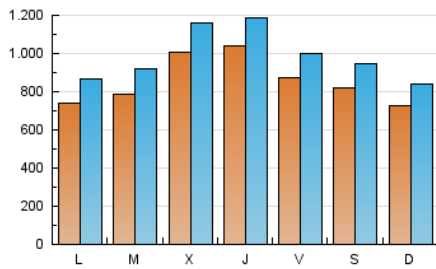

4. Gràfiques (Nacional)

4.1 Per dia de la setmana (promig)

N. únics / Visites (x 100)