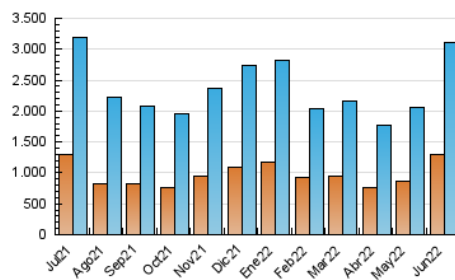

4.3 Per mesos

N. únics / Visites (x 1000)