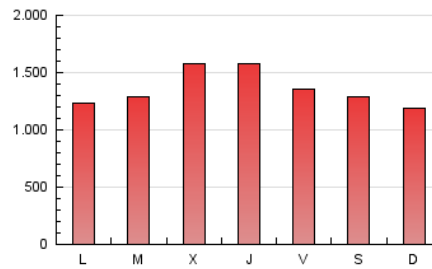

Pàgines (x 100)