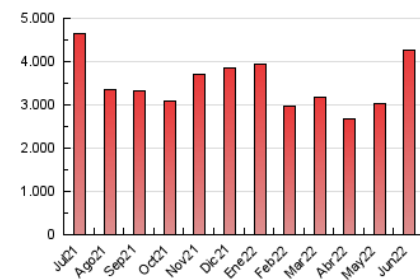

Pàgines (x 1000)