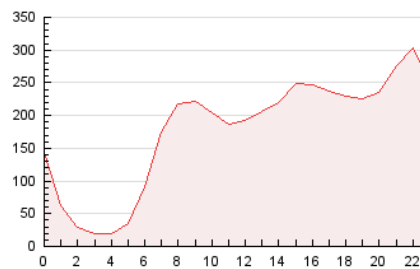

2. Seccions (Nacional i Internacional)

	PÀGINES	%
HOME	691.552	16.18 %
RESTA	3.581.395	83.82 %

3. Per dia del mes (Nacional i Internacional)

Dia	N. únics	Visites	Pàgines	Dia	N. únics	Visites	Pàgines	Dia	N. únics	Visites	Pàgines
1	95.129	111.632	153.823	11	72.813	84.079	115.810	21	87.709	100.975	137.511
2	133.692	154.973	200.079	12	88.823	101.431	139.150	22	90.102	102.355	140.487
3	95.339	108.572	145.925	13	98.579	114.205	155.421	23	64.720	75.381	111.077
4	100.135	115.902	154.236	14	97.619	114.010	156.798	24	72.245	82.929	115.069
5	73.229	84.057	118.983	15	81.780	95.789	140.218	25	55.040	64.601	92.337
6	58.342	67.648	99.621	16	96.813	111.818	154.641	26	59.671	70.382	102.986
7	69.023	81.098	116.051	17	126.078	143.484	191.554	27	71.103	84.375	123.972
8	177.523	199.629	255.026	18	111.097	126.690	170.973	28	73.455	86.159	125.385
9	174.560	189.984	236.580	19	80.074	92.986	133.567	29	74.921	89.963	129.025
10	69.271	78.266	107.668	20	80.636	93.978	134.290	30	67.206	79.664	114.684

4. Gràfiques (Nacional i Internacional)

4.1 Per dia de la setmana (promig)

N. únics / Visites (x 100)

Pàgines (x 100)

4.2 Per franja horària (promig)

Visites__ (x 1000)

Pàgines (x 1000)

4.3 Per mesos