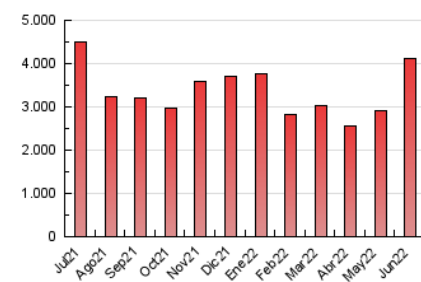

Pàgines (x 1000)