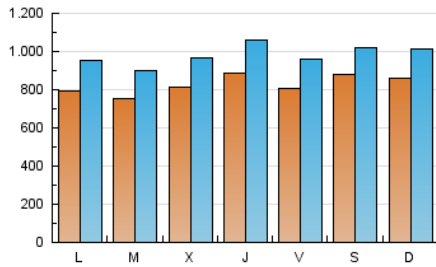

4. Gràfiques (Nacional)

4.1 Per dia de la setmana (promig)

N. únics / Visites (x 100)