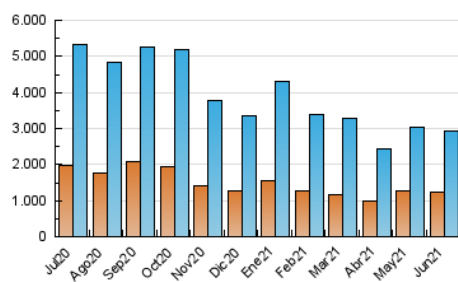

4.3 Per mesos

N. únics / Visites (x 1000)