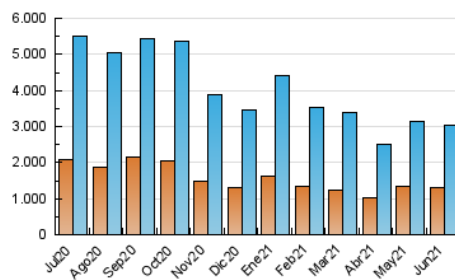

4.3 Per mesos

N. únics / Visites (x 1000)