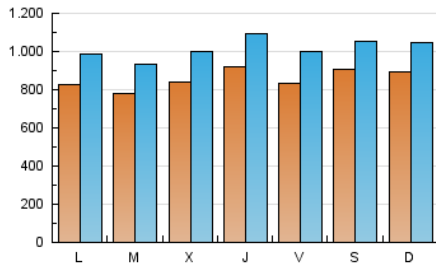

4. Gràfiques (Nacional i Internacional)

4.1 Per dia de la setmana (promig)

N. únics / Visites (x 100)