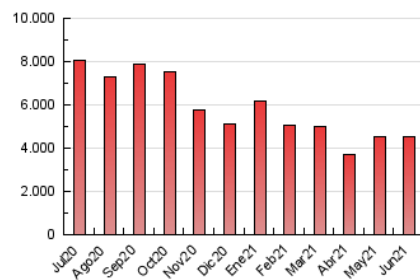

Pàgines (x 1000)