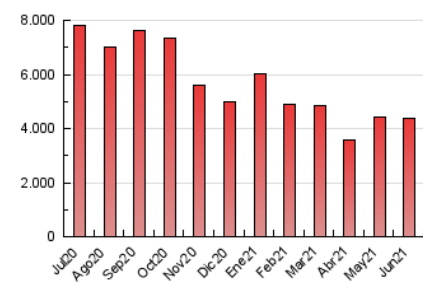

Pàgines (x 1000)