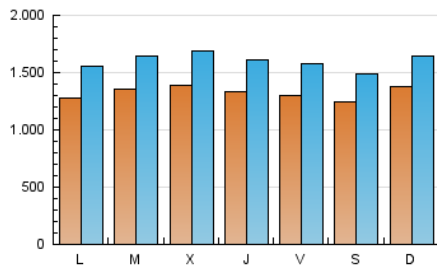

4. Gràfiques (Nacional i Internacional)

4.1 Per dia de la setmana (promig)

N. únics / Visites (x 100)