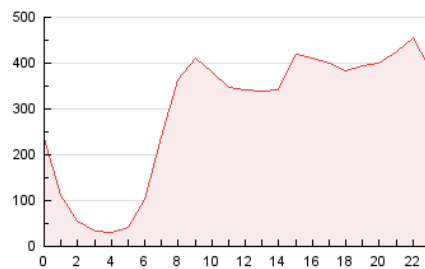

2. Seccions (Nacional i Internacional)

	PÀGINES	%
HOME	318.267	4.51 %
RESTA	6.740.114	95.49 %

3. Per dia del mes (Nacional i Internacional)

Dia	N. únics	Visites	Pàgines	Dia	N. únics	Visites	Pàgines	Dia	N. únics	Visites	Pàgines
1	121.255	148.231	222.359	11	146.796	176.867	262.344	21	155.192	184.554	263.833
2	124.168	153.886	234.175	12	130.031	155.808	231.641	22	143.893	173.369	251.472
3	135.498	164.753	245.707	13	126.819	151.195	221.099	23	141.645	168.919	241.452
4	116.163	141.846	216.928	14	129.612	155.568	230.290	24	135.227	162.352	230.764
5	115.913	142.930	214.311	15	128.895	158.537	237.265	25	132.207	160.274	233.572
6	130.082	158.641	235.053	16	156.904	189.581	277.898	26	134.637	163.305	237.806
7	133.373	158.654	232.257	17	151.773	185.117	269.854	27	129.339	151.713	210.467
8	123.829	153.037	229.221	18	137.243	166.857	249.542	28	134.702	157.225	219.214
9	132.751	163.656	244.705	19	137.500	166.905	244.084	29	118.278	144.816	215.273
10	131.879	161.827	242.521	20	111.437	132.687	197.450	30	120.105	145.388	215.824

4. Gràfiques (Nacional i Internacional)

4.1 Per dia de la setmana (promig)

N. únics / Visites (x 100)

Pàgines (x 100)

4.2 Per franja horària (promig)

Visites (x 1000)

Pàgines (x 1000)

4.3 Per mesos