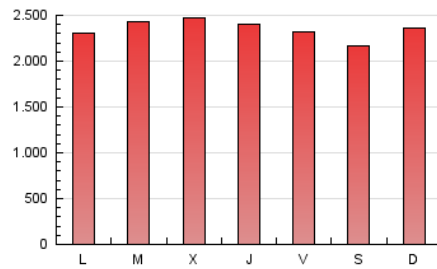

Pàgines (x 100)