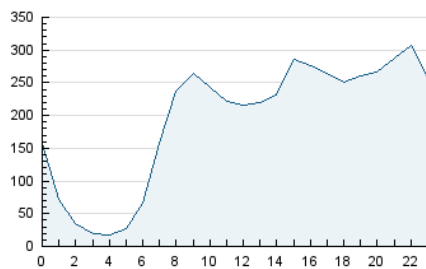

2. Seccions (Nacional)

	PÀGINES	%
HOME	301.831	4.41 %
RESTA	6.537.187	95.59 %

3. Per dia del mes (Nacional)

Dia	N. únics	Visites	Pàgines	Dia	N. únics	Visites	Pàgines	Dia	N. únics	Visites	Pàgines
1	117.196	143.206	215.602	11	142.212	171.227	254.211	21	150.726	179.307	256.548
2	119.696	148.401	226.694	12	125.508	150.538	224.278	22	139.442	167.861	243.333
3	130.766	159.155	238.164	13	122.634	146.332	214.467	23	137.038	163.476	233.877
4	111.727	136.608	209.785	14	125.165	150.420	223.096	24	131.318	157.700	224.119
5	111.822	137.965	207.484	15	123.964	152.518	228.775	25	127.998	155.097	226.066
6	126.048	153.899	228.617	16	151.715	183.412	269.237	26	130.118	157.985	230.468
7	129.431	153.970	225.687	17	146.671	179.087	261.420	27	125.165	146.857	203.926
8	119.643	147.887	222.176	18	132.650	161.363	241.460	28	130.396	152.166	212.331
9	128.562	158.630	237.842	19	133.066	161.678	236.666	29	114.006	139.562	207.662
10	127.583	156.552	235.377	20	107.521	128.210	191.349	30	115.687	140.073	208.301

4. Gràfiques (Nacional)

4.1 Per dia de la setmana (promig)

N. únics / Visites (x 100)

Pàgines (x 100)

4.2 Per franja horària (promig)

Visites (x 1000)

Pàgines (x 1000)

4.3 Per mesos