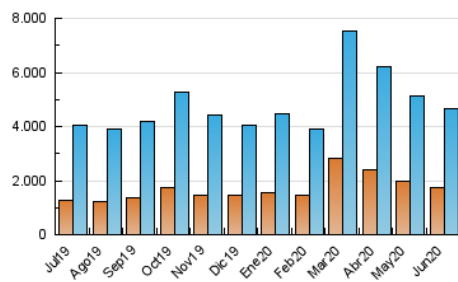

4.3 Per mesos

N. únics / Visites (x 1000)