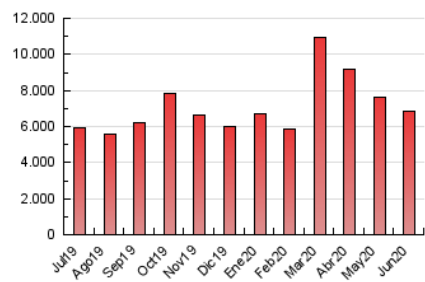

Pàgines (x 1000)