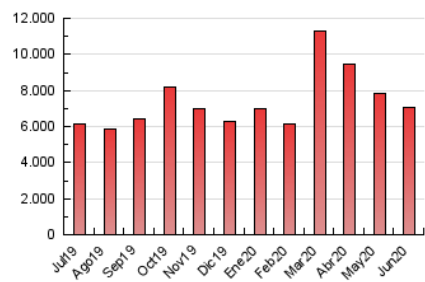

Pàgines (x 1000)