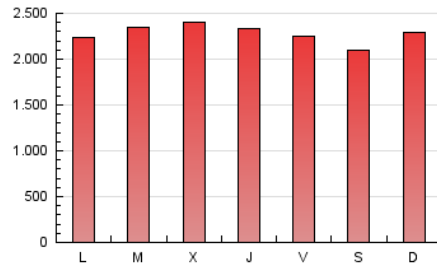

Pàgines (x 100)