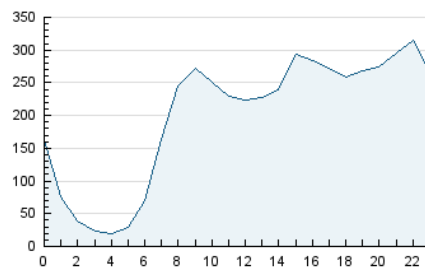

2. Seccions (Nacional i Internacional)

	PÀGINES	%
HOME	318.267	4.51 %
RESTA	6.740.114	95.49 %

3. Per dia del mes (Nacional i Internacional)

Dia	N. únics	Visites	Pàgines	Dia	N. únics	Visites	Pàgines	Dia	N. únics	Visites	Pàgines
1	121.255	148.231	222.359	11	146.796	176.867	262.344	21	155.192	184.554	263.833
2	124.168	153.886	234.175	12	130.031	155.808	231.641	22	143.893	173.369	251.472
3	135.498	164.753	245.707	13	126.819	151.195	221.099	23	141.645	168.919	241.452
4	116.163	141.846	216.928	14	129.612	155.568	230.290	24	135.227	162.352	230.764
5	115.913	142.930	214.311	15	128.895	158.537	237.265	25	132.207	160.274	233.572
6	130.082	158.641	235.053	16	156.904	189.581	277.898	26	134.637	163.305	237.806
7	133.373	158.654	232.257	17	151.773	185.117	269.854	27	129.339	151.713	210.467
8	123.829	153.037	229.221	18	137.243	166.857	249.542	28	134.702	157.225	219.214
9	132.751	163.656	244.705	19	137.500	166.905	244.084	29	118.278	144.816	215.273
10	131.879	161.827	242.521	20	111.437	132.687	197.450	30	120.105	145.388	215.824

4. Gràfiques (Nacional i Internacional)

4.1 Per dia de la setmana (promig)

N. únics / Visites (x 100)

Pàgines (x 100)

4.2 Per franja horària (promig)

Visites (x 1000)

Pàgines (x 1000)

4.3 Per mesos