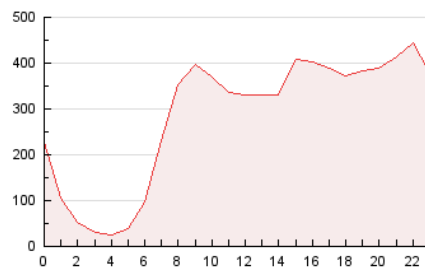

2. Seccions (Nacional)

	PÀGINES	%
HOME	301.831	4.41 %
RESTA	6.537.187	95.59 %

3. Per dia del mes (Nacional)

Dia	N. únics	Visites	Pàgines	Dia	N. únics	Visites	Pàgines	Dia	N. únics	Visites	Pàgines
1	117.196	143.206	215.602	11	142.212	171.227	254.211	21	150.726	179.307	256.548
2	119.696	148.401	226.694	12	125.508	150.538	224.278	22	139.442	167.861	243.333
3	130.766	159.155	238.164	13	122.634	146.332	214.467	23	137.038	163.476	233.877
4	111.727	136.608	209.785	14	125.165	150.420	223.096	24	131.318	157.700	224.119
5	111.822	137.965	207.484	15	123.964	152.518	228.775	25	127.998	155.097	226.066
6	126.048	153.899	228.617	16	151.715	183.412	269.237	26	130.118	157.985	230.468
7	129.431	153.970	225.687	17	146.671	179.087	261.420	27	125.165	146.857	203.926
8	119.643	147.887	222.176	18	132.650	161.363	241.460	28	130.396	152.166	212.331
9	128.562	158.630	237.842	19	133.066	161.678	236.666	29	114.006	139.562	207.662
10	127.583	156.552	235.377	20	107.521	128.210	191.349	30	115.687	140.073	208.301

4. Gràfiques (Nacional)

4.1 Per dia de la setmana (promig)

N. únics / Visites (x 100)

Pàgines (x 100)

4.2 Per franja horària (promig)

Visites (x 1000)

Pàgines (x 1000)

4.3 Per mesos