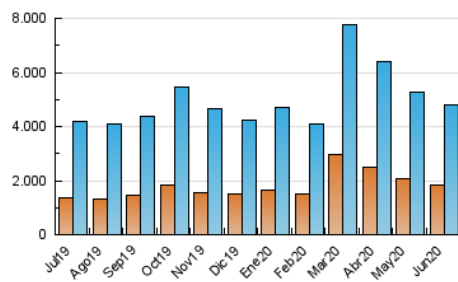

4.3 Per mesos

N. únics / Visites (x 1000)