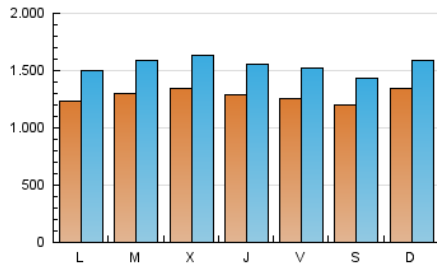

4. Gràfiques (Nacional)

4.1 Per dia de la setmana (promig)

N. únics / Visites (x 100)