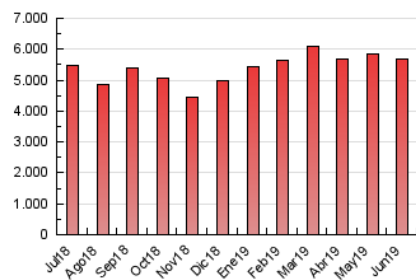

#### 3. Per dia del mes (Nacional)

Dia	N. únics	Visites	Pàgines	Dia	N. únics	Visites	Pàgines	Dia	N. únics	Visites	Pàgines
1	76.076	97.554	143.711	11	104.789	137.631	203.282	21	101.170	133.758	203.309
2	83.083	106.578	150.604	12	116.168	149.032	214.854	22	85.957	109.863	161.951
3	97.052	128.008	191.507	13	113.654	141.757	202.246	23	93.757	116.815	166.370
4	91.884	121.737	189.764	14	115.138	147.919	216.624	24	89.706	116.603	173.378
5	93.373	122.275	186.805	15	102.732	132.371	197.968	25	102.046	133.738	200.061
6	98.852	128.957	195.519	16	89.097	114.413	165.719	26	115.586	147.401	215.371
7	97.960	125.823	189.396	17	97.761	130.394	197.327	27	115.246	148.925	218.858
8	73.660	93.276	138.271	18	102.250	135.323	204.597	28	100.778	130.432	197.820
9	88.579	113.196	161.952	19	109.044	144.659	218.761	29	98.251	125.422	186.416
10	94.133	121.326	174.827	20	111.834	146.047	219.814	30	92.283	118.860	176.205

##### 4.1 Per dia de la setmana (promig)

N. únics / Visites (x 100)

Pàgines (x 100)

##### 4.2 Per franja horària (promig)

Visites (x 1000)

Pàgines (x 1000)

##### 4.3 Per mesos

N. únics / Visites (x 1000)

Pàgines (x 1000)