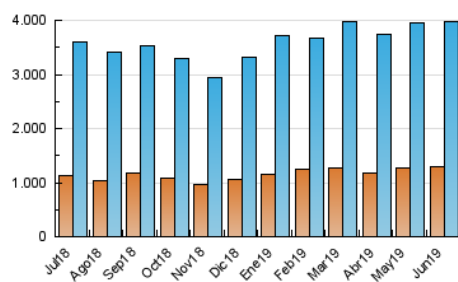

4.3 Per mesos

N. únics / Visites (x 1000)