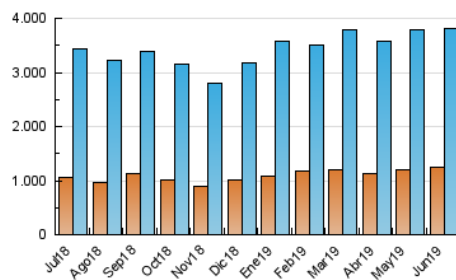

##### 4.1 Per dia de la setmana (promig)

N. únics / Visites (x 100)

Pàgines (x 100)

##### 4.2 Per franja horària (promig)

Visites (x 1000)

Pàgines (x 1000)

##### 4.3 Per mesos

N. únics / Visites (x 1000)

Pàgines (x 1000)