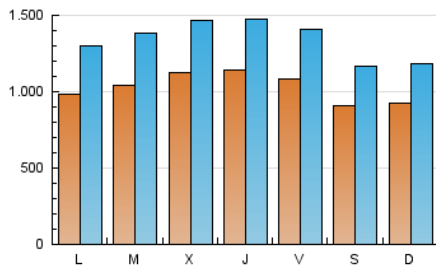

4. Gràfiques (Nacional i Internacional)

4.1 Per dia de la setmana (promig)

N. únics / Visites (x 100)