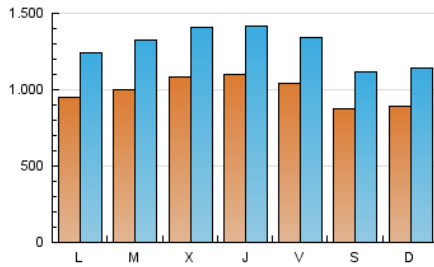

4. Gràfiques (Nacional)

4.1 Per dia de la setmana (promig)

N. únics / Visites (x 100)