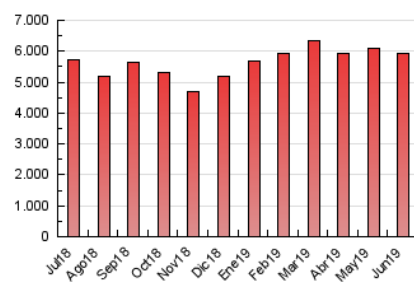

Pàgines (x 1000)