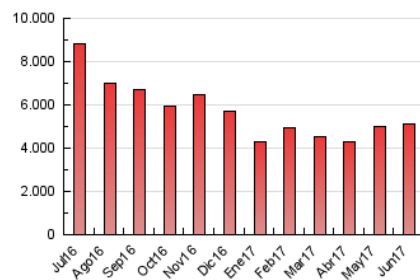

Pàgines (x 1000)