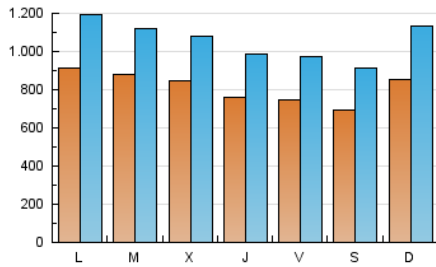

4. Gràfiques (Nacional i Internacional)

4.1 Per dia de la setmana (promig)

N. únics / Visites (x 100)