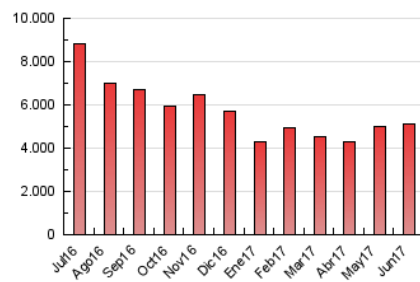

Pàgines (x 1000)