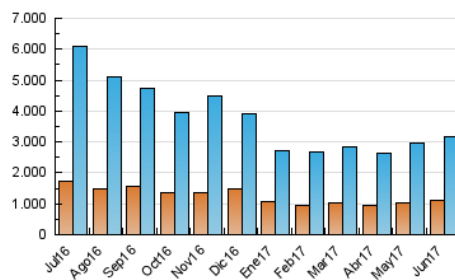

4.3 Per mesos

N. únics / Visites (x 1000)