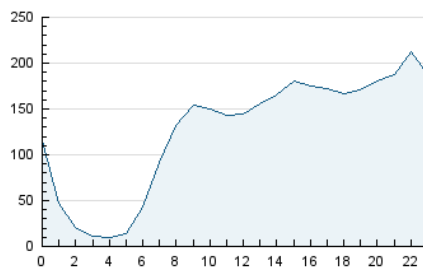

2. Seccions (Nacional)

	PÀGINES	%
HOME	829.175	16.98 %
RESTA	4.054.107	83.02 %

3. Per dia del mes (Nacional)

Dia	N. únics	Visites	Pàgines	Dia	N. únics	Visites	Pàgines	Dia	N. únics	Visites	Pàgines
1	67.194	86.490	140.004	11	74.958	99.345	250.596	21	59.160	77.837	133.108
2	62.712	79.587	121.612	12	88.665	118.264	223.914	22	63.965	85.090	143.929
3	69.716	92.358	140.031	13	87.372	110.941	171.097	23	79.747	100.229	155.637
4	91.311	123.142	185.358	14	75.098	98.377	154.627	24	77.227	98.340	152.260
5	79.668	100.665	160.632	15	74.523	94.870	151.691	25	99.842	133.992	205.562
6	81.372	104.539	161.162	16	63.349	84.717	136.147	26	103.225	133.176	204.555
7	88.722	111.898	169.218	17	51.632	68.040	109.214	27	97.163	122.937	189.783
8	69.226	90.463	142.863	18	61.506	79.694	127.847	28	101.097	127.148	194.198
9	67.171	91.342	148.103	19	79.966	105.445	166.445	29	90.766	114.921	185.698
10	68.100	91.313	137.797	20	71.733	92.189	147.551	30	85.541	109.741	172.643

4. Gràfiques (Nacional)

4.1 Per dia de la setmana (promig)

N. únics / Visites (x 100)

Pàgines (x 100)

4.2 Per franja horària (promig)

Visites (x 1000)

Pàgines (x 1000)

4.3 Per mesos