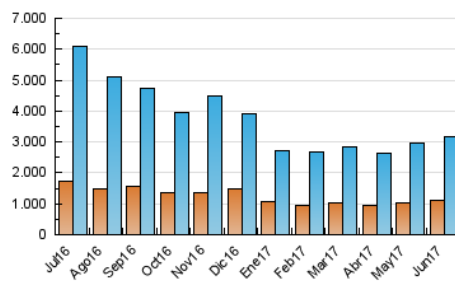

4.3 Per mesos

N. únics / Visites (x 1000)