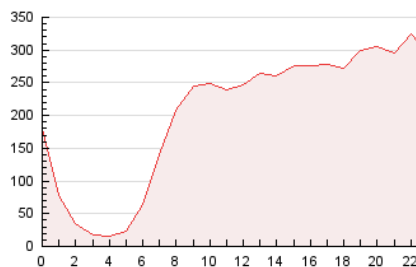

Pàgines (x 1000)