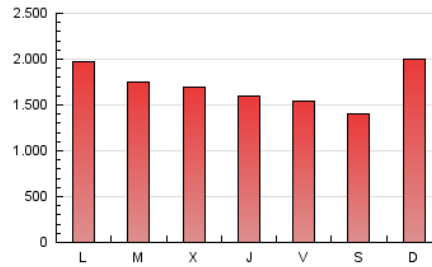

Pàgines (x 100)