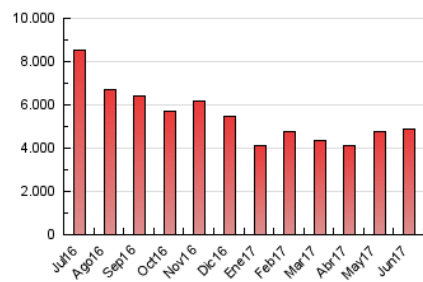

Pàgines (x 1000)