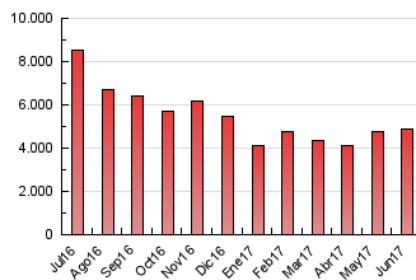

##### 4.1 Per dia de la setmana (promig)

N. únics / Visites (x 100)

Pàgines (x 100)

##### 4.2 Per franja horària (promig)

Visites (x 1000)

Pàgines (x 1000)

##### 4.3 Per mesos

N. únics / Visites (x 1000)

Pàgines (x 1000)