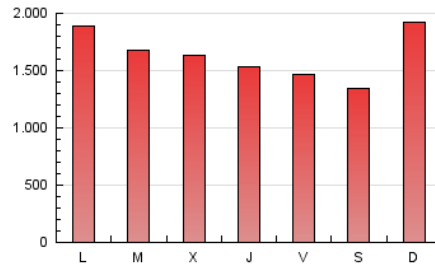

Pàgines (x 100)