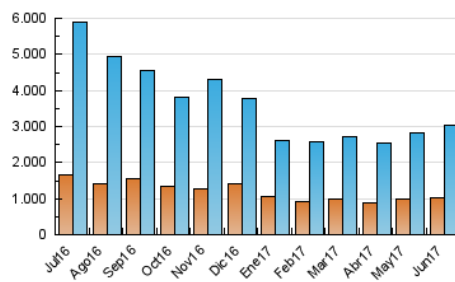

4.3 Per mesos

N. únics / Visites (x 1000)