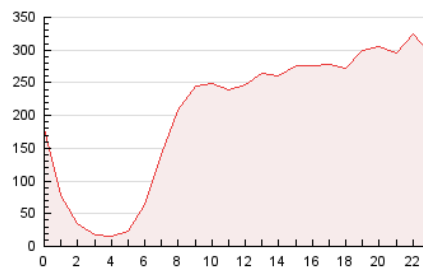

2. Seccions (Nacional)

	PÀGINES	%
HOME	829.175	16.98 %
RESTA	4.054.107	83.02 %

3. Per dia del mes (Nacional)

Dia	N. únics	Visites	Pàgines	Dia	N. únics	Visites	Pàgines	Dia	N. únics	Visites	Pàgines
1	67.194	86.490	140.004	11	74.958	99.345	250.596	21	59.160	77.837	133.108
2	62.712	79.587	121.612	12	88.665	118.264	223.914	22	63.965	85.090	143.929
3	69.716	92.358	140.031	13	87.372	110.941	171.097	23	79.747	100.229	155.637
4	91.311	123.142	185.358	14	75.098	98.377	154.627	24	77.227	98.340	152.260
5	79.668	100.665	160.632	15	74.523	94.870	151.691	25	99.842	133.992	205.562
6	81.372	104.539	161.162	16	63.349	84.717	136.147	26	103.225	133.176	204.555
7	88.722	111.898	169.218	17	51.632	68.040	109.214	27	97.163	122.937	189.783
8	69.226	90.463	142.863	18	61.506	79.694	127.847	28	101.097	127.148	194.198
9	67.171	91.342	148.103	19	79.966	105.445	166.445	29	90.766	114.921	185.698
10	68.100	91.313	137.797	20	71.733	92.189	147.551	30	85.541	109.741	172.643

4. Gràfiques (Nacional)

4.1 Per dia de la setmana (promig)

N. únics / Visites (x 100)

Pàgines (x 100)

4.2 Per franja horària (promig)

Visites (x 1000)

Pàgines (x 1000)

4.3 Per mesos