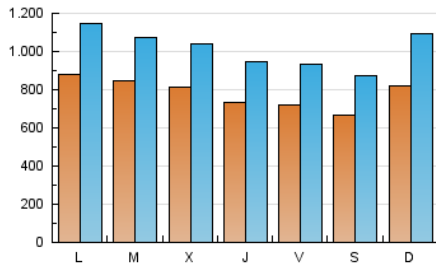

4. Gràfiques (Nacional)

4.1 Per dia de la setmana (promig)

N. únics / Visites (x 100)