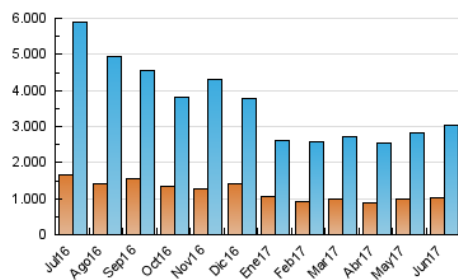

##### 4.1 Per dia de la setmana (promig)

N. únics / Visites (x 100)

Pàgines (x 100)

##### 4.2 Per franja horària (promig)

Visites (x 1000)

Pàgines (x 1000)

##### 4.3 Per mesos

N. únics / Visites (x 1000)

Pàgines (x 1000)