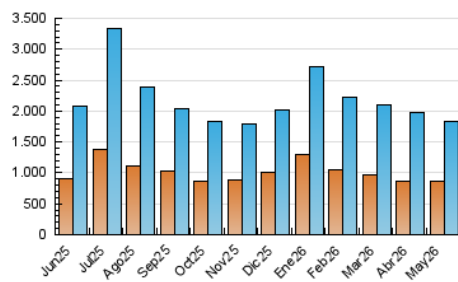

4.3 Per mesos

N. únics / Visites (x 1000)