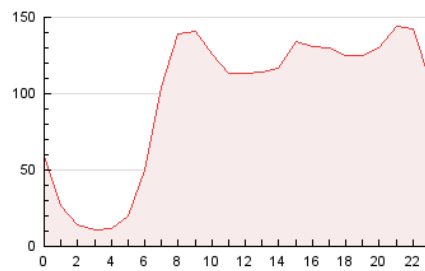

2. Seccions (Nacional i Internacional)

	PÀGINES	%
HOME	303.583	13.03 %
RESTA	2.026.669	86.97 %

3. Per dia del mes (Nacional i Internacional)

Dia	N. únics	Visites	Pàgines	Dia	N. únics	Visites	Pàgines	Dia	N. únics	Visites	Pàgines
1	44.203	52.970	63.854	11	70.654	82.260	100.074	21	42.692	49.794	60.348
2	47.231	53.394	65.008	12	70.939	79.893	101.909	22	47.478	55.356	65.530
3	58.553	66.902	78.581	13	66.377	74.686	94.035	23	42.530	50.000	60.961
4	53.007	61.708	75.309	14	57.659	65.619	81.278	24	49.954	57.835	68.822
5	49.798	59.060	77.264	15	54.271	62.389	81.767	25	51.411	59.992	75.103
6	60.634	71.997	96.733	16	49.398	55.552	74.212	26	53.066	64.221	75.113
7	56.637	65.464	90.761	17	55.432	62.162	81.893	27	50.302	58.916	71.056
8	57.757	66.894	88.674	18	63.538	72.418	96.234	28	36.482	42.570	53.612
9	55.952	63.973	83.350	19	45.360	53.395	66.330	29	33.529	39.970	50.113
10	67.463	78.051	97.032	20	38.377	46.203	57.206	30	28.210	33.332	43.157
								31	36.744	41.307	54.933

4. Gràfiques (Nacional i Internacional)

4.1 Per dia de la setmana (promig)

N. únics / Visites (x 100)

Pàgines (x 100)

4.2 Per franja horària (promig)

Visites_ (x 1000)

Pàgines (x 1000)

4.3 Per mesos