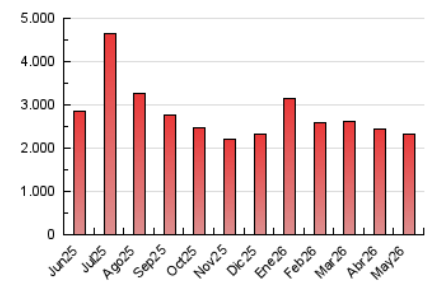

Pàgines (x 1000)