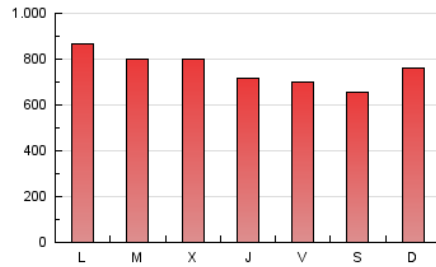

Pàgines (x 100)