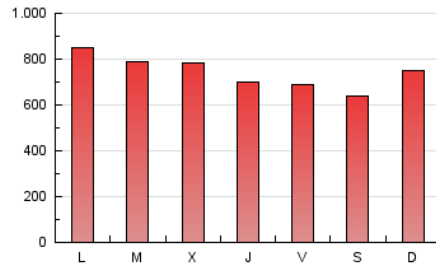

Pàgines (x 100)