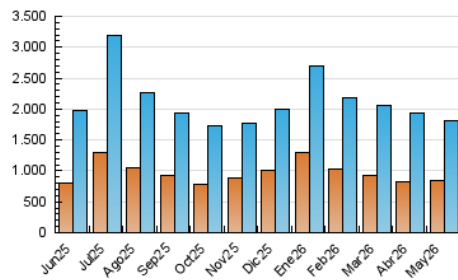

4.3 Per mesos

N. únics / Visites (x 1000)