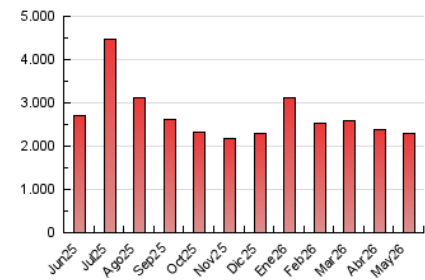

Pàgines (x 1000)