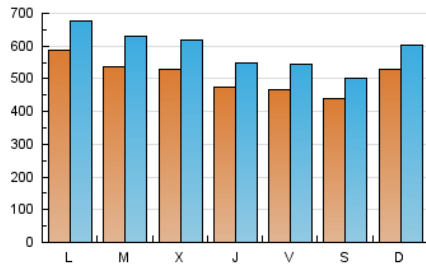

4. Gràfiques (Nacional)

4.1 Per dia de la setmana (promig)

N. únics / Visites (x 100)