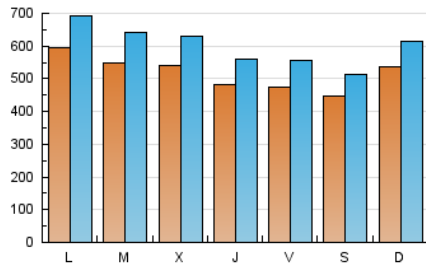

4. Gràfiques (Nacional i Internacional)

4.1 Per dia de la setmana (promig)

N. únics / Visites (x 100)