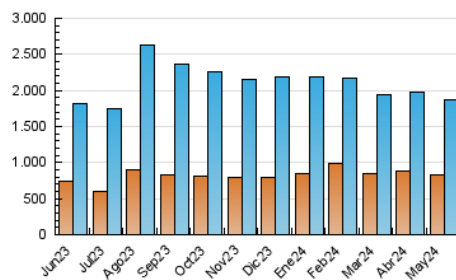

4.3 Per mesos

N. únics / Visites (x 1000)