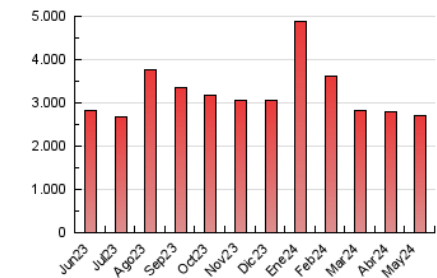

Pàgines (x 1000)