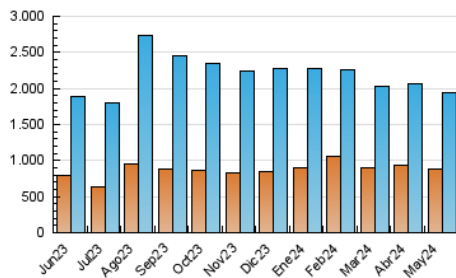

4.3 Per mesos

N. únics / Visites (x 1000)