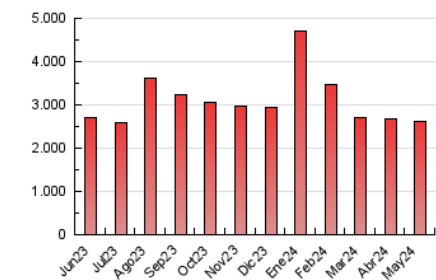

Pàgines (x 1000)