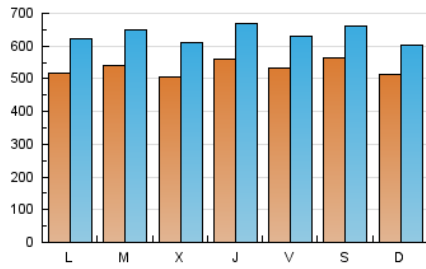

4. Gràfiques (Nacional)

4.1 Per dia de la setmana (promig)

N. únics / Visites (x 100)