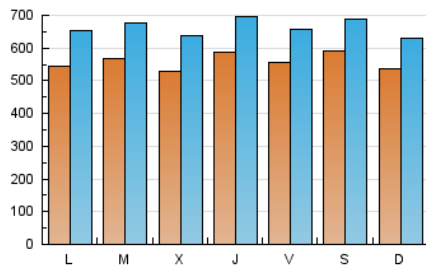

4. Gràfiques (Nacional i Internacional)

4.1 Per dia de la setmana (promig)

N. únics / Visites (x 100)