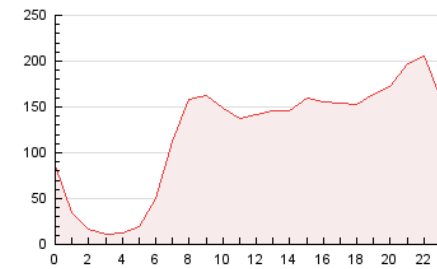

2. Seccions (Nacional)

	PÀGINES	%
HOME	635.380	21.86 %
RESTA	2.271.747	78.14 %

3. Per dia del mes (Nacional)

Dia	N. únics	Visites	Pàgines	Dia	N. únics	Visites	Pàgines	Dia	N. únics	Visites	Pàgines
1	44.436	53.141	81.973	11	49.945	61.443	93.290	21	44.859	52.956	75.169
2	44.216	54.142	83.920	12	72.145	84.713	118.111	22	48.599	57.103	84.697
3	52.903	63.538	96.246	13	62.667	73.087	103.729	23	51.182	60.974	91.674
4	47.678	58.317	91.516	14	63.826	75.214	105.106	24	46.858	57.148	89.520
5	54.333	65.305	99.678	15	57.521	67.192	95.418	25	50.057	59.107	90.530
6	44.113	53.445	83.028	16	61.124	72.791	105.742	26	43.553	51.726	81.248
7	44.949	53.456	77.609	17	58.197	68.668	99.340	27	52.047	61.361	92.714
8	43.347	51.628	78.227	18	53.780	64.683	94.609	28	71.982	82.554	112.465
9	43.344	52.947	82.465	19	54.492	65.459	95.391	29	62.201	72.307	102.429
10	37.507	46.847	75.713	20	54.172	64.738	95.189	30	59.693	70.741	105.052
								31	75.701	88.722	125.329

4. Gràfiques (Nacional)

4.1 Per dia de la setmana (promig)

N. únics / Visites (x 100)

Pàgines (x 100)

4.2 Per franja horària (promig)

Visites (x 1000)

Pàgines (x 1000)

4.3 Per mesos