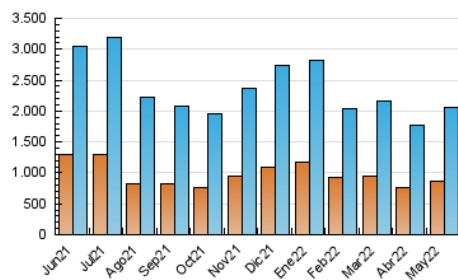

4.3 Per mesos

N. únics / Visites (x 1000)