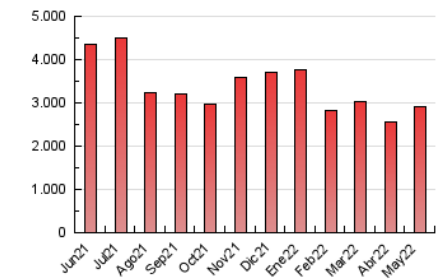

Pàgines (x 1000)