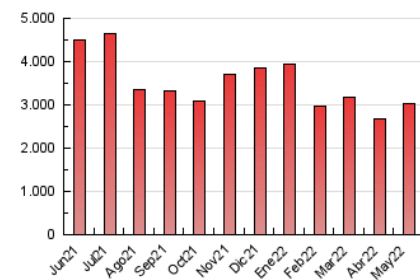

Pàgines (x 1000)