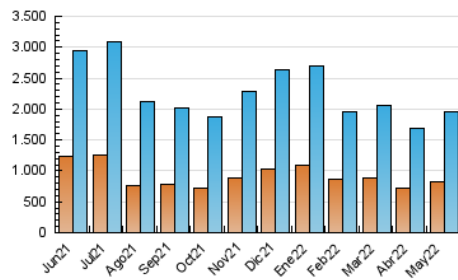

4.3 Per mesos

N. únics / Visites (x 1000)