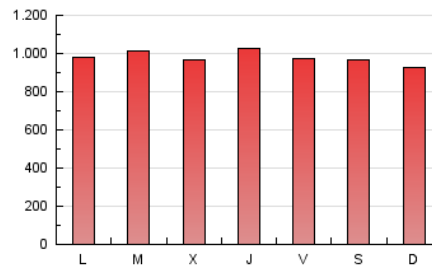

Pàgines (x 100)