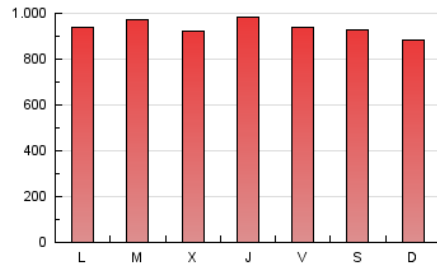

Pàgines (x 100)