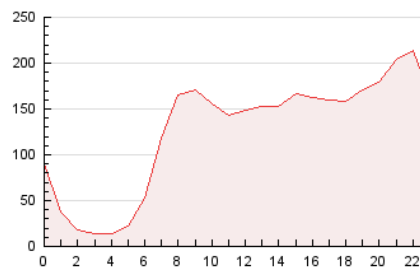

2. Seccions (Nacional i Internacional)

	PÀGINES	%
HOME	664.093	21.88 %
RESTA	2.370.407	78.12 %

3. Per dia del mes (Nacional i Internacional)

Dia	N. únics	Visites	Pàgines	Dia	N. únics	Visites	Pàgines	Dia	N. únics	Visites	Pàgines
1	46.655	55.750	85.707	11	52.422	64.433	97.600	21	46.814	55.215	78.414
2	46.629	57.009	88.097	12	74.790	87.824	122.565	22	51.055	59.900	88.685
3	55.553	66.679	100.770	13	65.040	75.847	107.556	23	53.744	63.953	95.966
4	50.274	61.412	96.138	14	67.442	79.198	110.532	24	49.046	59.775	93.629
5	57.086	68.543	104.355	15	59.774	69.789	99.051	25	52.224	61.663	94.426
6	46.552	56.321	87.007	16	63.958	76.088	110.330	26	45.654	54.171	85.013
7	47.085	55.922	80.937	17	60.644	71.531	103.325	27	54.148	63.830	96.517
8	45.520	54.138	81.845	18	56.214	67.597	98.805	28	74.363	85.309	116.424
9	45.657	55.687	86.719	19	56.901	68.320	99.574	29	64.666	75.172	106.539
10	39.513	49.273	79.348	20	56.453	67.435	99.156	30	62.342	73.800	109.592
								31	78.461	91.898	129.878

4. Gràfiques (Nacional i Internacional)

4.1 Per dia de la setmana (promig)

N. únics / Visites (x 100)

Pàgines (x 100)

4.2 Per franja horària (promig)

Visites (x 1000)

Pàgines (x 1000)

4.3 Per mesos