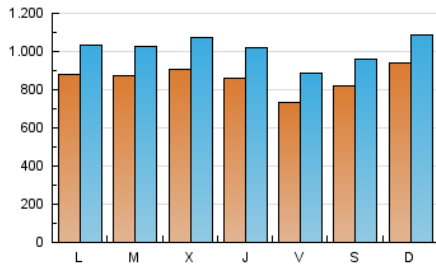

4. Gràfiques (Nacional i Internacional)

4.1 Per dia de la setmana (promig)

N. únics / Visites (x 100)