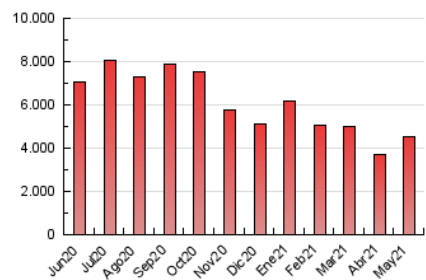

Pàgines (x 1000)