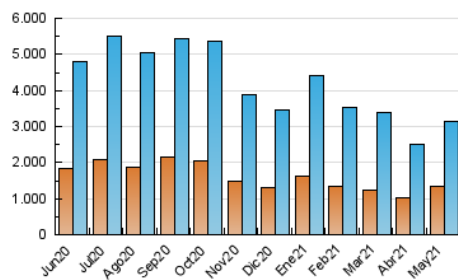

4.3 Per mesos

N. únics / Visites (x 1000)