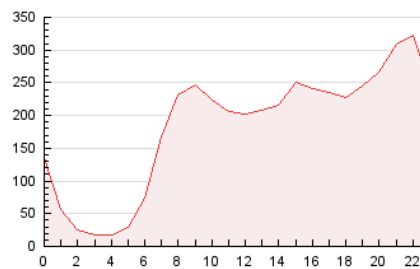

2. Seccions (Nacional)

	PÀGINES	%
HOME	684.057	15.55 %
RESTA	3.715.991	84.45 %

3. Per dia del mes (Nacional)

Dia	N. únics	Visites	Pàgines	Dia	N. únics	Visites	Pàgines	Dia	N. únics	Visites	Pàgines
1	75.915	89.742	127.685	11	73.145	86.155	130.911	21	86.063	102.998	146.951
2	70.129	81.987	116.216	12	86.224	102.725	152.912	22	92.487	107.939	149.931
3	70.587	84.400	122.781	13	88.644	105.581	155.951	23	90.743	105.757	148.761
4	81.129	97.711	140.025	14	73.398	88.944	132.856	24	90.876	105.458	151.927
5	89.765	106.439	156.939	15	71.228	86.616	127.683	25	77.326	92.050	133.443
6	92.520	106.936	156.372	16	74.064	87.433	125.223	26	61.292	73.566	115.369
7	64.456	76.809	119.204	17	73.142	87.264	130.164	27	59.562	72.512	115.296
8	62.802	74.994	116.539	18	104.196	120.264	167.019	28	58.569	71.365	113.100
9	63.589	76.359	120.972	19	112.133	132.743	183.683	29	91.572	105.765	146.976
10	100.956	116.011	166.052	20	91.170	107.972	155.020	30	156.364	173.456	226.134
								31	89.732	104.134	147.953

4. Gràfiques (Nacional)

4.1 Per dia de la setmana (promig)

N. únics / Visites (x 100)

Pàgines (x 100)

4.2 Per franja horària (promig)

Visites (x 1000)

Pàgines (x 1000)

4.3 Per mesos