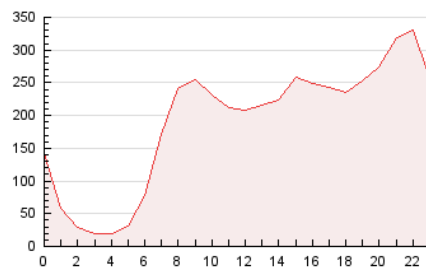

2. Seccions (Nacional i Internacional)

	PÀGINES	%
HOME	716.846	15.74 %
RESTA	3.837.655	84.26 %

3. Per dia del mes (Nacional i Internacional)

Dia	N. únics	Visites	Pàgines	Dia	N. únics	Visites	Pàgines	Dia	N. únics	Visites	Pàgines
1	78.579	92.777	131.759	11	76.217	89.674	135.939	21	88.982	106.418	151.723
2	72.882	85.101	120.334	12	89.479	106.509	158.407	22	95.579	111.440	154.670
3	73.496	87.708	127.303	13	92.017	109.447	161.469	23	93.929	109.362	153.847
4	84.430	101.542	145.173	14	76.521	92.518	137.838	24	93.928	108.926	157.068
5	93.308	110.475	162.690	15	73.905	89.672	131.928	25	80.267	95.465	138.230
6	96.222	111.102	162.049	16	76.789	90.537	129.360	26	64.077	76.767	119.873
7	67.478	80.234	123.976	17	75.840	90.433	134.657	27	62.283	75.654	119.956
8	65.682	78.277	121.133	18	107.853	124.417	172.619	28	61.590	74.809	117.956
9	66.438	79.564	125.406	19	115.622	136.844	189.241	29	94.780	109.359	151.872
10	104.595	120.156	171.606	20	94.385	111.629	160.210	30	160.824	178.369	232.487
								31	93.535	108.419	153.722

4. Gràfiques (Nacional i Internacional)

4.1 Per dia de la setmana (promig)

N. únics / Visites (x 100)

Pàgines (x 100)

4.2 Per franja horària (promig)

Visites (x 1000)

Pàgines (x 1000)

4.3 Per mesos