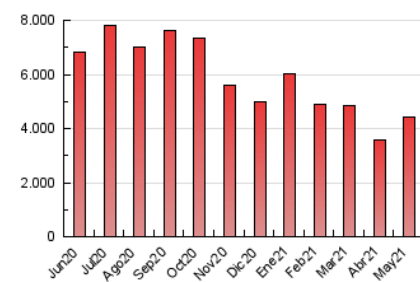

Pàgines (x 1000)