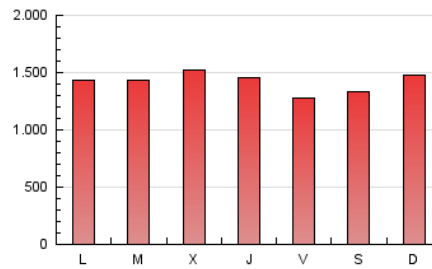

Pàgines (x 100)