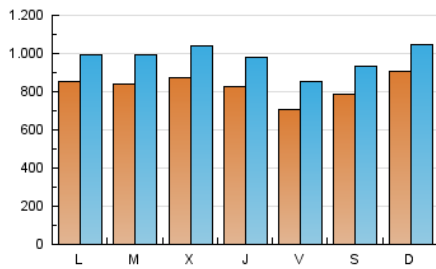

4. Gràfiques (Nacional)

4.1 Per dia de la setmana (promig)

N. únics / Visites (x 100)