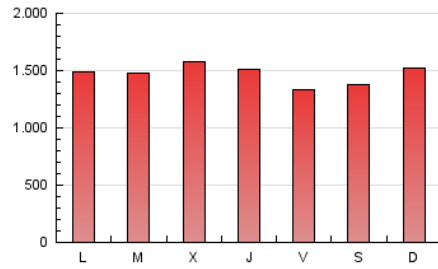

Pàgines (x 100)