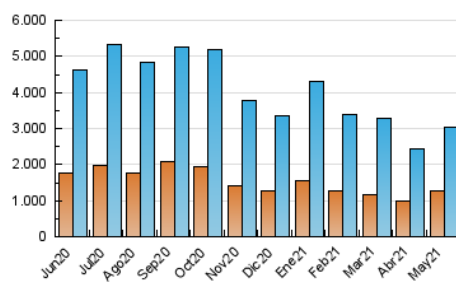

4.3 Per mesos

N. únics / Visites (x 1000)