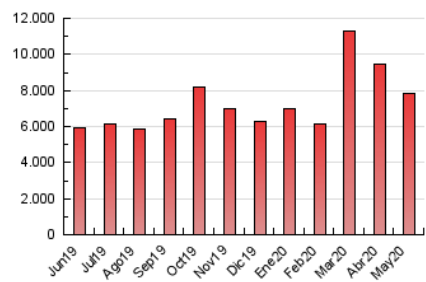

Pàgines (x 1000)