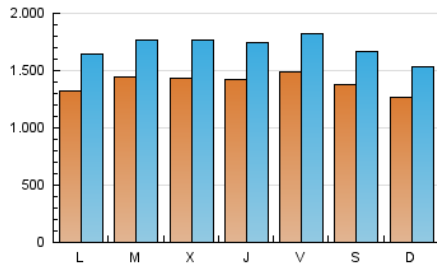

4. Gràfiques (Nacional i Internacional)

4.1 Per dia de la setmana (promig)

N. únics / Visites (x 100)