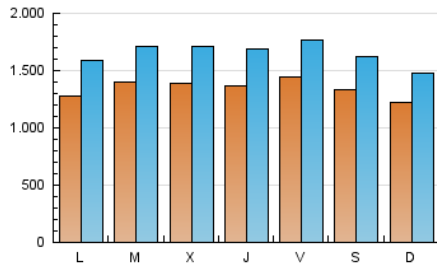

4. Gràfiques (Nacional)

4.1 Per dia de la setmana (promig)

N. únics / Visites (x 100)