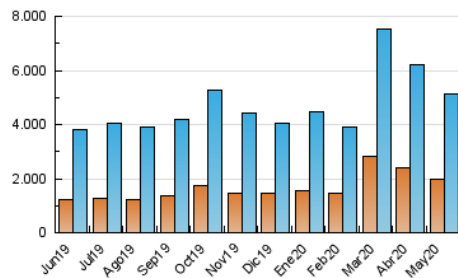

4.3 Per mesos

N. únics / Visites (x 1000)