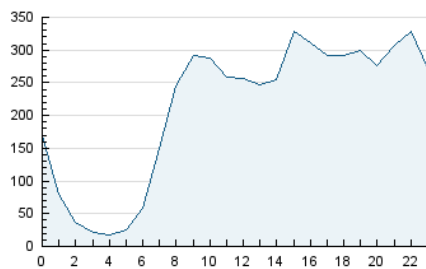

2. Seccions (Nacional)

	PÀGINES	%
HOME	425.219	5.60 %
RESTA	7.169.541	94.40 %

3. Per dia del mes (Nacional)

Dia	N. únics	Visites	Pàgines	Dia	N. únics	Visites	Pàgines	Dia	N. únics	Visites	Pàgines
1	145.404	176.452	257.563	11	126.426	157.529	235.761	21	120.791	147.916	222.808
2	156.445	190.316	269.270	12	131.941	162.778	244.427	22	150.649	184.902	276.028
3	117.199	146.155	217.040	13	149.251	184.081	271.046	23	130.305	157.443	229.621
4	127.990	159.769	244.816	14	155.706	193.593	287.915	24	115.645	139.748	206.497
5	141.627	173.186	262.179	15	155.328	192.502	282.290	25	129.912	159.522	238.329
6	140.629	174.028	262.064	16	142.257	172.183	251.114	26	127.765	155.069	227.687
7	140.347	172.530	262.966	17	136.522	163.829	238.200	27	126.292	156.671	236.817
8	138.649	170.076	256.528	18	127.396	157.486	233.856	28	130.461	161.086	242.641
9	131.045	160.010	237.017	19	157.765	192.422	285.665	29	129.708	160.208	241.994
10	133.584	161.385	237.203	20	139.409	168.964	252.462	30	106.181	129.154	191.934
								31	107.419	130.143	191.022

4. Gràfiques (Nacional)

4.1 Per dia de la setmana (promig)

N. únics / Visites (x 100)

Pàgines (x 100)

4.2 Per franja horària (promig)

Visites (x 1000)

Pàgines (x 1000)

4.3 Per mesos