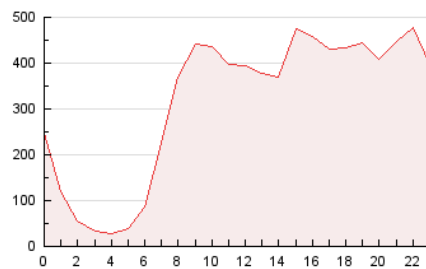

2. Seccions (Nacional)

	PÀGINES	%
HOME	425.219	5.60 %
RESTA	7.169.541	94.40 %

3. Per dia del mes (Nacional)

Dia	N. únics	Visites	Pàgines	Dia	N. únics	Visites	Pàgines	Dia	N. únics	Visites	Pàgines
1	145.404	176.452	257.563	11	126.426	157.529	235.761	21	120.791	147.916	222.808
2	156.445	190.316	269.270	12	131.941	162.778	244.427	22	150.649	184.902	276.028
3	117.199	146.155	217.040	13	149.251	184.081	271.046	23	130.305	157.443	229.621
4	127.990	159.769	244.816	14	155.706	193.593	287.915	24	115.645	139.748	206.497
5	141.627	173.186	262.179	15	155.328	192.502	282.290	25	129.912	159.522	238.329
6	140.629	174.028	262.064	16	142.257	172.183	251.114	26	127.765	155.069	227.687
7	140.347	172.530	262.966	17	136.522	163.829	238.200	27	126.292	156.671	236.817
8	138.649	170.076	256.528	18	127.396	157.486	233.856	28	130.461	161.086	242.641
9	131.045	160.010	237.017	19	157.765	192.422	285.665	29	129.708	160.208	241.994
10	133.584	161.385	237.203	20	139.409	168.964	252.462	30	106.181	129.154	191.934
								31	107.419	130.143	191.022

4. Gràfiques (Nacional)

4.1 Per dia de la setmana (promig)

N. únics / Visites (x 100)

Pàgines (x 100)

4.2 Per franja horària (promig)

Visites (x 1000)

Pàgines (x 1000)

4.3 Per mesos