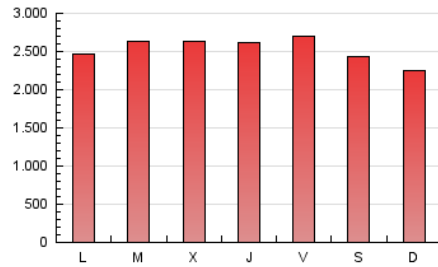

Pàgines (x 100)