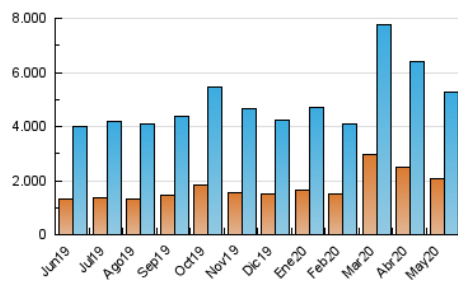

4.3 Per mesos

N. únics / Visites (x 1000)