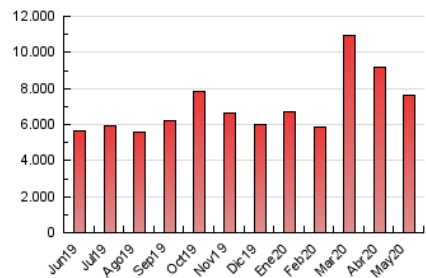

Pàgines (x 1000)