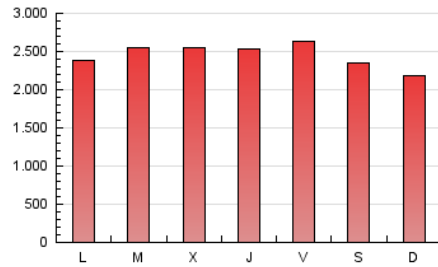

Pàgines (x 100)