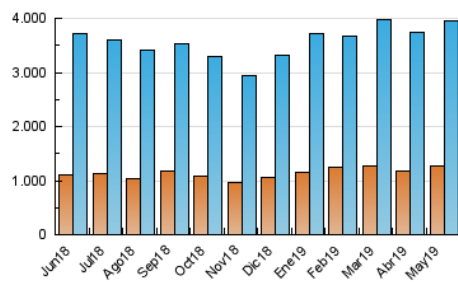

4.3 Per mesos

N. únics / Visites (x 1000)