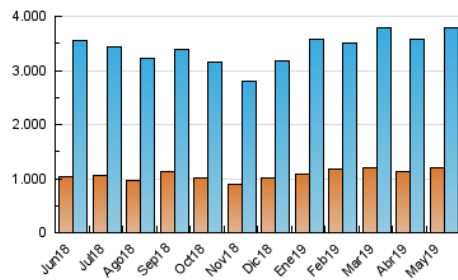

4.3 Per mesos

N. únics / Visites (x 1000)