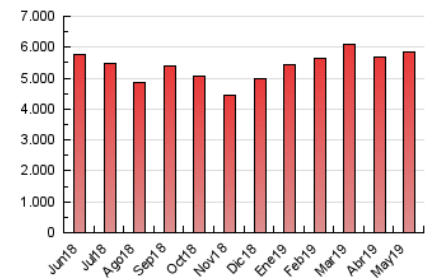

Pàgines (x 1000)