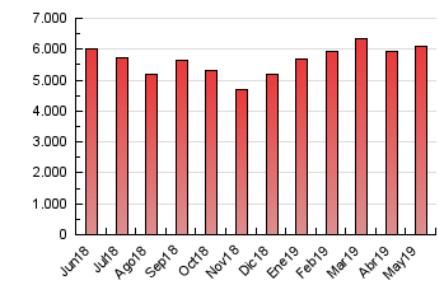

Pàgines (x 1000)