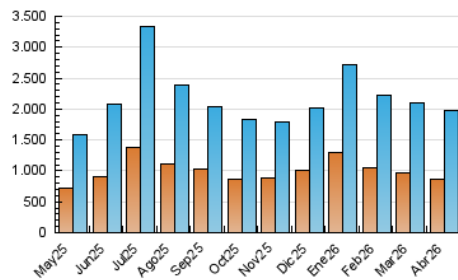

4.3 Per mesos

N. únics / Visites (x 1000)