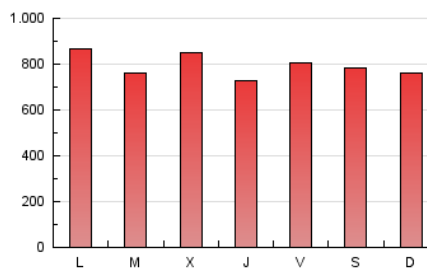

Pàgines (x 100)