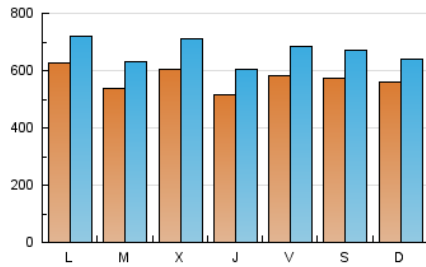

4. Gràfiques (Nacional i Internacional)

4.1 Per dia de la setmana (promig)

N. únics / Visites (x 100)