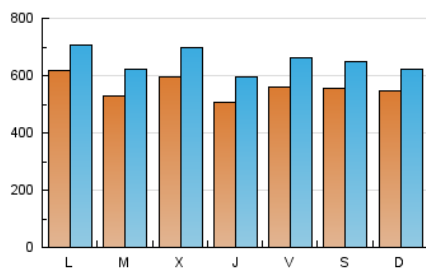

4. Gràfiques (Nacional)

4.1 Per dia de la setmana (promig)

N. únics / Visites (x 100)