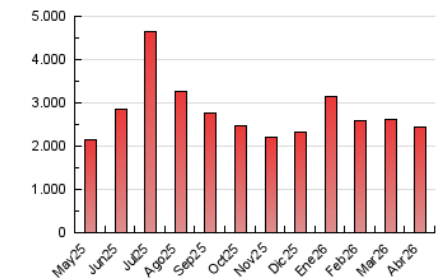

Pàgines (x 1000)