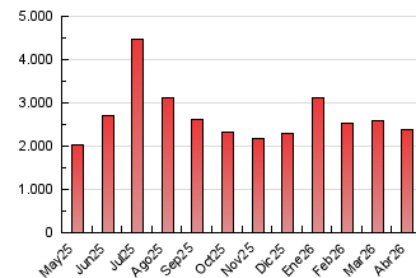

Pàgines (x 1000)