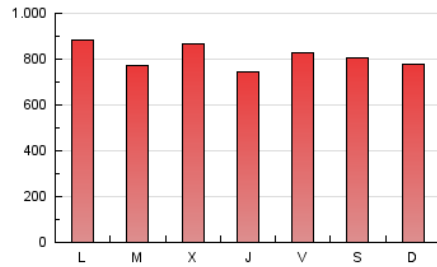

Pàgines (x 100)