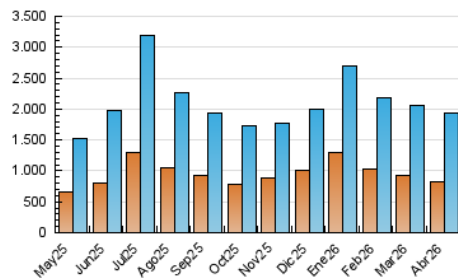

4.3 Per mesos

N. únics / Visites (x 1000)