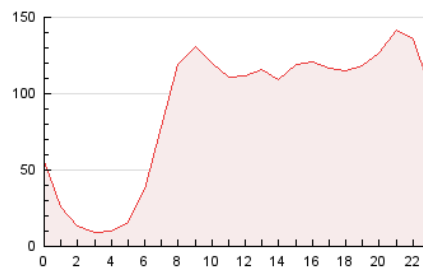

2. Seccions (Nacional)

	PÀGINES	%
HOME	350.371	16.21 %
RESTA	1.811.443	83.79 %

3. Per dia del mes (Nacional)

Dia	N. únics	Visites	Pàgines	Dia	N. únics	Visites	Pàgines	Dia	N. únics	Visites	Pàgines
1	41.935	49.280	67.272	11	38.538	45.449	61.335	21	46.627	56.909	72.157
2	49.445	59.894	78.049	12	56.943	65.540	84.908	22	40.153	48.232	65.521
3	59.447	72.259	92.165	13	53.170	61.857	79.237	23	39.851	48.627	61.363
4	61.862	74.752	95.020	14	49.446	60.054	77.381	24	57.420	67.284	85.066
5	55.569	65.207	82.336	15	46.503	55.207	72.465	25	49.425	58.889	76.586
6	48.963	56.531	74.501	16	42.757	50.532	66.584	26	40.684	48.853	64.155
7	53.003	64.549	83.859	17	34.765	40.787	53.018	27	43.790	51.119	69.114
8	47.047	55.159	72.740	18	40.605	47.537	59.766	28	43.350	49.378	64.232
9	39.778	47.964	62.465	19	44.282	51.883	65.756	29	49.406	58.003	76.433
10	37.836	46.630	60.026	20	57.420	66.179	82.692	30	34.921	42.262	55.612

4. Gràfiques (Nacional)

4.1 Per dia de la setmana (promig)

N. únics / Visites (x 100)

Pàgines (x 100)

4.2 Per franja horària (promig)

Visites_ (x 1000)

Pàgines (x 1000)

4.3 Per mesos