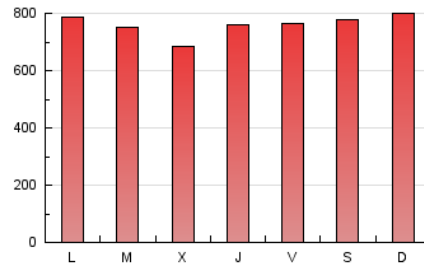

Pàgines (x 100)