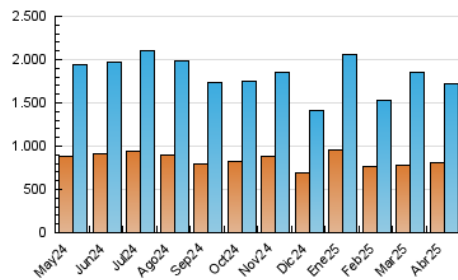

4.3 Per mesos

N. únics / Visites (x 1000)