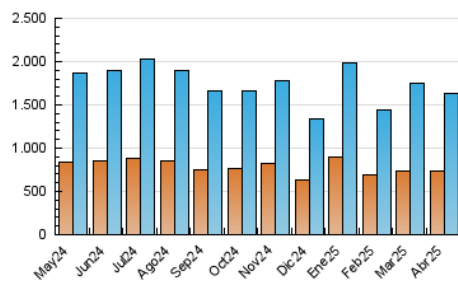

2. Seccions (Nacional)

	PÀGINES	%
HOME	350.371	16.21 %
RESTA	1.811.443	83.79 %

3. Per dia del mes (Nacional)

Dia	N. únics	Visites	Pàgines	Dia	N. únics	Visites	Pàgines	Dia	N. únics	Visites	Pàgines
1	41.935	49.280	67.272	11	38.538	45.449	61.335	21	46.627	56.909	72.157
2	49.445	59.894	78.049	12	56.943	65.540	84.908	22	40.153	48.232	65.521
3	59.447	72.259	92.165	13	53.170	61.857	79.237	23	39.851	48.627	61.363
4	61.862	74.752	95.020	14	49.446	60.054	77.381	24	57.420	67.284	85.066
5	55.569	65.207	82.336	15	46.503	55.207	72.465	25	49.425	58.889	76.586
6	48.963	56.531	74.501	16	42.757	50.532	66.584	26	40.684	48.853	64.155
7	53.003	64.549	83.859	17	34.765	40.787	53.018	27	43.790	51.119	69.114
8	47.047	55.159	72.740	18	40.605	47.537	59.766	28	43.350	49.378	64.232
9	39.778	47.964	62.465	19	44.282	51.883	65.756	29	49.406	58.003	76.433
10	37.836	46.630	60.026	20	57.420	66.179	82.692	30	34.921	42.262	55.612

4. Gràfiques (Nacional)

4.1 Per dia de la setmana (promig)

N. únics / Visites (x 100)

Pàgines (x 100)

4.2 Per franja horària (promig)

Visites_ (x 1000)

Pàgines (x 1000)

4.3 Per mesos

N. únics / Visites (x 1000)

Pàgines (x 1000)

5. Observacions

Este Medio Electrónico de Comunicación ha sido medido por la herramienta Google Analytics de Google (GA4).

6. Definicions bàsiques (Para més informació cal veure Normes Tècniques per al Control dels Mitjans Electrònics de Comunicació)

Visita:

Una seqüència ininterrompuda de pàgines servides a un usuari vàlid. Si aquest usuari no realitza peticions de pàgines en un període de temps (30 min) la següent petició constituirà l'inici d'una nova visita.