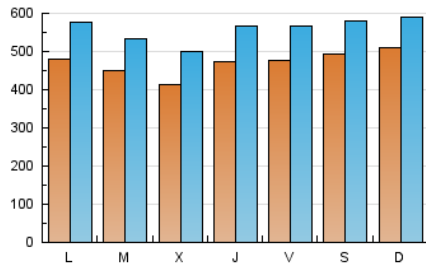

4. Gràfiques (Nacional)

4.1 Per dia de la setmana (promig)

N. únics / Visites (x 100)