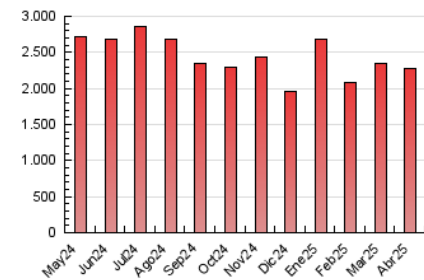

Pàgines (x 1000)