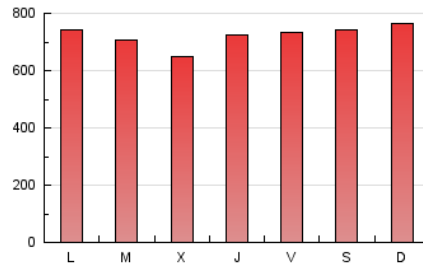

Pàgines (x 100)