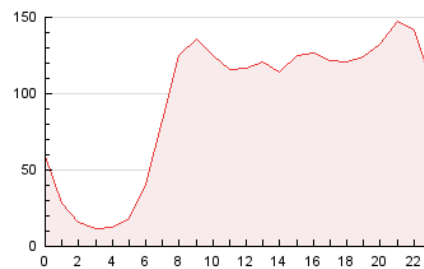

2. Seccions (Nacional i Internacional)

	PÀGINES	%
HOME	373.056	16.42 %
RESTA	1.899.262	83.58 %

3. Per dia del mes (Nacional i Internacional)

Dia	N. únics	Visites	Pàgines	Dia	N. únics	Visites	Pàgines	Dia	N. únics	Visites	Pàgines
1	44.121	51.906	70.645	11	40.727	47.749	64.530	21	49.426	59.646	75.706
2	51.863	62.522	81.527	12	59.157	68.007	88.248	22	42.829	51.000	69.277
3	61.976	75.035	95.538	13	55.716	64.642	82.776	23	42.444	51.070	64.871
4	64.291	77.333	98.493	14	52.703	63.530	81.803	24	60.318	70.891	88.759
5	58.090	66.843	85.553	15	51.115	60.282	78.789	25	51.945	61.535	80.138
6	51.304	59.363	77.865	16	46.342	55.133	71.402	26	43.061	51.794	67.467
7	55.747	67.830	87.640	17	37.477	43.925	56.690	27	46.032	53.868	72.392
8	49.303	58.015	76.220	18	43.176	50.438	63.393	28	46.561	53.519	68.768
9	41.911	50.472	65.569	19	46.881	55.016	69.351	29	52.323	61.648	80.224
10	40.069	49.375	63.082	20	60.631	69.314	86.755	30	37.298	45.134	58.847

4. Gràfiques (Nacional i Internacional)

4.1 Per dia de la setmana (promig)

N. únics / Visites (x 100)

Pàgines (x 100)

4.2 Per franja horària (promig)

Visites_ (x 1000)

Pàgines (x 1000)

4.3 Per mesos