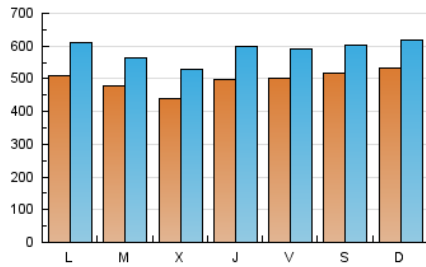

4. Gràfiques (Nacional i Internacional)

4.1 Per dia de la setmana (promig)

N. únics / Visites (x 100)