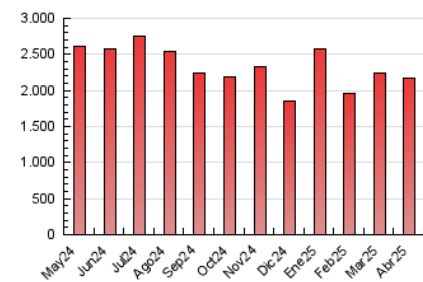

Pàgines (x 1000)