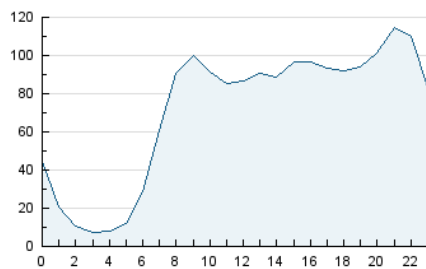

2. Seccions (Nacional)

	PÀGINES	%
HOME	350.371	16.21 %
RESTA	1.811.443	83.79 %

3. Per dia del mes (Nacional)

Dia	N. únics	Visites	Pàgines	Dia	N. únics	Visites	Pàgines	Dia	N. únics	Visites	Pàgines
1	41.935	49.280	67.272	11	38.538	45.449	61.335	21	46.627	56.909	72.157
2	49.445	59.894	78.049	12	56.943	65.540	84.908	22	40.153	48.232	65.521
3	59.447	72.259	92.165	13	53.170	61.857	79.237	23	39.851	48.627	61.363
4	61.862	74.752	95.020	14	49.446	60.054	77.381	24	57.420	67.284	85.066
5	55.569	65.207	82.336	15	46.503	55.207	72.465	25	49.425	58.889	76.586
6	48.963	56.531	74.501	16	42.757	50.532	66.584	26	40.684	48.853	64.155
7	53.003	64.549	83.859	17	34.765	40.787	53.018	27	43.790	51.119	69.114
8	47.047	55.159	72.740	18	40.605	47.537	59.766	28	43.350	49.378	64.232
9	39.778	47.964	62.465	19	44.282	51.883	65.756	29	49.406	58.003	76.433
10	37.836	46.630	60.026	20	57.420	66.179	82.692	30	34.921	42.262	55.612

4. Gràfiques (Nacional)

4.1 Per dia de la setmana (promig)

N. únics / Visites (x 100)

Pàgines (x 100)

4.2 Per franja horària (promig)

Visites_ (x 1000)

Pàgines (x 1000)

4.3 Per mesos