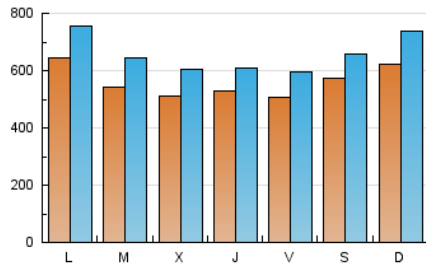

4. Gràfiques (Nacional)

4.1 Per dia de la setmana (promig)

N. únics / Visites (x 100)