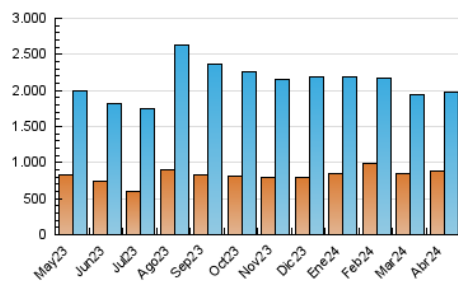

4.3 Per mesos

N. únics / Visites (x 1000)