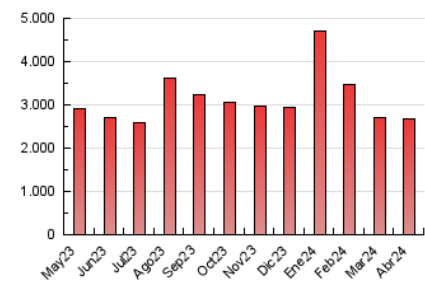

Pàgines (x 1000)