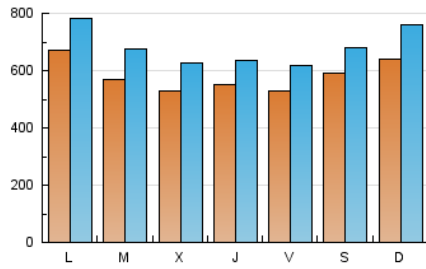

4. Gràfiques (Nacional i Internacional)

4.1 Per dia de la setmana (promig)

N. únics / Visites (x 100)