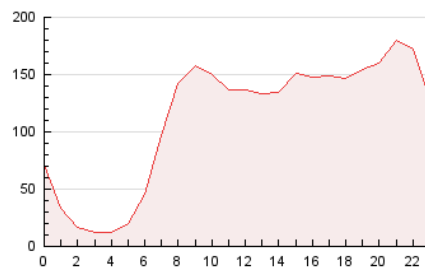

2. Seccions (Nacional)

	PÀGINES	%
HOME	458.217	17.04 %
RESTA	2.230.728	82.96 %

3. Per dia del mes (Nacional)

Dia	N. únics	Visites	Pàgines	Dia	N. únics	Visites	Pàgines	Dia	N. únics	Visites	Pàgines
1	58.904	67.311	91.048	11	39.860	47.658	70.377	21	56.797	67.062	87.669
2	56.818	68.603	93.276	12	42.783	50.630	73.949	22	60.429	70.394	95.617
3	48.700	61.173	81.683	13	54.125	63.339	84.447	23	48.483	57.802	76.818
4	57.860	66.584	89.041	14	67.178	81.626	106.203	24	44.031	53.069	73.831
5	53.802	62.013	84.004	15	67.442	79.766	108.874	25	63.527	73.309	99.202
6	55.953	62.579	86.261	16	54.894	64.646	90.433	26	67.776	78.668	104.242
7	50.014	58.786	78.583	17	66.685	77.033	99.893	27	56.942	67.284	90.079
8	57.751	67.702	91.067	18	49.699	56.571	78.670	28	74.156	87.854	115.734
9	51.936	61.383	86.097	19	38.607	46.161	65.022	29	78.244	92.010	125.461
10	44.209	50.416	73.018	20	61.688	70.358	92.035	30	59.539	70.487	96.311

4. Gràfiques (Nacional)

4.1 Per dia de la setmana (promig)

N. únics / Visites (x 100)

Pàgines (x 100)

4.2 Per franja horària (promig)

Visites_ (x 1000)

Pàgines (x 1000)

4.3 Per mesos