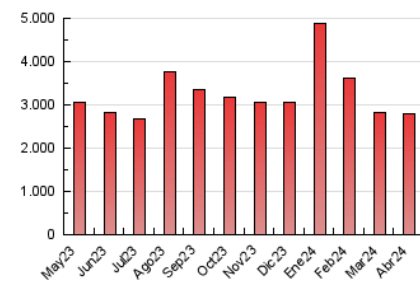

Pàgines (x 1000)