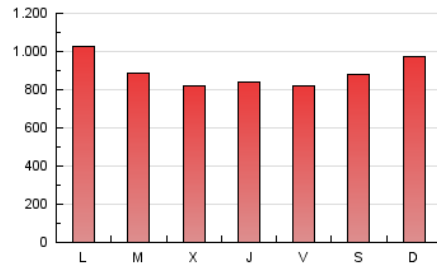

Pàgines (x 100)