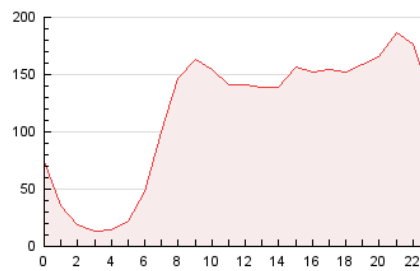

2. Seccions (Nacional i Internacional)

	PÀGINES	%
HOME	481.555	17.27 %
RESTA	2.307.452	82.73 %

3. Per dia del mes (Nacional i Internacional)

Dia	N. únics	Visites	Pàgines	Dia	N. únics	Visites	Pàgines	Dia	N. únics	Visites	Pàgines
1	61.322	69.597	94.617	11	42.117	49.955	73.769	21	58.700	69.305	90.702
2	59.470	71.795	97.041	12	44.930	52.839	77.413	22	62.802	73.415	99.310
3	50.608	63.760	84.686	13	56.013	65.821	87.670	23	50.628	60.036	79.925
4	60.101	69.451	92.214	14	69.443	84.373	109.666	24	46.215	55.407	77.373
5	55.941	64.694	87.242	15	69.987	83.186	112.991	25	65.721	76.127	102.682
6	57.698	64.529	89.113	16	57.299	67.521	94.154	26	69.986	80.892	107.758
7	51.867	60.696	81.219	17	68.917	79.512	103.295	27	58.910	69.606	93.296
8	59.702	70.279	94.073	18	51.716	59.164	82.005	28	76.450	90.081	119.143
9	54.186	63.636	89.318	19	40.676	48.123	68.037	29	81.062	94.384	129.349
10	46.299	52.665	76.090	20	63.596	72.120	94.816	30	62.187	74.158	100.040

4. Gràfiques (Nacional i Internacional)

4.1 Per dia de la setmana (promig)

N. únics / Visites (x 100)

Pàgines (x 100)

4.2 Per franja horària (promig)

Visites_ (x 1000)

Pàgines (x 1000)

4.3 Per mesos