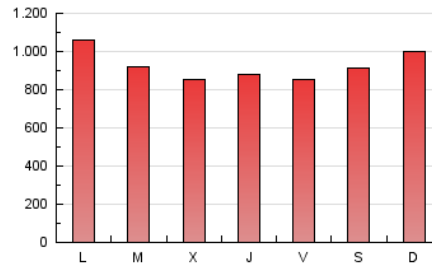

Pàgines (x 100)