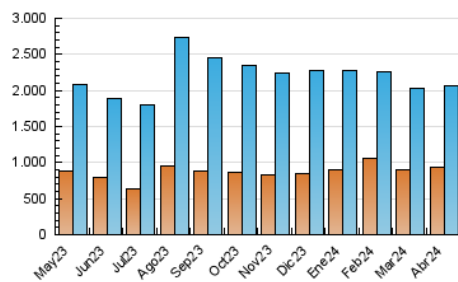

4.3 Per mesos

N. únics / Visites (x 1000)