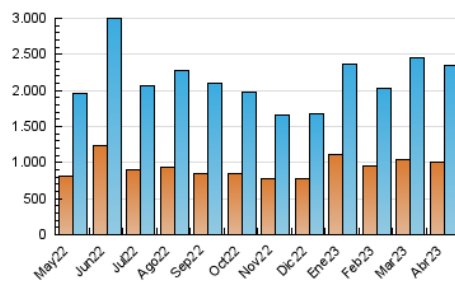

4.3 Per mesos

N. únics / Visites (x 1000)