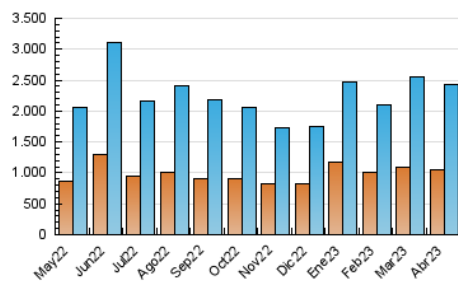

4.3 Per mesos

N. únics / Visites (x 1000)