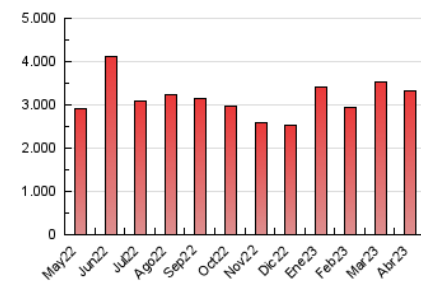

Pàgines (x 1000)