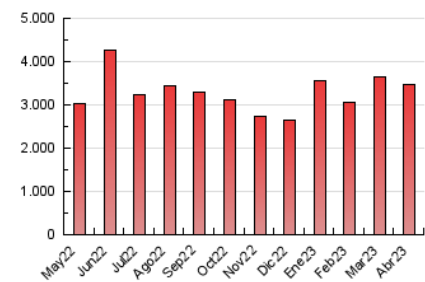

Pàgines (x 1000)