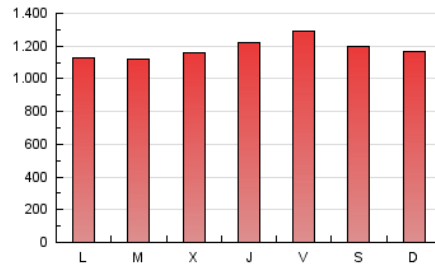

Pàgines (x 100)