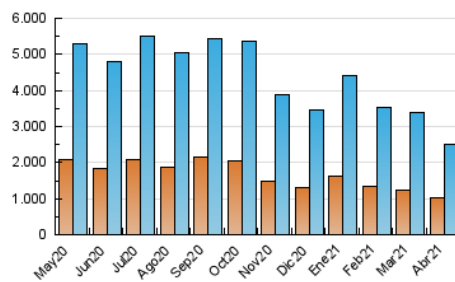

4.3 Per mesos

N. únics / Visites (x 1000)