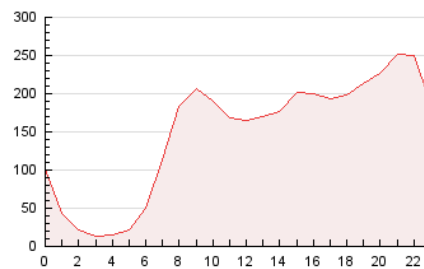

2. Seccions (Nacional)

	PÀGINES	%
HOME	681.168	19.11 %
RESTA	2.883.457	80.89 %

3. Per dia del mes (Nacional)

Dia	N. únics	Visites	Pàgines	Dia	N. únics	Visites	Pàgines	Dia	N. únics	Visites	Pàgines
1	74.561	91.592	138.540	11	75.429	88.553	128.331	21	54.559	65.440	101.404
2	87.102	103.712	151.317	12	65.252	77.306	111.758	22	59.188	69.961	102.565
3	83.606	96.675	137.821	13	60.551	71.932	105.523	23	46.099	55.309	84.532
4	77.438	92.198	138.504	14	58.280	69.920	104.079	24	54.362	64.225	91.067
5	82.312	97.874	138.490	15	62.285	75.041	109.628	25	60.515	70.644	98.817
6	66.693	83.095	124.623	16	67.499	82.074	118.589	26	48.474	59.745	89.531
7	80.185	98.821	146.509	17	73.070	84.172	113.074	27	62.011	75.115	110.371
8	81.919	99.901	151.093	18	62.912	73.010	101.073	28	62.990	75.464	111.336
9	106.730	126.177	177.611	19	61.069	73.657	111.722	29	60.378	73.544	110.213
10	82.123	99.066	136.021	20	57.066	69.138	107.072	30	63.211	76.874	113.411

4. Gràfiques (Nacional)

4.1 Per dia de la setmana (promig)

N. únics / Visites (x 100)

Pàgines (x 100)

4.2 Per franja horària (promig)

Visites (x 1000)

Pàgines (x 1000)

4.3 Per mesos