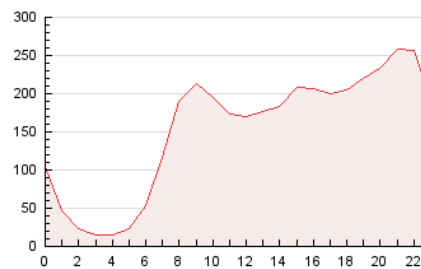

2. Seccions (Nacional i Internacional)

	PÀGINES	%
HOME	711.509	19.35 %
RESTA	2.965.916	80.65 %

3. Per dia del mes (Nacional i Internacional)

Dia	N. únics	Visites	Pàgines	Dia	N. únics	Visites	Pàgines	Dia	N. únics	Visites	Pàgines
1	77.101	94.598	142.756	11	77.698	91.173	132.093	21	56.508	67.785	104.791
2	89.553	106.576	155.313	12	67.461	79.889	115.409	22	61.264	72.413	105.936
3	85.786	99.181	141.299	13	62.662	74.402	109.046	23	48.054	57.577	87.845
4	79.724	94.795	142.096	14	60.464	72.488	107.833	24	56.099	66.271	94.212
5	84.540	100.483	142.162	15	64.373	77.535	113.299	25	62.367	72.771	101.683
6	69.241	86.082	128.936	16	69.618	84.587	122.171	26	50.287	61.918	92.552
7	82.987	102.133	151.111	17	75.035	86.511	116.320	27	64.209	77.693	113.951
8	84.835	103.377	156.144	18	64.838	75.244	104.088	28	65.414	78.290	115.247
9	110.147	130.082	183.000	19	62.952	75.949	115.231	29	63.143	76.753	114.662
10	84.632	102.046	140.183	20	59.031	71.492	110.528	30	65.975	80.052	117.528

4. Gràfiques (Nacional i Internacional)

4.1 Per dia de la setmana (promig)

N. únics / Visites (x 100)

Pàgines (x 100)

4.2 Per franja horària (promig)

Visites (x 1000)

Pàgines (x 1000)

4.3 Per mesos