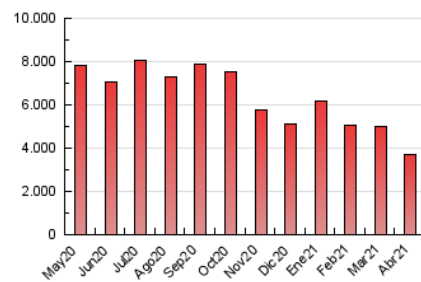

Pàgines (x 1000)