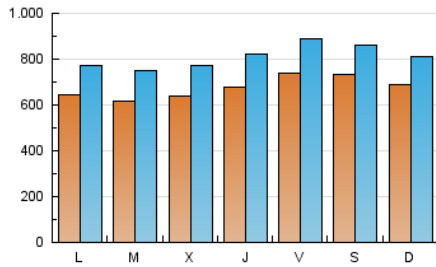

4. Gràfiques (Nacional)

4.1 Per dia de la setmana (promig)

N. únics / Visites (x 100)