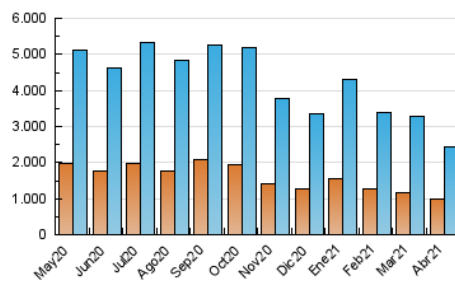

4.3 Per mesos

N. únics / Visites (x 1000)