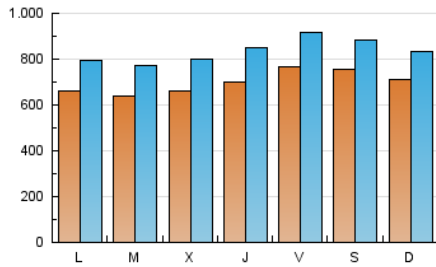

4. Gràfiques (Nacional i Internacional)

4.1 Per dia de la setmana (promig)

N. únics / Visites (x 100)