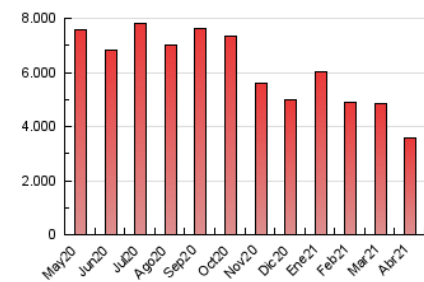

Pàgines (x 1000)