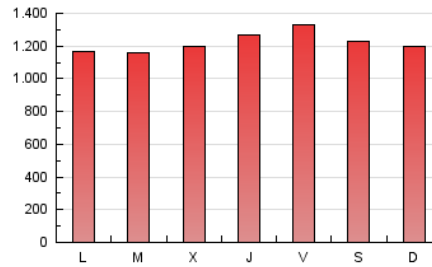

Pàgines (x 100)