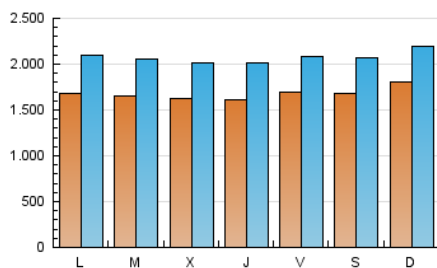

4. Gràfiques (Nacional)

4.1 Per dia de la setmana (promig)

N. únics / Visites (x 100)