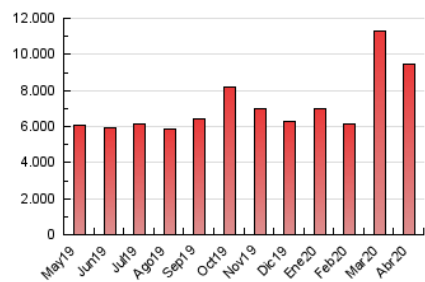

Pàgines (x 1000)