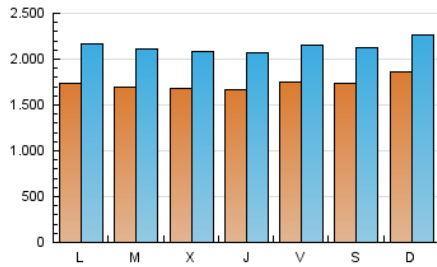

4. Gràfiques (Nacional i Internacional)

4.1 Per dia de la setmana (promig)

N. únics / Visites (x 100)