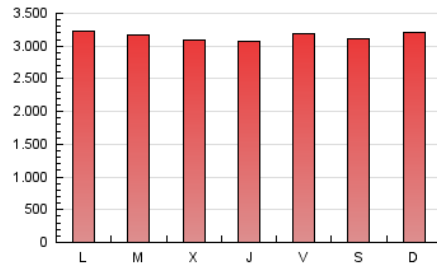

Pàgines (x 100)