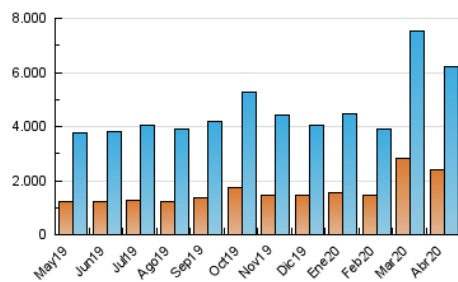

4.3 Per mesos

N. únics / Visites (x 1000)