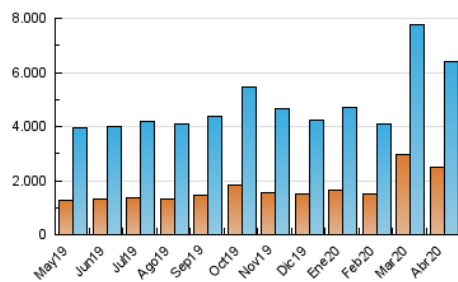

4.3 Per mesos

N. únics / Visites (x 1000)