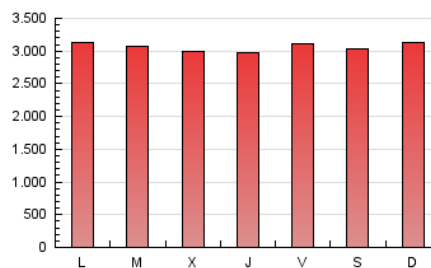

Pàgines (x 100)