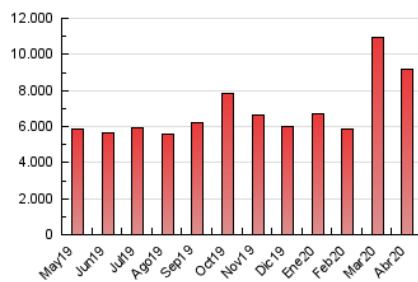

Pàgines (x 1000)