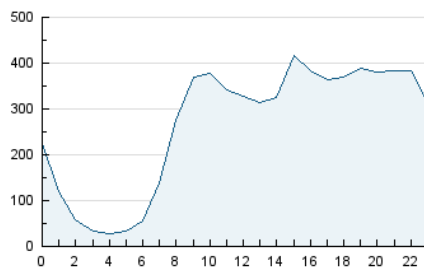

2. Seccions (Nacional i Internacional)

	PÀGINES	%
HOME	549.065	5.81 %
RESTA	8.895.699	94.19 %

3. Per dia del mes (Nacional i Internacional)

Dia	N. únics	Visites	Pàgines	Dia	N. únics	Visites	Pàgines	Dia	N. únics	Visites	Pàgines
1	215.152	267.730	394.415	11	192.936	236.542	331.945	21	141.166	176.653	271.464
2	204.506	253.706	375.776	12	275.212	327.986	442.200	22	138.846	171.886	260.531
3	173.694	215.686	326.088	13	201.479	249.187	362.973	23	147.773	179.456	262.840
4	179.960	223.410	335.283	14	192.232	237.810	348.454	24	164.546	199.611	302.278
5	175.088	212.927	307.571	15	165.470	205.406	303.531	25	141.946	170.524	254.607
6	202.333	250.820	374.139	16	161.845	203.878	300.036	26	127.430	157.819	234.766
7	184.545	230.636	348.047	17	149.485	187.169	278.854	27	136.491	174.354	262.089
8	179.824	223.802	331.293	18	178.360	222.023	322.723	28	161.868	201.871	298.505
9	185.569	234.330	348.057	19	166.801	205.260	302.384	29	140.076	171.402	256.042
10	209.755	256.801	370.328	20	152.715	191.772	290.607	30	131.984	163.962	246.938

4. Gràfiques (Nacional i Internacional)

4.1 Per dia de la setmana (promig)

N. únics / Visites (x 100)

Pàgines (x 100)

4.2 Per franja horària (promig)

Visites (x 1000)

Pàgines (x 1000)

4.3 Per mesos