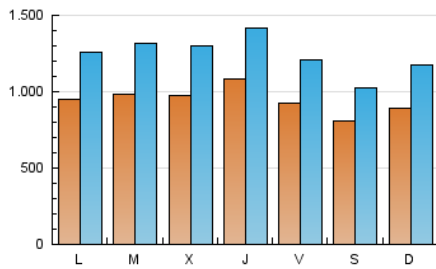

4. Gràfiques (Nacional i Internacional)

4.1 Per dia de la setmana (promig)

N. únics / Visites (x 100)