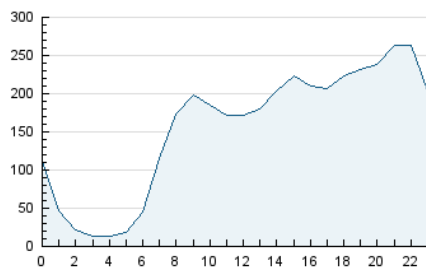

2. Seccions (Nacional i Internacional)

	PÀGINES	%
HOME	1.067.250	17.95 %
RESTA	4.878.980	82.05 %

3. Per dia del mes (Nacional i Internacional)

Dia	N. únics	Visites	Pàgines	Dia	N. únics	Visites	Pàgines	Dia	N. únics	Visites	Pàgines
1	88.616	116.052	181.100	11	109.731	144.425	228.418	21	76.076	98.755	150.746
2	94.699	124.175	200.658	12	90.360	118.341	188.066	22	78.805	105.954	164.439
3	99.685	129.442	207.834	13	81.238	101.926	153.194	23	87.960	119.483	202.270
4	98.763	130.366	216.778	14	85.802	109.497	164.671	24	99.724	135.635	235.871
5	91.246	119.066	191.728	15	88.097	117.186	190.787	25	124.790	164.867	268.690
6	73.389	94.480	144.110	16	98.083	134.577	220.790	26	98.608	127.241	195.762
7	89.050	113.980	166.346	17	92.146	121.844	196.353	27	83.679	104.720	155.028
8	107.343	137.209	206.120	18	99.681	127.562	195.896	28	105.637	146.917	234.148
9	109.304	143.364	229.639	19	90.798	117.294	180.064	29	111.969	151.884	269.026
10	99.773	131.772	216.916	20	84.105	107.248	160.924	30	102.664	135.730	229.858

4. Gràfiques (Nacional i Internacional)

4.1 Per dia de la setmana (promig)

N. únics / Visites (x 100)

Pàgines (x 100)

4.2 Per franja horària (promig)

Visites (x 1000)

Pàgines (x 1000)

4.3 Per mesos