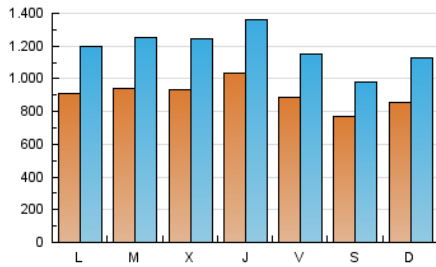

4. Gràfiques (Nacional)

4.1 Per dia de la setmana (promig)

N. únics / Visites (x 100)