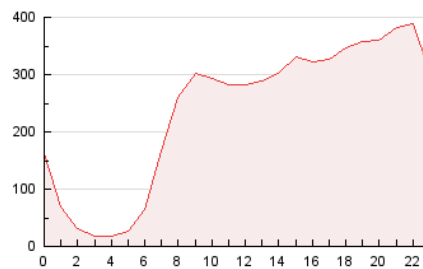

2. Seccions (Nacional)

	PÀGINES	%
HOME	1.000.403	17.60 %
RESTA	4.684.812	82.40 %

3. Per dia del mes (Nacional)

Dia	N. únics	Visites	Pàgines	Dia	N. únics	Visites	Pàgines	Dia	N. únics	Visites	Pàgines
1	84.598	110.617	172.785	11	105.164	138.408	219.000	21	72.901	94.512	144.011
2	90.602	118.668	191.838	12	86.509	113.305	180.071	22	75.860	101.886	158.365
3	95.520	123.859	198.275	13	78.036	97.775	146.892	23	84.128	114.090	193.429
4	94.121	124.220	206.726	14	82.134	104.755	157.348	24	95.780	130.224	225.852
5	87.530	114.128	183.742	15	83.665	111.114	181.580	25	120.346	158.921	258.146
6	70.311	90.484	137.850	16	93.422	128.052	210.093	26	94.278	121.719	186.583
7	85.713	109.620	159.771	17	87.994	116.192	187.128	27	80.431	100.548	148.654
8	103.004	131.387	197.530	18	95.191	121.688	186.777	28	101.867	141.466	224.463
9	104.578	137.040	219.623	19	86.825	112.066	171.766	29	107.347	145.375	255.942
10	95.507	126.084	207.605	20	80.316	102.220	153.391	30	98.341	129.857	219.979

4. Gràfiques (Nacional)

4.1 Per dia de la setmana (promig)

N. únics / Visites (x 100)

Pàgines (x 100)

4.2 Per franja horària (promig)

Visites (x 1000)

Pàgines (x 1000)

4.3 Per mesos