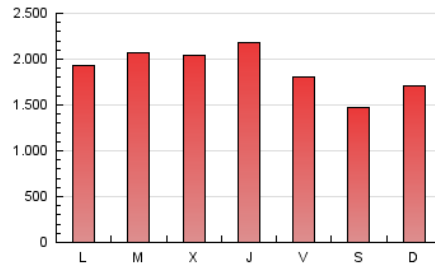

Pàgines (x 100)