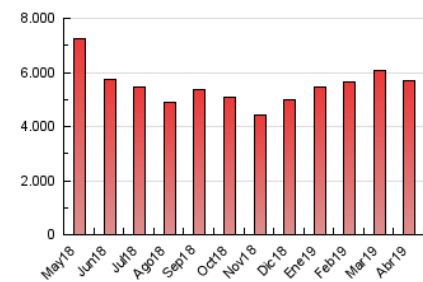

Pàgines (x 1000)