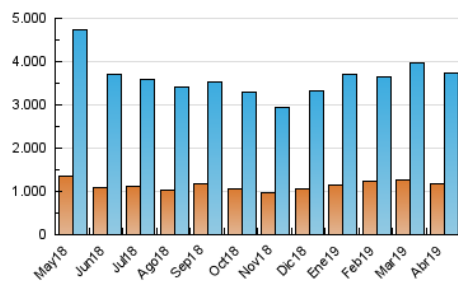

4.3 Per mesos

N. únics / Visites (x 1000)