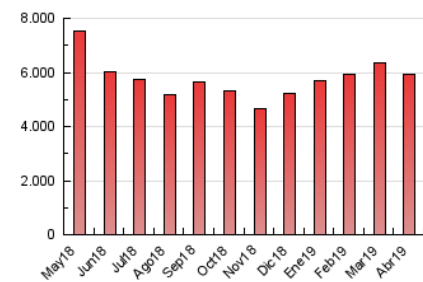

Pàgines (x 1000)