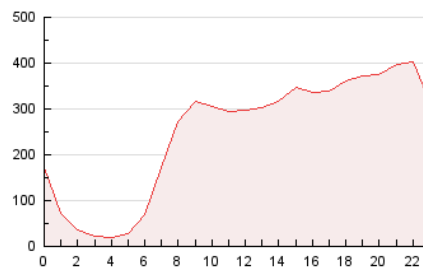

2. Seccions (Nacional i Internacional)

	PÀGINES	%
HOME	1.067.250	17.95 %
RESTA	4.878.980	82.05 %

3. Per dia del mes (Nacional i Internacional)

Dia	N. únics	Visites	Pàgines	Dia	N. únics	Visites	Pàgines	Dia	N. únics	Visites	Pàgines
1	88.616	116.052	181.100	11	109.731	144.425	228.418	21	76.076	98.755	150.746
2	94.699	124.175	200.658	12	90.360	118.341	188.066	22	78.805	105.954	164.439
3	99.685	129.442	207.834	13	81.238	101.926	153.194	23	87.960	119.483	202.270
4	98.763	130.366	216.778	14	85.802	109.497	164.671	24	99.724	135.635	235.871
5	91.246	119.066	191.728	15	88.097	117.186	190.787	25	124.790	164.867	268.690
6	73.389	94.480	144.110	16	98.083	134.577	220.790	26	98.608	127.241	195.762
7	89.050	113.980	166.346	17	92.146	121.844	196.353	27	83.679	104.720	155.028
8	107.343	137.209	206.120	18	99.681	127.562	195.896	28	105.637	146.917	234.148
9	109.304	143.364	229.639	19	90.798	117.294	180.064	29	111.969	151.884	269.026
10	99.773	131.772	216.916	20	84.105	107.248	160.924	30	102.664	135.730	229.858

4. Gràfiques (Nacional i Internacional)

4.1 Per dia de la setmana (promig)

N. únics / Visites (x 100)

Pàgines (x 100)

4.2 Per franja horària (promig)

Visites (x 1000)

Pàgines (x 1000)

4.3 Per mesos