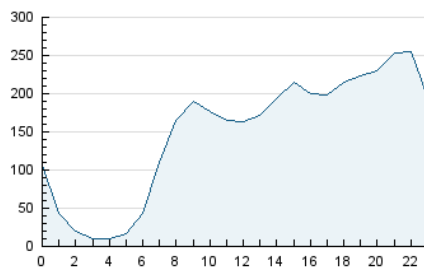

2. Seccions (Nacional)

	PÀGINES	%
HOME	1.000.403	17.60 %
RESTA	4.684.812	82.40 %

3. Per dia del mes (Nacional)

Dia	N. únics	Visites	Pàgines	Dia	N. únics	Visites	Pàgines	Dia	N. únics	Visites	Pàgines
1	84.598	110.617	172.785	11	105.164	138.408	219.000	21	72.901	94.512	144.011
2	90.602	118.668	191.838	12	86.509	113.305	180.071	22	75.860	101.886	158.365
3	95.520	123.859	198.275	13	78.036	97.775	146.892	23	84.128	114.090	193.429
4	94.121	124.220	206.726	14	82.134	104.755	157.348	24	95.780	130.224	225.852
5	87.530	114.128	183.742	15	83.665	111.114	181.580	25	120.346	158.921	258.146
6	70.311	90.484	137.850	16	93.422	128.052	210.093	26	94.278	121.719	186.583
7	85.713	109.620	159.771	17	87.994	116.192	187.128	27	80.431	100.548	148.654
8	103.004	131.387	197.530	18	95.191	121.688	186.777	28	101.867	141.466	224.463
9	104.578	137.040	219.623	19	86.825	112.066	171.766	29	107.347	145.375	255.942
10	95.507	126.084	207.605	20	80.316	102.220	153.391	30	98.341	129.857	219.979

4. Gràfiques (Nacional)

4.1 Per dia de la setmana (promig)

N. únics / Visites (x 100)

Pàgines (x 100)

4.2 Per franja horària (promig)

Visites (x 1000)

Pàgines (x 1000)

4.3 Per mesos