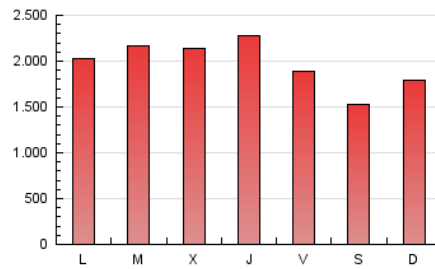

Pàgines (x 100)