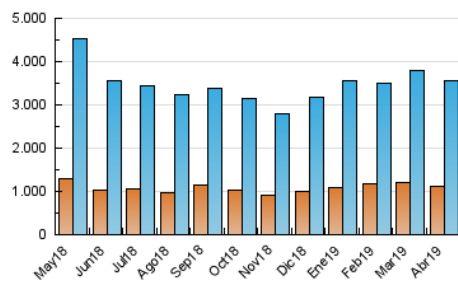

4.3 Per mesos

N. únics / Visites (x 1000)