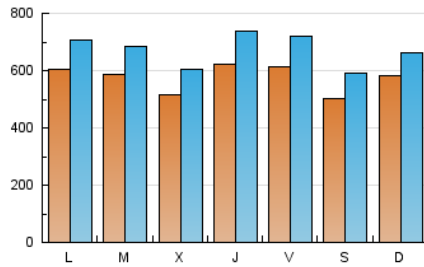

4. Gràfiques (Nacional)

4.1 Per dia de la setmana (promig)

N. únics / Visites (x 100)