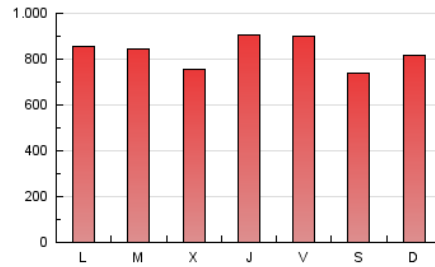

Pàgines (x 100)