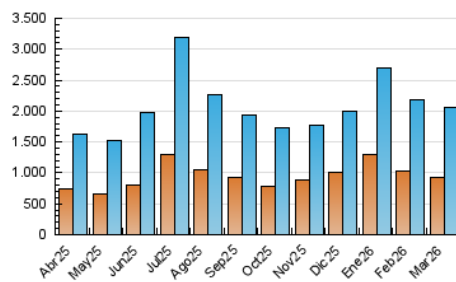

4.3 Per mesos

N. únics / Visites (x 1000)