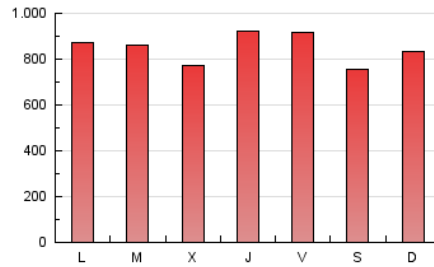

Pàgines (x 100)