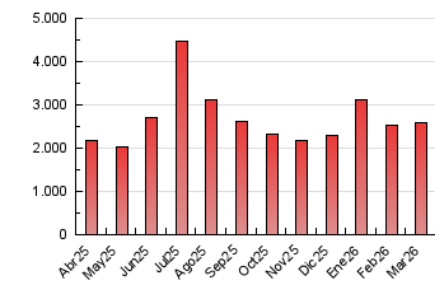

Pàgines (x 1000)