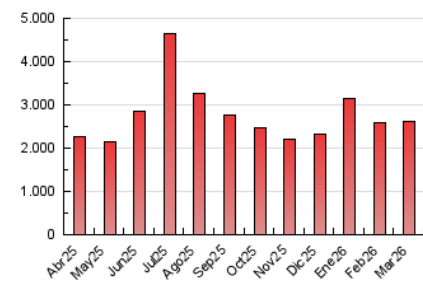

Pàgines (x 1000)