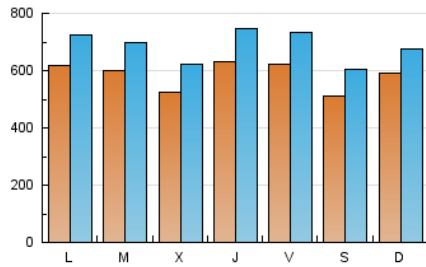

4. Gràfiques (Nacional i Internacional)

4.1 Per dia de la setmana (promig)

N. únics / Visites (x 100)