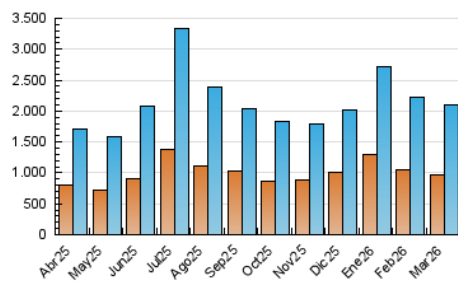

4.3 Per mesos

N. únics / Visites (x 1000)