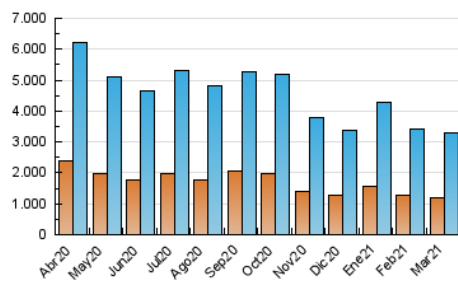

4.3 Per mesos

N. únics / Visites (x 1000)