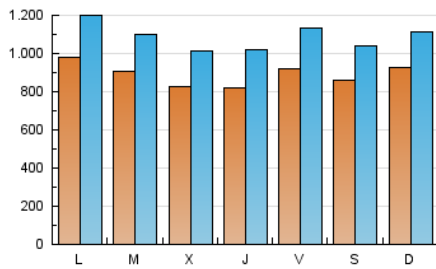

4. Gràfiques (Nacional i Internacional)

4.1 Per dia de la setmana (promig)

N. únics / Visites (x 100)