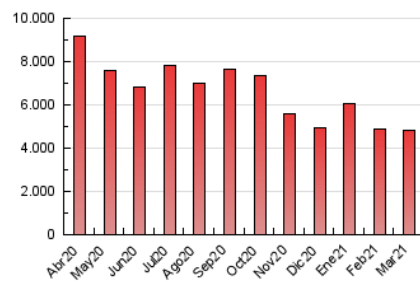

Pàgines (x 1000)