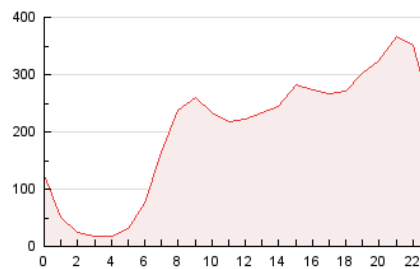

2. Seccions (Nacional)

	PÀGINES	%
HOME	827.542	17.12 %
RESTA	4.006.343	82.88 %

3. Per dia del mes (Nacional)

Dia	N. únics	Visites	Pàgines	Dia	N. únics	Visites	Pàgines	Dia	N. únics	Visites	Pàgines
1	100.789	123.128	173.696	11	73.497	91.814	142.093	21	95.074	112.111	158.895
2	94.544	116.258	166.504	12	77.728	97.074	150.935	22	93.594	112.610	167.231
3	93.447	116.219	170.863	13	80.213	97.701	140.917	23	76.225	93.844	141.539
4	90.577	109.944	160.205	14	99.491	118.890	171.113	24	95.003	117.608	170.258
5	89.424	109.880	162.082	15	92.386	114.292	169.152	25	86.496	106.884	158.433
6	77.767	96.075	145.842	16	77.915	94.099	142.195	26	95.230	118.765	175.749
7	81.022	99.945	148.618	17	61.755	76.457	120.854	27	84.149	101.407	148.086
8	95.536	116.182	170.644	18	66.794	84.215	131.242	28	82.856	100.902	149.091
9	87.184	105.300	161.721	19	94.778	114.056	161.211	29	93.176	114.619	170.286
10	65.024	80.973	124.584	20	91.342	108.395	150.554	30	101.109	124.369	182.834
								31	83.210	99.982	146.458

4. Gràfiques (Nacional)

4.1 Per dia de la setmana (promig)

N. únics / Visites (x 100)

Pàgines (x 100)

4.2 Per franja horària (promig)

Visites (x 1000)

Pàgines (x 1000)

4.3 Per mesos