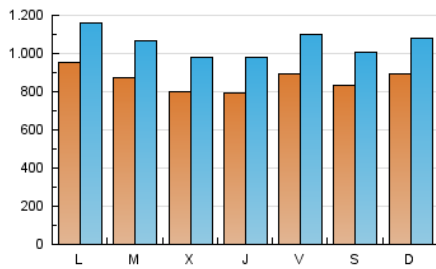

4. Gràfiques (Nacional)

4.1 Per dia de la setmana (promig)

N. únics / Visites (x 100)