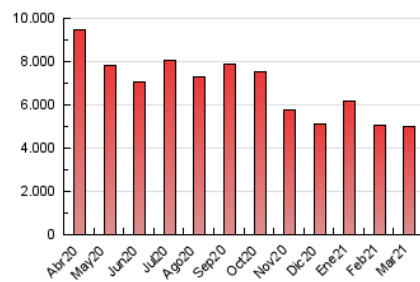

Pàgines (x 1000)