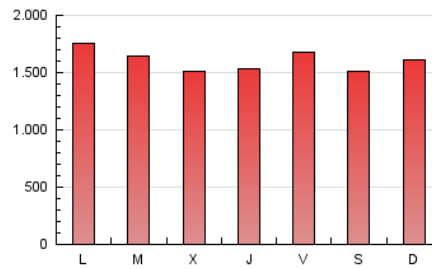

Pàgines (x 100)