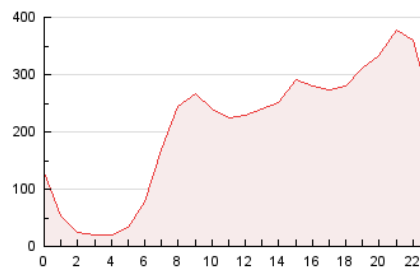

2. Seccions (Nacional i Internacional)

	PÀGINES	%
HOME	865.450	17.36 %
RESTA	4.119.766	82.64 %

3. Per dia del mes (Nacional i Internacional)

Dia	N. únics	Visites	Pàgines	Dia	N. únics	Visites	Pàgines	Dia	N. únics	Visites	Pàgines
1	104.223	127.194	179.431	11	76.577	95.480	147.373	21	97.975	115.429	163.295
2	97.671	119.947	171.487	12	80.811	100.741	156.533	22	96.809	116.344	172.565
3	96.663	120.020	176.241	13	82.874	100.804	145.085	23	79.052	97.165	146.268
4	93.656	113.554	165.216	14	102.335	122.156	175.562	24	98.124	121.355	175.498
5	92.396	113.416	166.926	15	95.421	117.930	174.351	25	89.596	110.560	163.644
6	80.374	99.166	150.227	16	80.580	97.234	146.723	26	98.467	122.560	181.062
7	83.500	102.873	152.792	17	64.206	79.346	125.197	27	87.031	104.728	152.648
8	98.673	119.919	175.816	18	69.241	87.142	135.494	28	85.758	104.267	153.889
9	90.286	109.021	167.597	19	97.481	117.249	165.496	29	96.396	118.412	175.504
10	67.754	84.254	129.428	20	94.061	111.537	154.710	30	104.377	128.263	188.288
								31	85.962	103.184	150.870

4. Gràfiques (Nacional i Internacional)

4.1 Per dia de la setmana (promig)

N. únics / Visites (x 100)

Pàgines (x 100)

4.2 Per franja horària (promig)

Visites (x 1000)

Pàgines (x 1000)

4.3 Per mesos