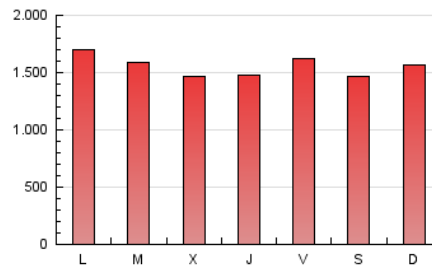

Pàgines (x 100)