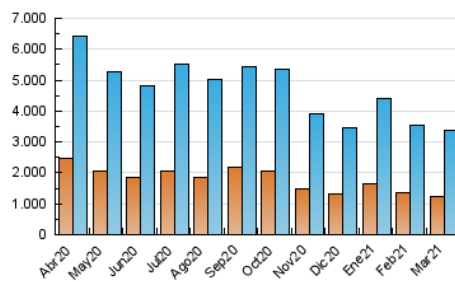

4.3 Per mesos

N. únics / Visites (x 1000)