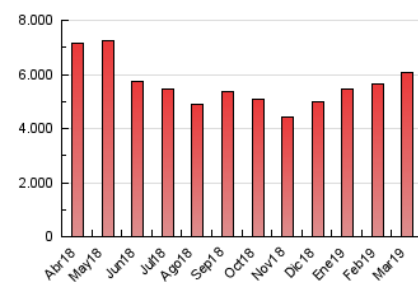

Pàgines (x 1000)