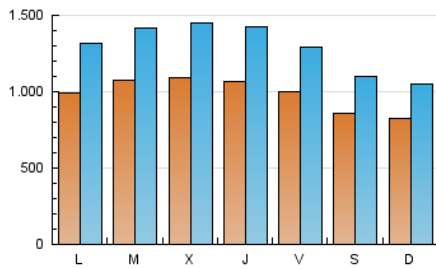

4. Gràfiques (Nacional i Internacional)

4.1 Per dia de la setmana (promig)

N. únics / Visites (x 100)