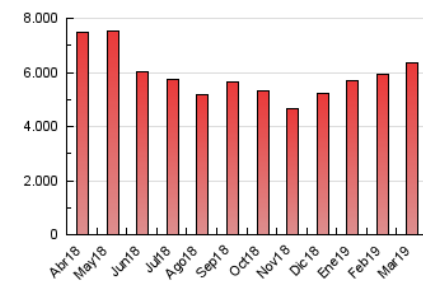

Pàgines (x 1000)