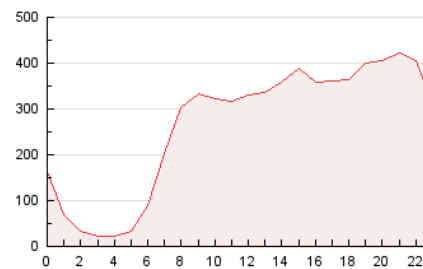

2. Seccions (Nacional i Internacional)

	PÀGINES	%
HOME	1.178.811	18.55 %
RESTA	5.177.179	81.45 %

3. Per dia del mes (Nacional i Internacional)

Dia	N. únics	Visites	Pàgines	Dia	N. únics	Visites	Pàgines	Dia	N. únics	Visites	Pàgines
1	107.328	138.312	213.863	11	94.583	124.412	207.618	21	111.607	148.102	232.994
2	101.846	127.104	189.329	12	102.691	134.044	212.707	22	116.413	148.755	220.207
3	94.216	120.354	181.377	13	99.864	128.906	211.972	23	82.204	102.584	146.856
4	106.350	140.134	236.607	14	102.840	138.419	240.078	24	75.884	95.556	139.737
5	113.921	150.988	251.859	15	93.699	124.142	205.389	25	103.234	139.265	228.839
6	105.627	143.831	256.773	16	91.882	123.646	196.268	26	113.413	149.429	250.671
7	109.411	144.369	236.897	17	81.878	104.396	163.954	27	119.961	154.526	249.981
8	91.173	116.296	187.310	18	93.657	124.345	197.280	28	103.569	138.611	232.931
9	71.008	91.643	141.719	19	98.779	132.519	222.155	29	91.165	118.312	186.040
10	76.855	99.214	154.051	20	111.213	151.094	242.387	30	83.219	106.300	161.008
								31	83.990	105.258	157.133

4. Gràfiques (Nacional i Internacional)

4.1 Per dia de la setmana (promig)

N. únics / Visites (x 100)

Pàgines (x 100)

4.2 Per franja horària (promig)

Visites (x 1000)

Pàgines (x 1000)

4.3 Per mesos