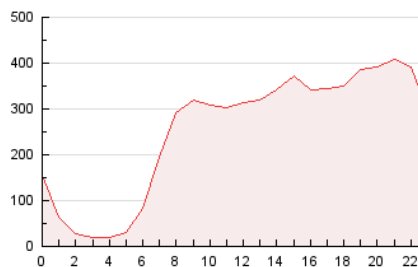

2. Seccions (Nacional)

	PÀGINES	%
HOME	1.105.604	18.20 %
RESTA	4.969.816	81.80 %

3. Per dia del mes (Nacional)

Dia	N. únics	Visites	Pàgines	Dia	N. únics	Visites	Pàgines	Dia	N. únics	Visites	Pàgines
1	102.689	132.158	204.268	11	90.196	118.463	198.099	21	107.107	141.859	223.376
2	97.572	121.656	181.483	12	98.303	128.151	203.304	22	111.857	142.808	211.407
3	90.574	115.473	173.999	13	95.684	123.281	203.165	23	78.927	98.394	140.983
4	101.728	133.707	225.488	14	98.457	132.372	227.868	24	72.990	91.813	134.331
5	108.696	143.857	240.383	15	89.356	118.331	195.674	25	99.095	133.553	219.546
6	100.987	137.366	245.213	16	87.775	118.183	187.147	26	108.616	142.928	238.417
7	104.866	138.163	226.351	17	78.398	99.806	156.662	27	114.794	147.813	238.669
8	87.367	111.288	179.615	18	89.388	118.547	188.036	28	98.690	132.127	222.087
9	67.805	87.500	135.583	19	94.409	126.594	211.762	29	86.892	112.692	177.392
10	73.671	95.017	147.280	20	106.403	144.583	232.414	30	79.904	101.988	154.482
								31	80.637	100.992	150.936

4. Gràfiques (Nacional)

4.1 Per dia de la setmana (promig)

N. únics / Visites (x 100)

Pàgines (x 100)

4.2 Per franja horària (promig)

Visites (x 1000)

Pàgines (x 1000)

4.3 Per mesos