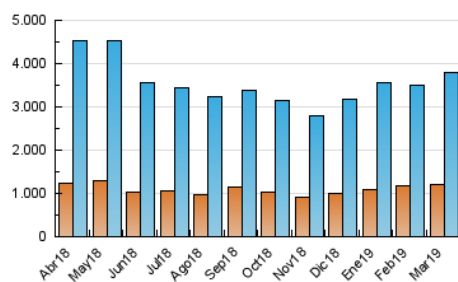

4.3 Per mesos

N. únics / Visites (x 1000)