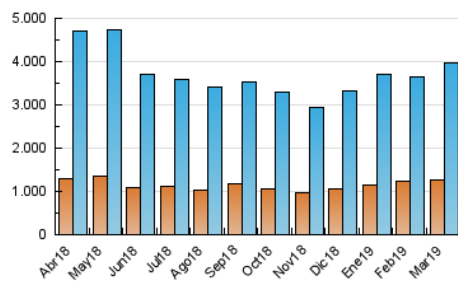

4.3 Per mesos

N. únics / Visites (x 1000)