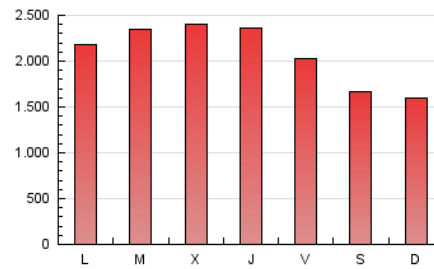

Pàgines (x 100)