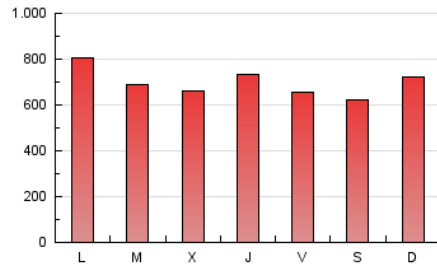

Pàgines (x 100)