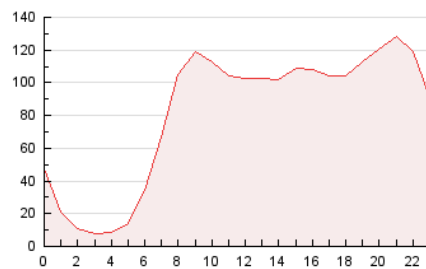

2. Seccions (Nacional)

	PÀGINES	%
HOME	330.393	16.89 %
RESTA	1.625.734	83.11 %

3. Per dia del mes (Nacional)

Dia	N. únics	Visites	Pàgines	Dia	N. únics	Visites	Pàgines	Dia	N. únics	Visites	Pàgines
1	41.714	48.186	63.616	11	53.926	60.799	85.522	21	47.245	56.027	71.591
2	39.637	47.100	62.543	12	42.466	50.875	69.710	22	39.618	46.302	60.202
3	50.934	62.007	80.074	13	47.876	56.689	76.659	23	50.847	58.833	77.268
4	36.533	43.330	58.812	14	38.824	44.850	61.953	24	55.437	64.497	83.242
5	44.965	54.098	71.218	15	35.878	41.040	55.351	25	42.614	52.481	69.179
6	46.370	55.324	71.490	16	50.758	59.944	77.253	26	41.444	48.209	66.899
7	38.857	46.131	61.117	17	49.719	58.981	77.980	27	37.822	44.326	60.776
8	44.346	52.813	69.909	18	37.625	44.644	61.944	28	40.500	47.697	66.475
9	46.496	54.834	72.563	19	34.007	39.772	55.652				
10	52.657	62.518	81.711	20	57.113	65.734	85.418				

4. Gràfiques (Nacional)

4.1 Per dia de la setmana (promig)

N. únics / Visites (x 100)

Pàgines (x 100)

4.2 Per franja horària (promig)

Visites_ (x 1000)

Pàgines (x 1000)

4.3 Per mesos