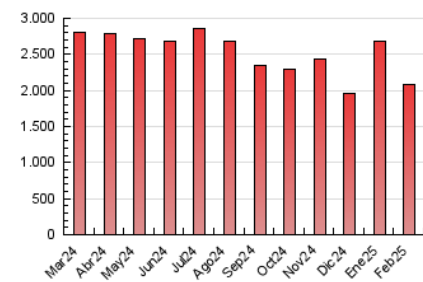

Pàgines (x 1000)