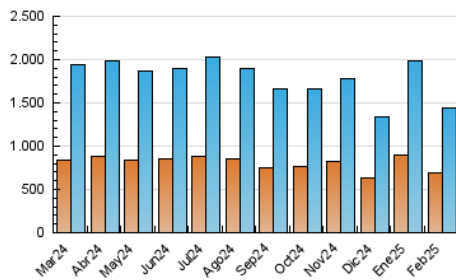

4.3 Per mesos

N. únics / Visites (x 1000)