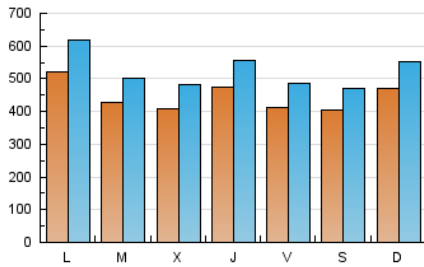

4. Gràfiques (Nacional)

4.1 Per dia de la setmana (promig)

N. únics / Visites (x 100)