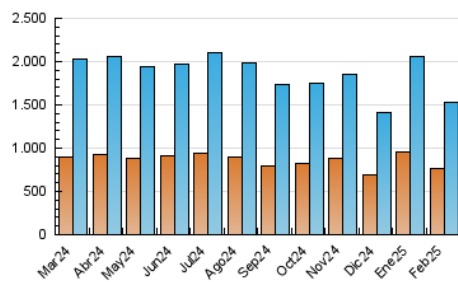

4.3 Per mesos

N. únics / Visites (x 1000)