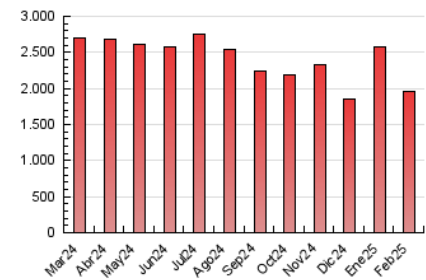

Pàgines (x 1000)