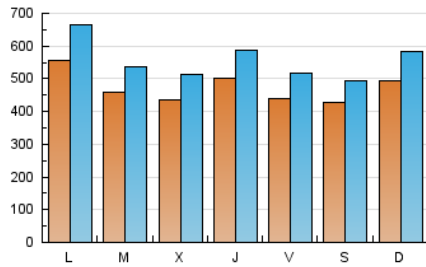

4. Gràfiques (Nacional i Internacional)

4.1 Per dia de la setmana (promig)

N. únics / Visites (x 100)