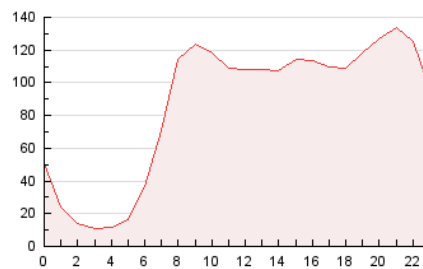

2. Seccions (Nacional i Internacional)

	PÀGINES	%
HOME	349.962	16.90 %
RESTA	1.720.682	83.10 %

3. Per dia del mes (Nacional i Internacional)

Dia	N. únics	Visites	Pàgines	Dia	N. únics	Visites	Pàgines	Dia	N. únics	Visites	Pàgines
1	44.234	50.716	67.269	11	56.640	64.485	89.363	21	49.897	58.758	75.484
2	42.135	50.609	66.164	12	44.889	53.238	73.295	22	41.839	48.738	63.507
3	57.481	69.534	88.127	13	50.327	59.842	80.282	23	53.063	61.769	80.609
4	40.909	47.922	64.523	14	40.891	47.852	65.061	24	57.705	67.568	86.721
5	49.093	58.918	76.766	15	37.993	43.186	58.349	25	45.130	55.451	72.554
6	49.972	58.784	76.456	16	53.464	62.696	81.083	26	43.796	51.062	70.309
7	42.378	50.109	66.108	17	52.269	62.466	81.778	27	40.398	47.233	67.063
8	47.235	55.584	73.813	18	40.165	47.501	65.855	28	42.489	50.311	69.548
9	49.454	58.047	76.229	19	36.718	42.166	59.053				
10	55.280	66.266	85.676	20	60.068	68.713	89.599				

4. Gràfiques (Nacional i Internacional)

4.1 Per dia de la setmana (promig)

N. únics / Visites (x 100)

Pàgines (x 100)

4.2 Per franja horària (promig)

Visites_ (x 1000)

Pàgines (x 1000)

4.3 Per mesos