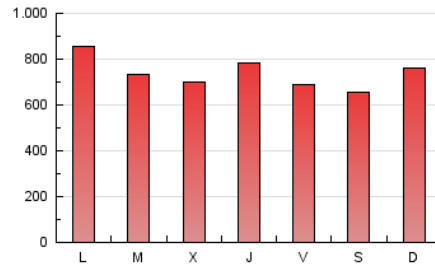

Pàgines (x 100)