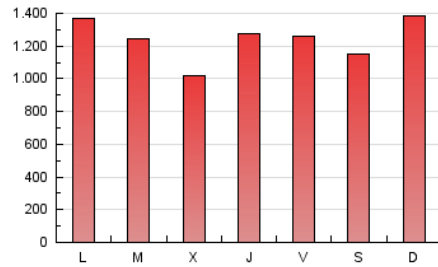

Pàgines (x 100)