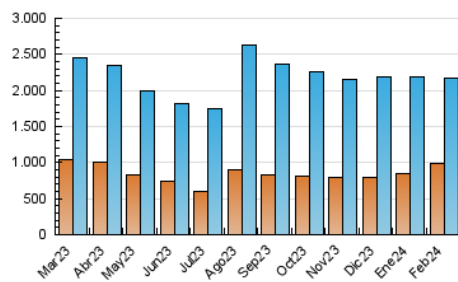

4.3 Per mesos

N. únics / Visites (x 1000)