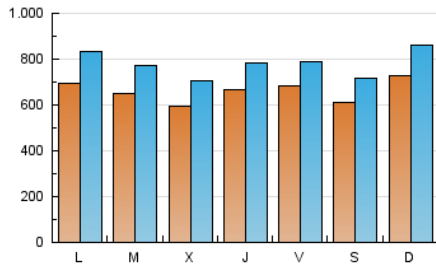

4. Gràfiques (Nacional i Internacional)

4.1 Per dia de la setmana (promig)

N. únics / Visites (x 100)