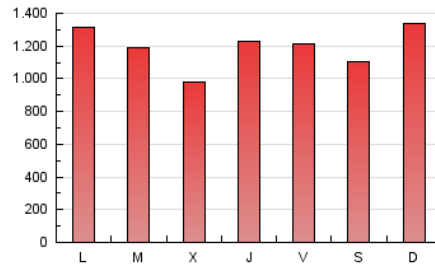

Pàgines (x 100)