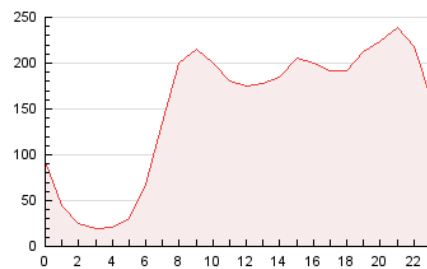

2. Seccions (Nacional i Internacional)

	PÀGINES	%
HOME	585.168	16.20 %
RESTA	3.026.532	83.80 %

3. Per dia del mes (Nacional i Internacional)

Dia	N. únics	Visites	Pàgines	Dia	N. únics	Visites	Pàgines	Dia	N. únics	Visites	Pàgines
1	72.799	87.077	221.103	11	67.653	80.085	108.688	21	81.404	92.730	124.142
2	56.054	67.011	175.932	12	77.596	98.350	125.825	22	67.144	76.437	107.633
3	50.523	59.174	159.798	13	61.113	73.102	98.669	23	66.855	74.220	101.210
4	67.077	81.105	206.784	14	47.547	55.804	78.371	24	52.734	61.344	83.534
5	72.645	86.876	220.174	15	75.901	86.425	114.034	25	84.558	99.156	127.478
6	56.008	68.114	170.670	16	75.624	89.292	116.051	26	62.496	71.713	96.811
7	57.530	70.953	118.661	17	64.637	78.463	102.514	27	63.701	72.100	99.542
8	67.727	80.963	106.097	18	71.119	83.961	111.755	28	52.291	61.841	87.143
9	74.951	85.831	111.698	19	63.973	75.511	104.231	29	51.030	60.959	89.668
10	75.968	88.493	114.394	20	78.693	96.020	129.090				

4. Gràfiques (Nacional i Internacional)

4.1 Per dia de la setmana (promig)

N. únics / Visites (x 100)

Pàgines (x 100)

4.2 Per franja horària (promig)

Visites_ (x 1000)

Pàgines (x 1000)

4.3 Per mesos