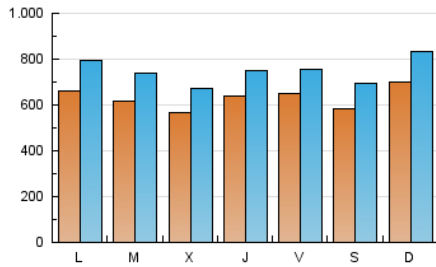

4. Gràfiques (Nacional)

4.1 Per dia de la setmana (promig)

N. únics / Visites (x 100)