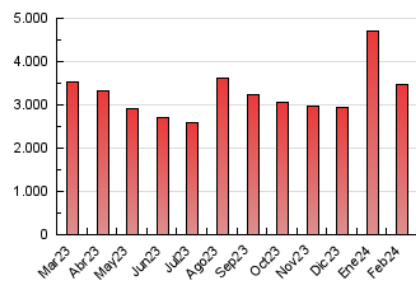

Pàgines (x 1000)