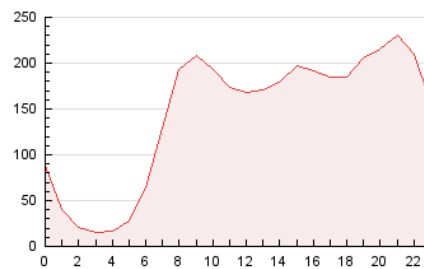

2. Seccions (Nacional)

	PÀGINES	%
HOME	557.594	16.08 %
RESTA	2.910.568	83.92 %

3. Per dia del mes (Nacional)

Dia	N. únics	Visites	Pàgines	Dia	N. únics	Visites	Pàgines	Dia	N. únics	Visites	Pàgines
1	69.374	82.681	212.445	11	64.798	77.459	104.811	21	78.293	88.731	119.803
2	53.166	63.938	168.475	12	74.714	94.308	121.134	22	64.023	73.541	103.097
3	47.652	56.962	153.270	13	57.436	68.711	93.970	23	64.011	71.268	97.162
4	64.361	78.406	200.030	14	44.679	53.185	74.438	24	50.476	59.077	79.916
5	69.470	83.309	211.715	15	73.063	83.055	110.074	25	81.596	95.640	123.200
6	52.924	64.624	162.886	16	72.630	86.256	111.930	26	59.518	68.343	92.404
7	54.450	67.405	113.292	17	62.231	75.571	98.902	27	60.796	68.802	95.394
8	64.785	77.172	101.748	18	68.437	80.849	107.565	28	49.241	58.823	83.066
9	71.108	81.238	106.845	19	60.947	72.051	99.824	29	48.392	57.726	85.456
10	72.903	85.324	110.455	20	75.878	92.425	124.855				

4. Gràfiques (Nacional)

4.1 Per dia de la setmana (promig)

N. únics / Visites (x 100)

Pàgines (x 100)

4.2 Per franja horària (promig)

Visites_ (x 1000)

Pàgines (x 1000)

4.3 Per mesos