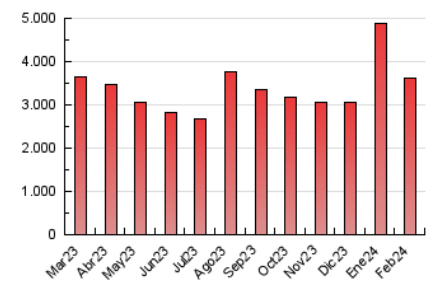

Pàgines (x 1000)