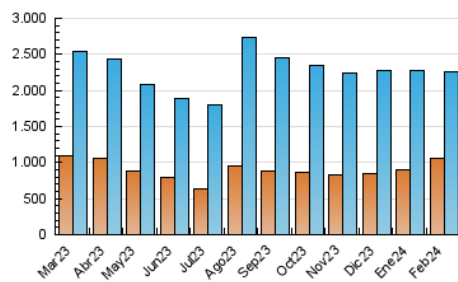

4.3 Per mesos

N. únics / Visites (x 1000)