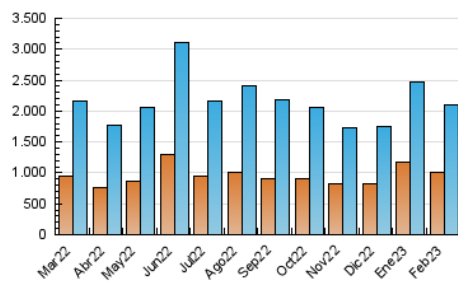

4.3 Per mesos

N. únics / Visites (x 1000)