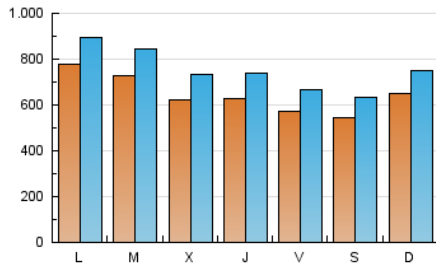

4. Gràfiques (Nacional i Internacional)

4.1 Per dia de la setmana (promig)

N. únics / Visites (x 100)