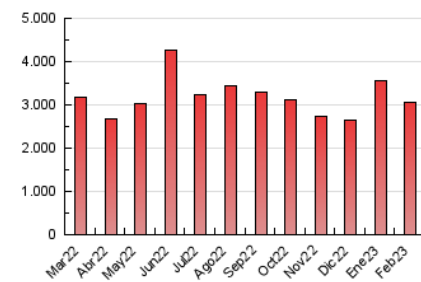

Pàgines (x 1000)