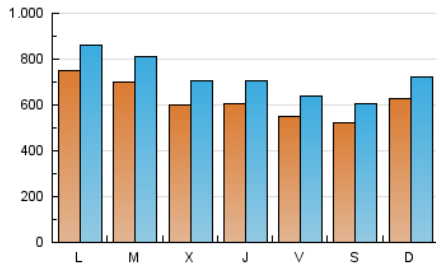

4. Gràfiques (Nacional)

4.1 Per dia de la setmana (promig)

N. únics / Visites (x 100)