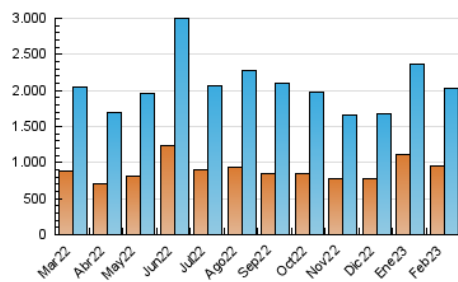

4.3 Per mesos

N. únics / Visites (x 1000)