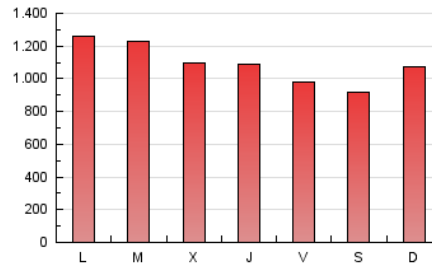

Pàgines (x 100)