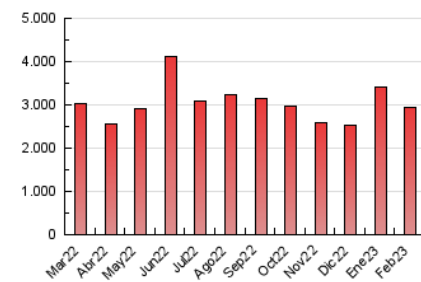

Pàgines (x 1000)