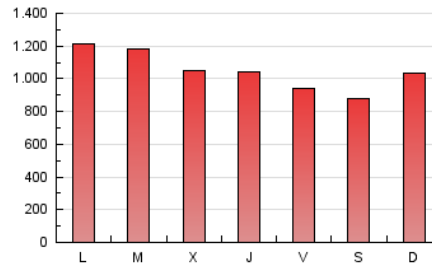

Pàgines (x 100)