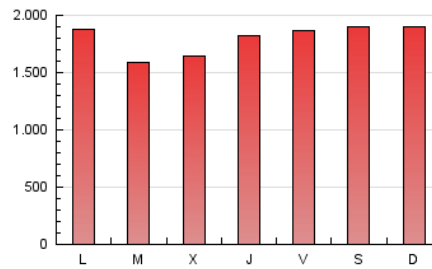

Pàgines (x 100)