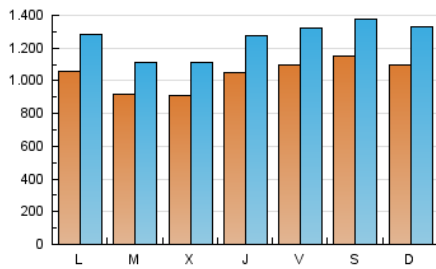

4. Gràfiques (Nacional i Internacional)

4.1 Per dia de la setmana (promig)

N. únics / Visites (x 100)