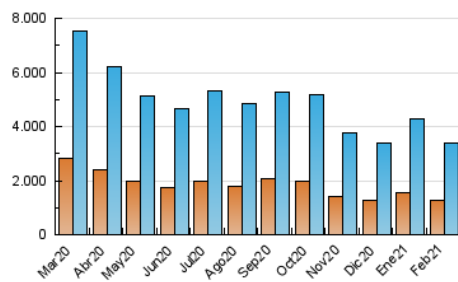

4.3 Per mesos

N. únics / Visites (x 1000)