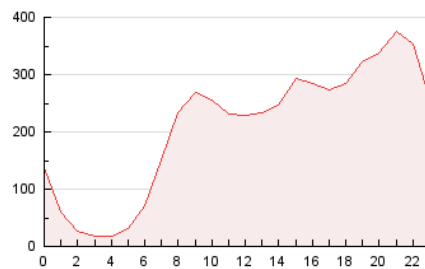

2. Seccions (Nacional)

	PÀGINES	%
HOME	821.725	16.83 %
RESTA	4.061.740	83.17 %

3. Per dia del mes (Nacional)

Dia	N. únics	Visites	Pàgines	Dia	N. únics	Visites	Pàgines	Dia	N. únics	Visites	Pàgines
1	86.837	105.013	152.234	11	69.243	85.921	126.671	21	105.751	126.354	176.215
2	83.999	101.860	141.136	12	72.126	89.456	135.479	22	79.998	99.290	144.423
3	86.372	103.619	155.673	13	102.208	123.748	171.096	23	92.505	114.027	162.905
4	93.988	112.914	162.295	14	119.849	151.289	215.655	24	109.214	133.007	191.861
5	109.083	129.946	181.306	15	120.908	148.664	222.811	25	131.735	157.245	224.278
6	116.338	138.202	188.613	16	84.381	103.985	156.384	26	142.682	170.115	235.183
7	115.239	138.812	198.818	17	83.879	104.724	158.166	27	115.883	137.183	189.731
8	120.084	141.553	203.162	18	111.925	136.907	193.093	28	82.276	99.499	145.930
9	92.030	108.675	155.264	19	100.309	120.986	173.224				
10	71.555	87.018	133.416	20	110.740	134.231	188.443				

4. Gràfiques (Nacional)

4.1 Per dia de la setmana (promig)

N. únics / Visites (x 100)

Pàgines (x 100)

4.2 Per franja horària (promig)

Visites (x 1000)

Pàgines (x 1000)

4.3 Per mesos