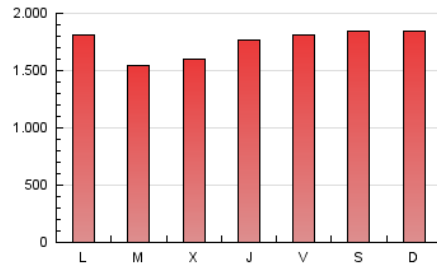

Pàgines (x 100)