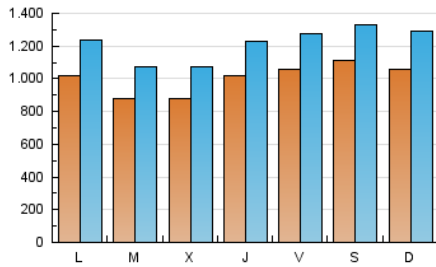

4. Gràfiques (Nacional)

4.1 Per dia de la setmana (promig)

N. únics / Visites (x 100)