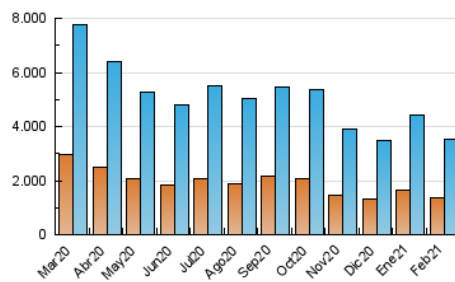

4.3 Per mesos

N. únics / Visites (x 1000)