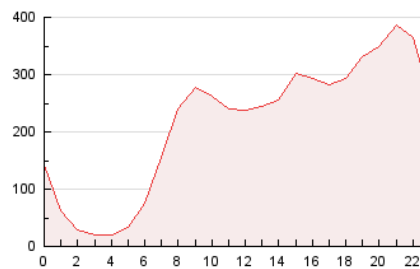

2. Seccions (Nacional i Internacional)

	PÀGINES	%
HOME	858.762	17.04 %
RESTA	4.180.757	82.96 %

3. Per dia del mes (Nacional i Internacional)

Dia	N. únics	Visites	Pàgines	Dia	N. únics	Visites	Pàgines	Dia	N. únics	Visites	Pàgines
1	90.728	110.246	158.762	11	71.976	89.117	130.879	21	109.331	130.496	181.506
2	86.598	104.877	145.336	12	75.216	92.986	140.110	22	83.352	103.176	149.364
3	89.133	106.756	160.263	13	105.983	128.046	176.400	23	96.034	118.143	168.381
4	96.919	116.280	166.798	14	124.271	156.585	222.910	24	112.895	137.259	197.648
5	112.835	134.172	186.671	15	125.585	154.178	231.385	25	135.743	161.883	230.655
6	119.901	142.233	193.661	16	87.883	108.137	162.363	26	146.891	174.922	241.599
7	118.569	142.654	204.136	17	87.556	108.994	163.949	27	119.079	140.902	194.660
8	124.275	146.282	209.517	18	116.025	141.735	199.774	28	86.026	103.685	151.478
9	95.547	112.611	160.335	19	104.007	125.294	178.936				
10	74.593	90.466	137.923	20	114.524	138.582	194.120				

4. Gràfiques (Nacional i Internacional)

4.1 Per dia de la setmana (promig)

N. únics / Visites (x 100)

Pàgines (x 100)

4.2 Per franja horària (promig)

Visites (x 1000)

Pàgines (x 1000)

4.3 Per mesos