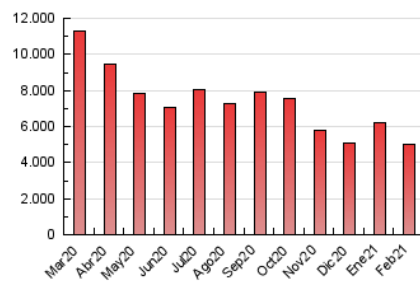

Pàgines (x 1000)