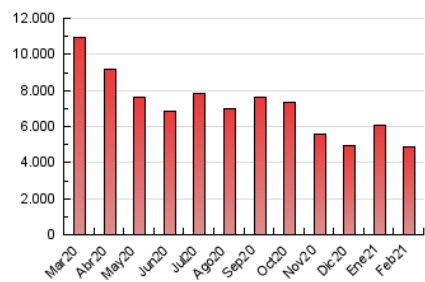

Pàgines (x 1000)