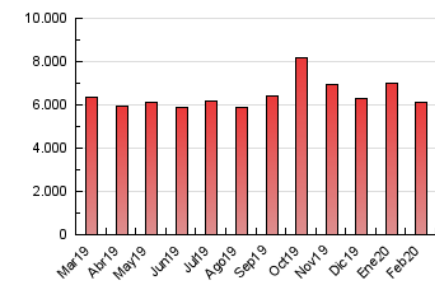

Pàgines (x 1000)