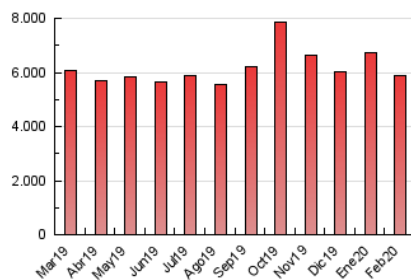

Pàgines (x 1000)