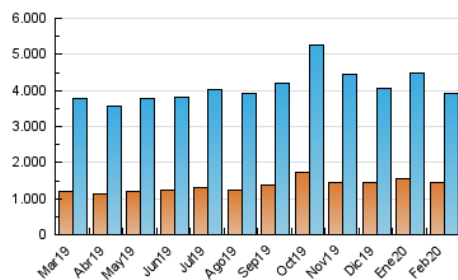

4.3 Per mesos

N. únics / Visites (x 1000)