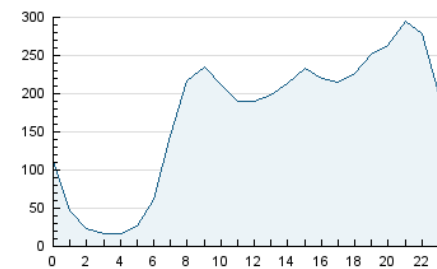

2. Seccions (Nacional i Internacional)

	PÀGINES	%
HOME	508.673	8.31 %
RESTA	5.612.553	91.69 %

3. Per dia del mes (Nacional i Internacional)

Dia	N. únics	Visites	Pàgines	Dia	N. únics	Visites	Pàgines	Dia	N. únics	Visites	Pàgines
1	99.687	125.676	189.193	11	118.480	150.136	228.964	21	98.600	124.330	191.388
2	99.779	125.619	187.426	12	127.696	160.495	240.884	22	112.006	136.512	202.246
3	105.252	139.098	213.865	13	121.477	148.122	220.207	23	123.390	153.739	228.618
4	119.978	154.901	232.980	14	97.274	119.921	180.199	24	134.886	169.862	255.125
5	115.546	145.194	215.993	15	78.693	96.513	144.175	25	144.362	181.743	265.120
6	116.581	148.072	224.233	16	88.795	109.313	155.721	26	129.078	160.265	234.062
7	118.744	146.717	219.959	17	112.821	142.774	216.843	27	111.959	138.036	208.723
8	97.691	119.559	177.769	18	118.657	146.300	220.615	28	128.616	160.225	239.498
9	101.732	124.540	178.899	19	115.048	144.319	220.896	29	116.834	146.651	218.036
10	116.251	149.077	222.655	20	94.800	119.067	186.934				

4. Gràfiques (Nacional i Internacional)

4.1 Per dia de la setmana (promig)

N. únics / Visites (x 100)

Pàgines (x 100)

4.2 Per franja horària (promig)

Visites (x 1000)

Pàgines (x 1000)

4.3 Per mesos