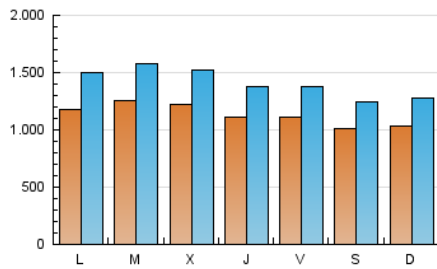

4. Gràfiques (Nacional i Internacional)

4.1 Per dia de la setmana (promig)

N. únics / Visites (x 100)