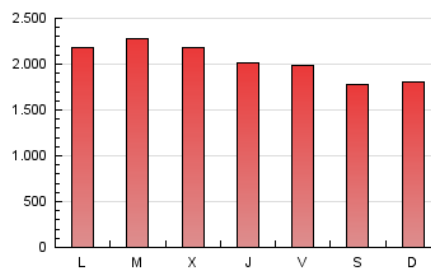

Pàgines (x 100)