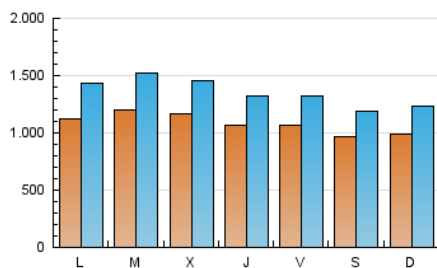

4. Gràfiques (Nacional)

4.1 Per dia de la setmana (promig)

N. únics / Visites (x 100)