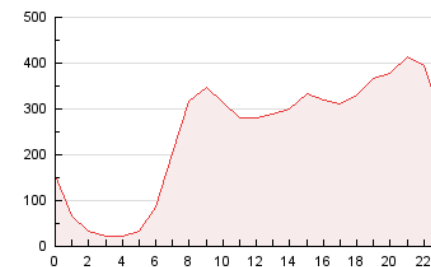

2. Seccions (Nacional)

	PÀGINES	%
HOME	475.868	8.10 %
RESTA	5.396.332	91.90 %

3. Per dia del mes (Nacional)

Dia	N. únics	Visites	Pàgines	Dia	N. únics	Visites	Pàgines	Dia	N. únics	Visites	Pàgines
1	95.176	120.020	180.813	11	113.309	143.527	219.587	21	94.210	118.794	183.196
2	95.481	120.109	179.578	12	122.135	153.470	230.823	22	107.653	131.139	194.416
3	100.233	132.319	203.927	13	116.168	141.565	210.980	23	119.197	148.470	220.808
4	115.045	148.374	223.612	14	93.041	114.719	172.798	24	130.262	163.826	246.358
5	110.826	139.177	207.607	15	74.983	91.915	137.762	25	139.102	175.004	255.661
6	111.806	141.961	215.524	16	85.224	104.864	149.692	26	123.992	153.740	224.818
7	113.798	140.512	211.181	17	108.350	136.864	208.157	27	107.516	132.282	200.199
8	93.261	114.096	170.240	18	114.121	140.514	212.139	28	123.450	153.719	229.770
9	97.429	119.170	171.761	19	110.133	138.050	211.519	29	111.263	139.644	207.510
10	111.138	142.269	213.161	20	90.512	113.600	178.603				

4. Gràfiques (Nacional)

4.1 Per dia de la setmana (promig)

N. únics / Visites (x 100)

Pàgines (x 100)

4.2 Per franja horària (promig)

Visites (x 1000)

Pàgines (x 1000)

4.3 Per mesos