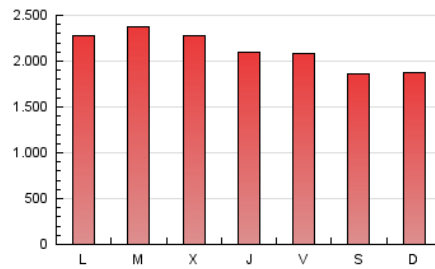

Pàgines (x 100)