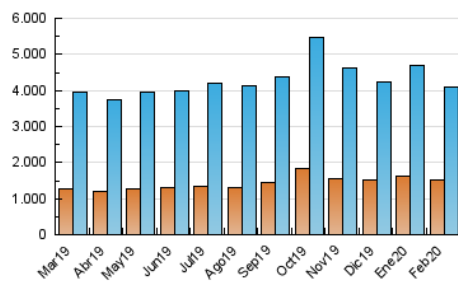

4.3 Per mesos

N. únics / Visites (x 1000)