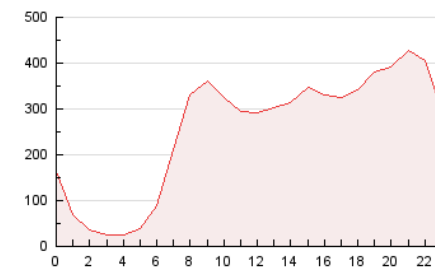

2. Seccions (Nacional i Internacional)

	PÀGINES	%
HOME	508.673	8.31 %
RESTA	5.612.553	91.69 %

3. Per dia del mes (Nacional i Internacional)

Dia	N. únics	Visites	Pàgines	Dia	N. únics	Visites	Pàgines	Dia	N. únics	Visites	Pàgines
1	99.687	125.676	189.193	11	118.480	150.136	228.964	21	98.600	124.330	191.388
2	99.779	125.619	187.426	12	127.696	160.495	240.884	22	112.006	136.512	202.246
3	105.252	139.098	213.865	13	121.477	148.122	220.207	23	123.390	153.739	228.618
4	119.978	154.901	232.980	14	97.274	119.921	180.199	24	134.886	169.862	255.125
5	115.546	145.194	215.993	15	78.693	96.513	144.175	25	144.362	181.743	265.120
6	116.581	148.072	224.233	16	88.795	109.313	155.721	26	129.078	160.265	234.062
7	118.744	146.717	219.959	17	112.821	142.774	216.843	27	111.959	138.036	208.723
8	97.691	119.559	177.769	18	118.657	146.300	220.615	28	128.616	160.225	239.498
9	101.732	124.540	178.899	19	115.048	144.319	220.896	29	116.834	146.651	218.036
10	116.251	149.077	222.655	20	94.800	119.067	186.934				

4. Gràfiques (Nacional i Internacional)

4.1 Per dia de la setmana (promig)

N. únics / Visites (x 100)

Pàgines (x 100)

4.2 Per franja horària (promig)

Visites (x 1000)

Pàgines (x 1000)

4.3 Per mesos