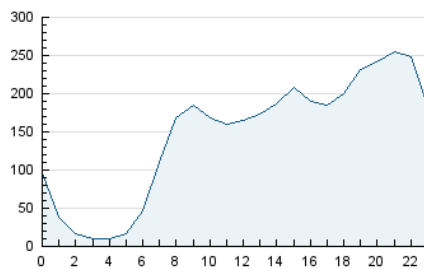

2. Seccions (Nacional)

	PÀGINES	%
HOME	1.053.947	18.63 %
RESTA	4.602.530	81.37 %

3. Per dia del mes (Nacional)

Dia	N. únics	Visites	Pàgines	Dia	N. únics	Visites	Pàgines	Dia	N. únics	Visites	Pàgines
1	98.710	126.658	201.205	11	106.915	138.662	214.515	21	133.963	178.920	301.312
2	71.667	93.151	145.207	12	110.882	146.903	280.422	22	99.976	129.283	200.333
3	84.631	106.864	162.124	13	102.969	133.034	225.588	23	71.875	92.264	143.258
4	96.145	124.629	196.757	14	98.923	131.560	235.555	24	83.445	108.316	168.122
5	96.945	122.827	191.023	15	94.775	123.498	195.154	25	96.757	126.798	202.948
6	84.444	109.197	175.537	16	91.181	119.454	186.992	26	101.586	131.625	226.699
7	90.105	116.524	183.659	17	96.588	126.636	190.094	27	107.554	141.160	248.282
8	94.320	121.545	187.852	18	92.857	124.958	195.577	28	90.866	120.856	214.952
9	83.342	101.465	144.670	19	111.755	143.847	237.926				
10	82.008	105.397	161.825	20	115.226	148.422	238.889				

4. Gràfiques (Nacional)

4.1 Per dia de la setmana (promig)

N. únics / Visites (x 100)

Pàgines (x 100)

4.2 Per franja horària (promig)

Visites (x 1000)

Pàgines (x 1000)

4.3 Per mesos