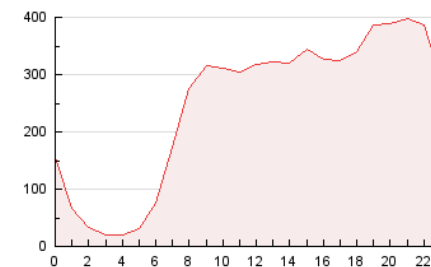

2. Seccions (Nacional i Internacional)

	PÀGINES	%
HOME	1.123.671	18.94 %
RESTA	4.807.816	81.06 %

3. Per dia del mes (Nacional i Internacional)

Dia	N. únics	Visites	Pàgines	Dia	N. únics	Visites	Pàgines	Dia	N. únics	Visites	Pàgines
1	103.255	132.465	210.549	11	111.764	145.076	224.243	21	139.235	186.081	314.973
2	75.094	97.637	151.956	12	116.169	154.016	296.624	22	105.015	135.927	210.706
3	88.313	111.526	168.870	13	107.962	139.634	236.974	23	75.417	96.877	150.148
4	100.633	130.549	205.678	14	104.000	138.386	249.619	24	87.033	113.079	175.588
5	101.578	128.696	199.942	15	99.307	129.562	205.049	25	101.195	132.702	212.631
6	88.848	114.930	184.352	16	95.337	124.950	195.551	26	106.678	138.331	237.923
7	94.569	122.210	191.957	17	100.705	132.106	198.747	27	112.487	147.951	260.358
8	98.985	127.528	196.604	18	97.041	130.870	204.781	28	95.702	127.537	227.283
9	87.236	106.344	151.439	19	116.888	150.529	248.572				
10	85.820	110.292	169.136	20	120.545	155.479	251.234				

4. Gràfiques (Nacional i Internacional)

4.1 Per dia de la setmana (promig)

N. únics / Visites (x 100)

Pàgines (x 100)

4.2 Per franja horària (promig)

Visites (x 1000)

Pàgines (x 1000)

4.3 Per mesos