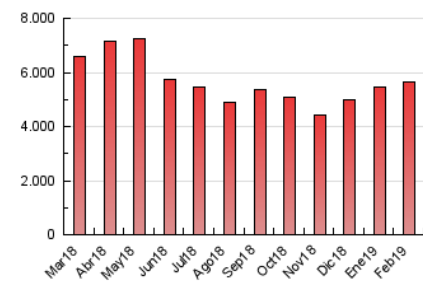

Pàgines (x 1000)