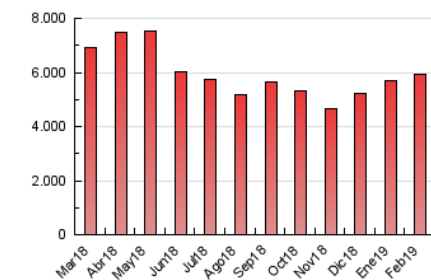

Pàgines (x 1000)