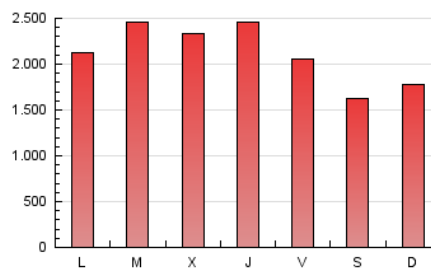

Pàgines (x 100)