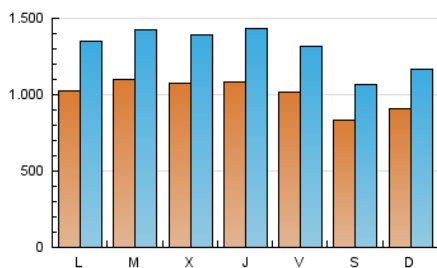

4. Gràfiques (Nacional i Internacional)

4.1 Per dia de la setmana (promig)

N. únics / Visites (x 100)