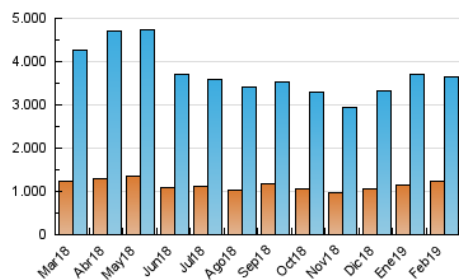

4.3 Per mesos

N. únics / Visites (x 1000)