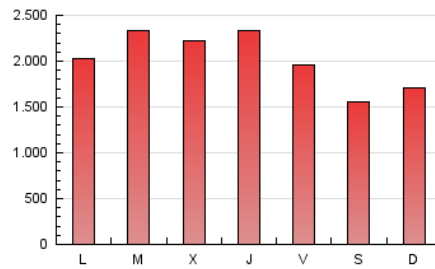

Pàgines (x 100)