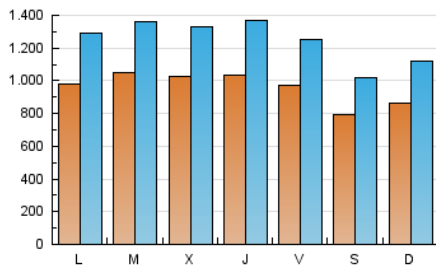

4. Gràfiques (Nacional)

4.1 Per dia de la setmana (promig)

N. únics / Visites (x 100)