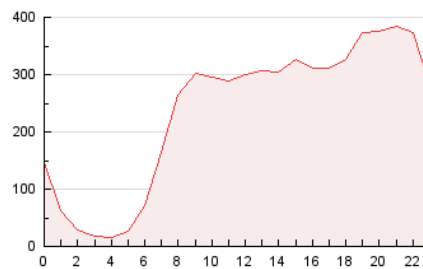

2. Seccions (Nacional)

	PÀGINES	%
HOME	1.053.947	18.63 %
RESTA	4.602.530	81.37 %

3. Per dia del mes (Nacional)

Dia	N. únics	Visites	Pàgines	Dia	N. únics	Visites	Pàgines	Dia	N. únics	Visites	Pàgines
1	98.710	126.658	201.205	11	106.915	138.662	214.515	21	133.963	178.920	301.312
2	71.667	93.151	145.207	12	110.882	146.903	280.422	22	99.976	129.283	200.333
3	84.631	106.864	162.124	13	102.969	133.034	225.588	23	71.875	92.264	143.258
4	96.145	124.629	196.757	14	98.923	131.560	235.555	24	83.445	108.316	168.122
5	96.945	122.827	191.023	15	94.775	123.498	195.154	25	96.757	126.798	202.948
6	84.444	109.197	175.537	16	91.181	119.454	186.992	26	101.586	131.625	226.699
7	90.105	116.524	183.659	17	96.588	126.636	190.094	27	107.554	141.160	248.282
8	94.320	121.545	187.852	18	92.857	124.958	195.577	28	90.866	120.856	214.952
9	83.342	101.465	144.670	19	111.755	143.847	237.926				
10	82.008	105.397	161.825	20	115.226	148.422	238.889				

4. Gràfiques (Nacional)

4.1 Per dia de la setmana (promig)

N. únics / Visites (x 100)

Pàgines (x 100)

4.2 Per franja horària (promig)

Visites (x 1000)

Pàgines (x 1000)

4.3 Per mesos