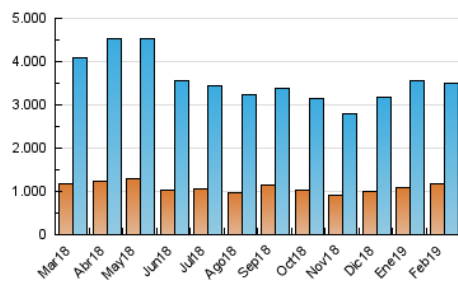

4.3 Per mesos

N. únics / Visites (x 1000)