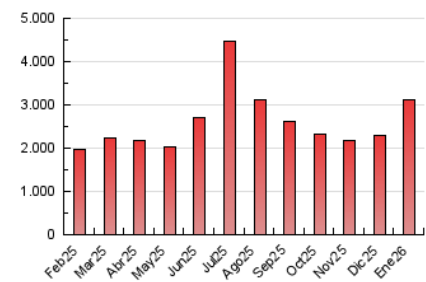

Pàgines (x 1000)