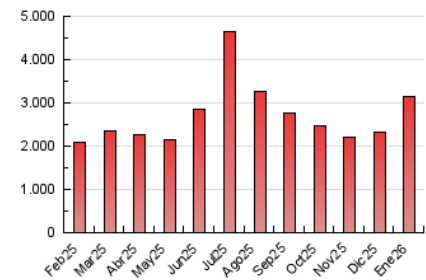

Pàgines (x 1000)