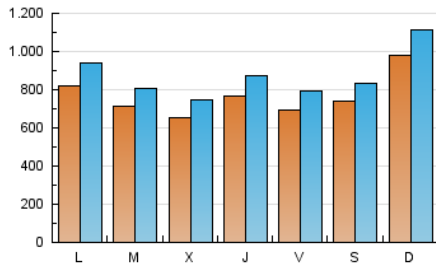

4. Gràfiques (Nacional)

4.1 Per dia de la setmana (promig)

N. únics / Visites (x 100)