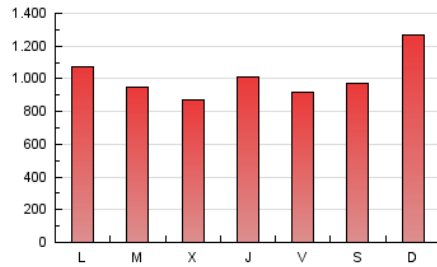

Pàgines (x 100)