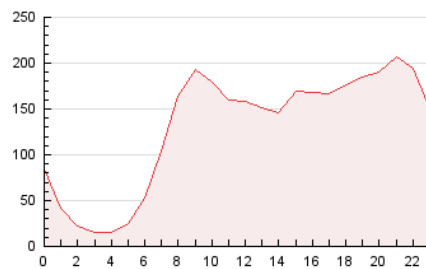

2. Seccions (Nacional)

	PÀGINES	%
HOME	324.296	10.39 %
RESTA	2.797.182	89.61 %

3. Per dia del mes (Nacional)

Dia	N. únics	Visites	Pàgines	Dia	N. únics	Visites	Pàgines	Dia	N. únics	Visites	Pàgines
1	118.922	135.758	158.849	11	107.942	122.413	134.326	21	54.633	61.237	75.882
2	88.174	103.557	116.373	12	79.748	87.744	103.018	22	73.432	84.719	97.324
3	57.997	67.267	76.237	13	78.992	87.050	103.886	23	51.561	58.866	70.713
4	82.644	92.653	106.648	14	70.816	81.987	92.904	24	65.089	73.388	87.017
5	86.263	103.450	109.770	15	65.067	73.312	86.834	25	56.648	64.210	76.658
6	67.113	74.529	84.118	16	97.884	110.240	127.829	26	61.582	73.222	87.407
7	68.359	78.036	86.851	17	79.849	90.934	107.040	27	76.810	88.229	104.200
8	67.023	77.127	85.670	18	145.568	165.921	190.166	28	67.837	76.845	93.461
9	65.272	75.387	84.480	19	99.753	110.631	129.747	29	57.541	64.844	78.262
10	104.741	118.455	136.206	20	63.237	73.540	88.256	30	43.410	49.096	60.952
								31	60.974	68.170	80.394

4. Gràfiques (Nacional)

4.1 Per dia de la setmana (promig)

N. únics / Visites (x 100)

Pàgines (x 100)

4.2 Per franja horària (promig)

Visites_ (x 1000)

Pàgines (x 1000)

4.3 Per mesos