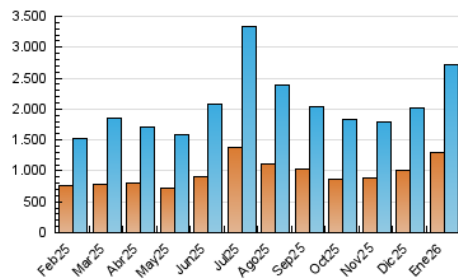

4.3 Per mesos

N. únics / Visites (x 1000)