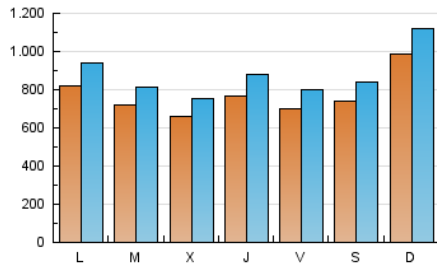

4. Gràfiques (Nacional i Internacional)

4.1 Per dia de la setmana (promig)

N. únics / Visites (x 100)