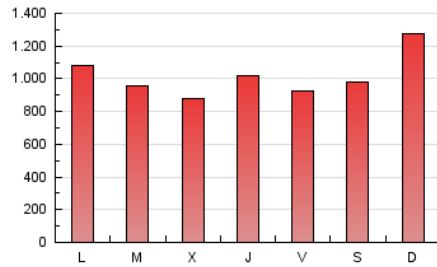

Pàgines (x 100)