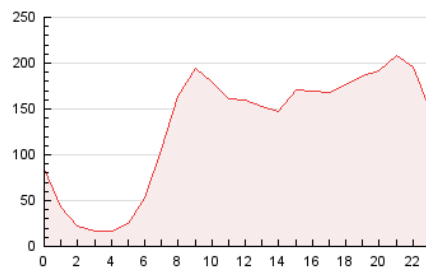

2. Seccions (Nacional i Internacional)

	PÀGINES	%
HOME	327.789	10.44 %
RESTA	2.813.402	89.56 %

3. Per dia del mes (Nacional i Internacional)

Dia	N. únics	Visites	Pàgines	Dia	N. únics	Visites	Pàgines	Dia	N. únics	Visites	Pàgines
1	119.389	136.316	159.493	11	108.560	123.042	135.070	21	55.235	61.820	76.627
2	88.661	104.025	117.013	12	80.252	88.204	103.593	22	73.874	85.191	97.979
3	58.352	67.874	76.674	13	79.494	87.847	104.618	23	52.229	59.490	71.410
4	82.941	93.017	107.026	14	71.356	82.597	93.652	24	65.988	74.048	88.014
5	86.784	103.625	110.388	15	65.800	74.226	87.626	25	57.561	65.024	77.635
6	67.460	74.862	84.677	16	98.446	110.585	128.474	26	62.184	73.921	88.071
7	68.731	78.418	87.374	17	80.272	91.600	107.546	27	77.329	88.862	104.879
8	67.537	77.628	86.275	18	146.189	166.568	190.807	28	68.146	77.273	94.001
9	65.658	75.735	85.078	19	100.107	110.817	130.335	29	57.990	65.439	78.781
10	105.162	118.857	136.796	20	63.662	73.779	88.852	30	43.922	49.402	61.570
								31	61.285	68.521	80.857

4. Gràfiques (Nacional i Internacional)

4.1 Per dia de la setmana (promig)

N. únics / Visites (x 100)

Pàgines (x 100)

4.2 Per franja horària (promig)

Visites_ (x 1000)

Pàgines (x 1000)

4.3 Per mesos