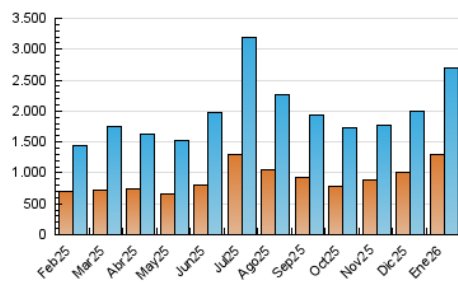

2. Seccions (Nacional)

	PÀGINES	%
HOME	324.296	10.39 %
RESTA	2.797.182	89.61 %

3. Per dia del mes (Nacional)

Dia	N. únics	Visites	Pàgines	Dia	N. únics	Visites	Pàgines	Dia	N. únics	Visites	Pàgines
1	118.922	135.758	158.849	11	107.942	122.413	134.326	21	54.633	61.237	75.882
2	88.174	103.557	116.373	12	79.748	87.744	103.018	22	73.432	84.719	97.324
3	57.997	67.267	76.237	13	78.992	87.050	103.886	23	51.561	58.866	70.713
4	82.644	92.653	106.648	14	70.816	81.987	92.904	24	65.089	73.388	87.017
5	86.263	103.450	109.770	15	65.067	73.312	86.834	25	56.648	64.210	76.658
6	67.113	74.529	84.118	16	97.884	110.240	127.829	26	61.582	73.222	87.407
7	68.359	78.036	86.851	17	79.849	90.934	107.040	27	76.810	88.229	104.200
8	67.023	77.127	85.670	18	145.568	165.921	190.166	28	67.837	76.845	93.461
9	65.272	75.387	84.480	19	99.753	110.631	129.747	29	57.541	64.844	78.262
10	104.741	118.455	136.206	20	63.237	73.540	88.256	30	43.410	49.096	60.952
								31	60.974	68.170	80.394

4. Gràfiques (Nacional)

4.1 Per dia de la setmana (promig)

N. únics / Visites (x 100)

Pàgines (x 100)

4.2 Per franja horària (promig)

Visites_ (x 1000)

Pàgines (x 1000)

4.3 Per mesos

N. únics / Visites (x 1000)

Pàgines (x 1000)

5. Observacions

Este Medio Electrónico de Comunicación ha sido medido por la herramienta Google Analytics de Google (GA4).

6. Definicions bàsiques (Para més informació cal veure Normes Tècniques per al Control dels Mitjans Electrònics de Comunicació)