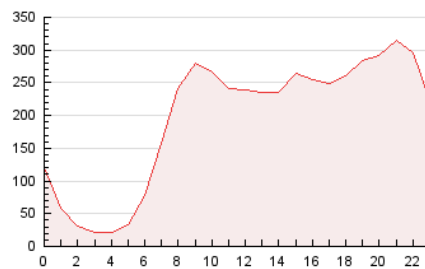

2. Seccions (Nacional)

	PÀGINES	%
HOME	825.471	17.55 %
RESTA	3.877.667	82.45 %

3. Per dia del mes (Nacional)

Dia	N. únics	Visites	Pàgines	Dia	N. únics	Visites	Pàgines	Dia	N. únics	Visites	Pàgines
1	74.539	87.005	114.109	11	58.442	71.271	175.792	21	53.258	66.794	164.005
2	61.087	72.402	99.184	12	50.506	60.777	157.046	22	53.301	64.407	165.994
3	68.166	82.649	107.546	13	43.491	52.385	133.395	23	57.266	69.762	185.001
4	70.295	87.667	108.752	14	65.677	81.435	194.994	24	54.252	65.135	169.764
5	68.413	83.149	107.718	15	67.003	80.528	193.703	25	57.603	68.077	166.351
6	61.654	71.463	92.692	16	47.860	59.622	146.443	26	54.359	64.772	169.353
7	54.451	64.590	84.966	17	55.399	66.517	169.590	27	55.258	66.653	167.655
8	55.752	67.930	92.571	18	58.020	72.160	184.617	28	59.691	68.348	172.383
9	60.273	72.379	100.348	19	49.689	59.355	151.601	29	73.636	90.161	227.659
10	49.648	60.449	139.760	20	46.781	56.889	143.003	30	68.808	85.069	216.244
								31	63.602	74.609	200.899

4. Gràfiques (Nacional)

4.1 Per dia de la setmana (promig)

N. únics / Visites (x 100)

Pàgines (x 100)

4.2 Per franja horària (promig)

Visites_ (x 1000)

Pàgines (x 1000)

4.3 Per mesos