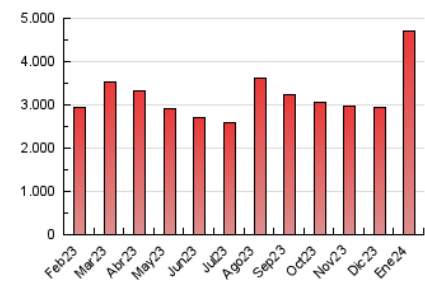

Pàgines (x 1000)