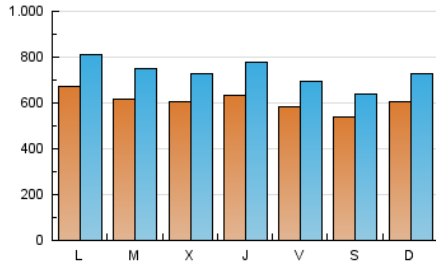

4. Gràfiques (Nacional i Internacional)

4.1 Per dia de la setmana (promig)

N. únics / Visites (x 100)