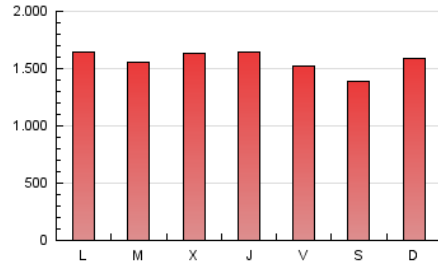

Pàgines (x 100)