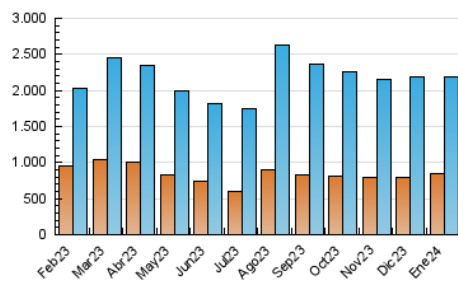

4.3 Per mesos

N. únics / Visites (x 1000)