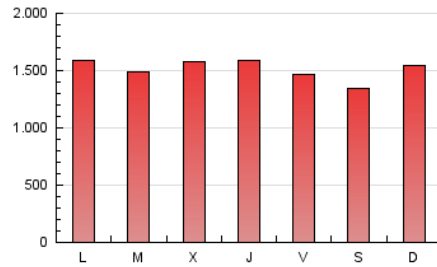

Pàgines (x 100)