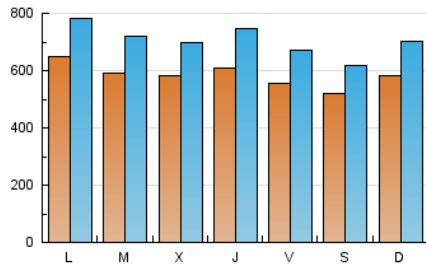

4. Gràfiques (Nacional)

4.1 Per dia de la setmana (promig)

N. únics / Visites (x 100)