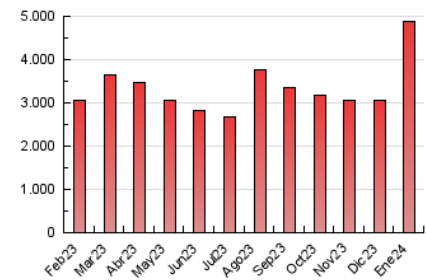

Pàgines (x 1000)