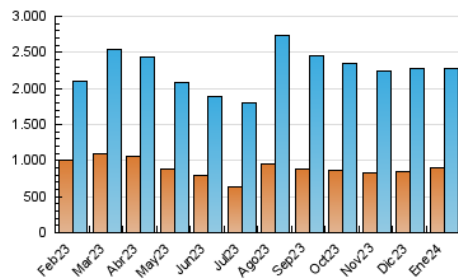

4.3 Per mesos

N. únics / Visites (x 1000)