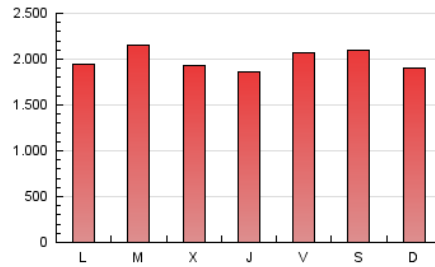

Pàgines (x 100)