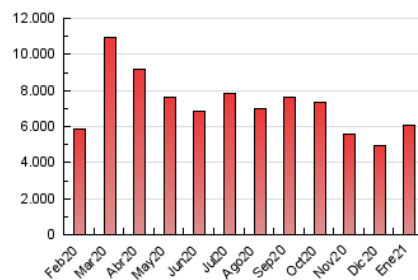

Pàgines (x 1000)