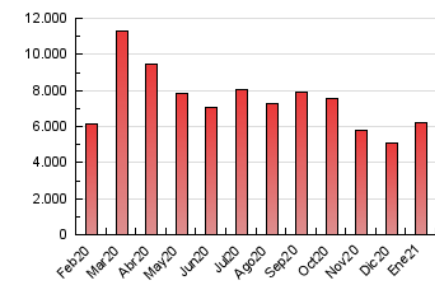

Pàgines (x 1000)