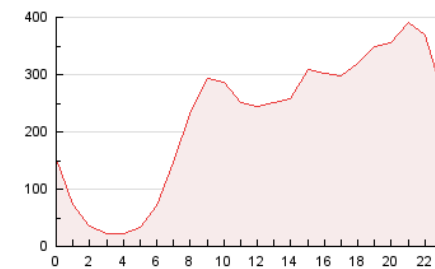

2. Seccions (Nacional i Internacional)

	PÀGINES	%
HOME	789.423	12.75 %
RESTA	5.403.952	87.25 %

3. Per dia del mes (Nacional i Internacional)

Dia	N. únics	Visites	Pàgines	Dia	N. únics	Visites	Pàgines	Dia	N. únics	Visites	Pàgines
1	140.989	172.036	230.252	11	82.443	99.956	145.719	21	109.361	128.442	179.016
2	121.245	144.905	197.873	12	99.825	120.966	172.648	22	130.313	156.208	219.650
3	104.904	124.453	172.702	13	125.978	151.236	210.541	23	129.567	153.255	210.723
4	137.894	165.947	225.968	14	115.041	136.952	195.036	24	124.084	149.351	215.401
5	167.698	197.981	255.901	15	150.093	178.361	243.014	25	138.089	166.037	235.716
6	110.108	127.506	174.809	16	135.618	159.510	215.593	26	136.889	160.385	224.952
7	112.991	137.744	197.295	17	109.059	127.955	178.462	27	102.961	127.748	186.726
8	110.490	133.974	195.546	18	100.065	119.016	172.324	28	97.943	118.993	173.141
9	124.522	154.030	217.597	19	128.839	150.116	205.608	29	77.768	96.681	147.792
10	98.178	118.501	170.947	20	120.894	142.753	201.291	30	117.137	144.142	209.688
								31	125.572	150.641	211.444

4. Gràfiques (Nacional i Internacional)

4.1 Per dia de la setmana (promig)

N. únics / Visites (x 100)

Pàgines (x 100)

4.2 Per franja horària (promig)

Visites (x 1000)

Pàgines (x 1000)

4.3 Per mesos