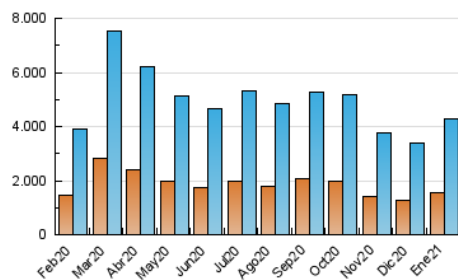

4.3 Per mesos

N. únics / Visites (x 1000)