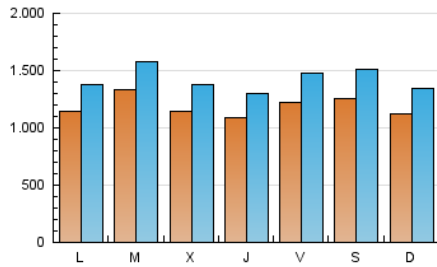

4. Gràfiques (Nacional i Internacional)

4.1 Per dia de la setmana (promig)

N. únics / Visites (x 100)