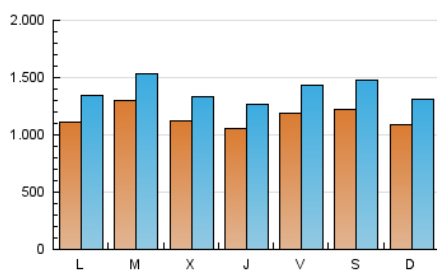

4. Gràfiques (Nacional)

4.1 Per dia de la setmana (promig)

N. únics / Visites (x 100)