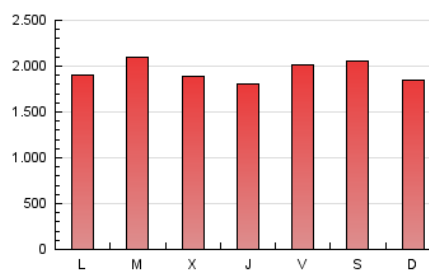

Pàgines (x 100)