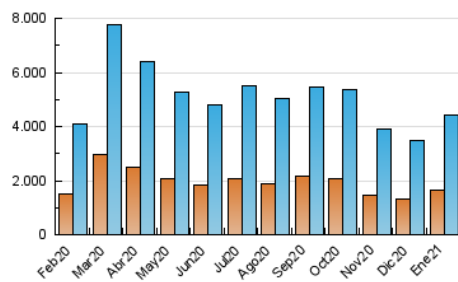

4.3 Per mesos

N. únics / Visites (x 1000)