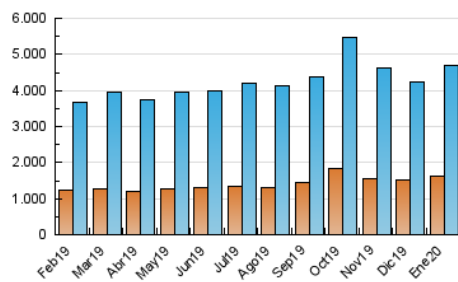

4.3 Per mesos

N. únics / Visites (x 1000)