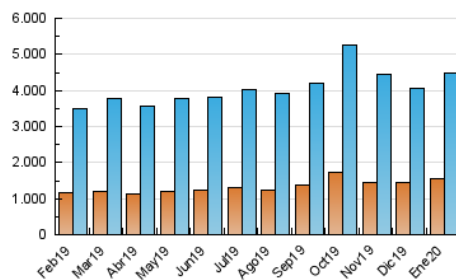

##### 4.1 Per dia de la setmana (promig)

N. únics / Visites (x 100)

Pàgines (x 100)

##### 4.2 Per franja horària (promig)

Visites (x 1000)

Pàgines (x 1000)

##### 4.3 Per mesos

N. únics / Visites (x 1000)

Pàgines (x 1000)