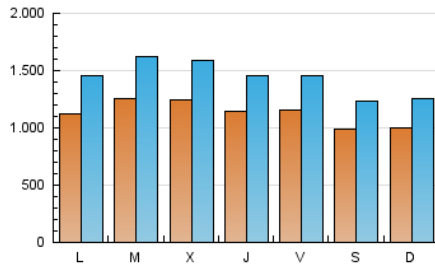

4. Gràfiques (Nacional)

4.1 Per dia de la setmana (promig)

N. únics / Visites (x 100)