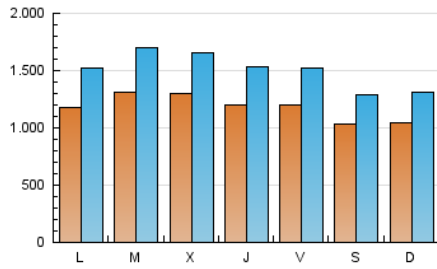

4. Gràfiques (Nacional i Internacional)

4.1 Per dia de la setmana (promig)

N. únics / Visites (x 100)