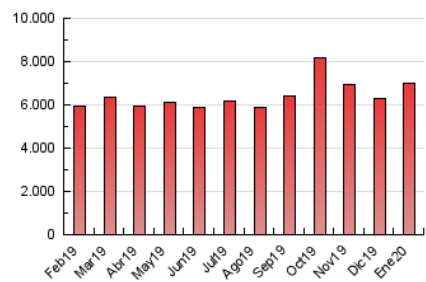

Pàgines (x 1000)