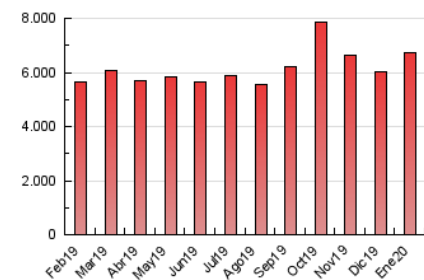

##### 4.2 Per franja horària (promig)

Visites (x 1000)

Pàgines (x 1000)

##### 4.3 Per mesos

N. únics / Visites (x 1000)

Pàgines (x 1000)