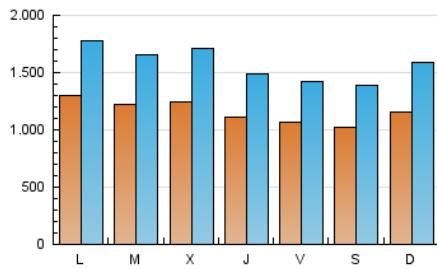

4. Gràfiques (Nacional i Internacional)

4.1 Per dia de la setmana (promig)

N. únics / Visites (x 100)