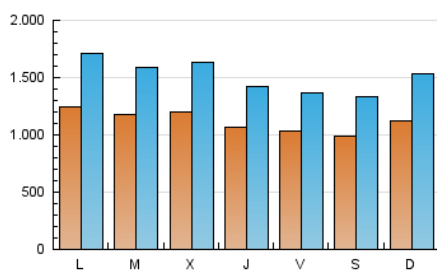

4. Gràfiques (Nacional)

4.1 Per dia de la setmana (promig)

N. únics / Visites (x 100)