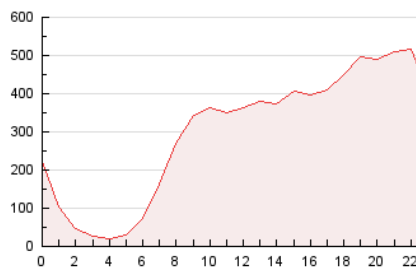

Pàgines (x 1000)