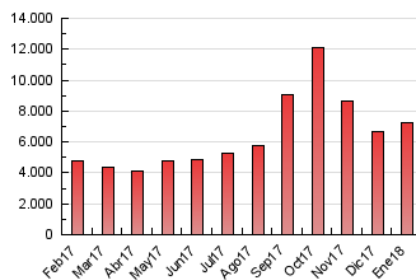

##### 4.2 Per franja horària (promig)

Visites (x 1000)

Pàgines (x 1000)

##### 4.3 Per mesos

N. únics / Visites (x 1000)

Pàgines (x 1000)