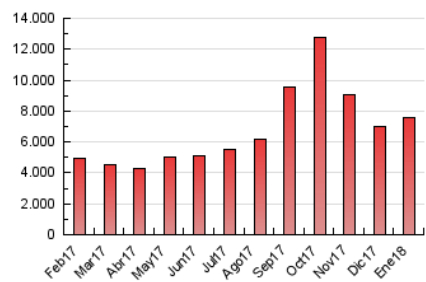

Pàgines (x 1000)