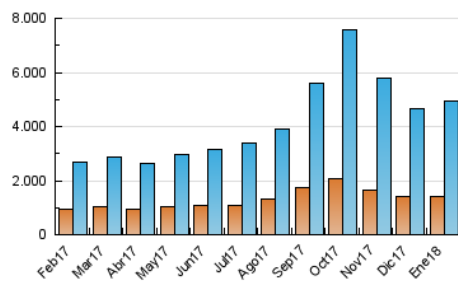

4.3 Per mesos

N. únics / Visites (x 1000)