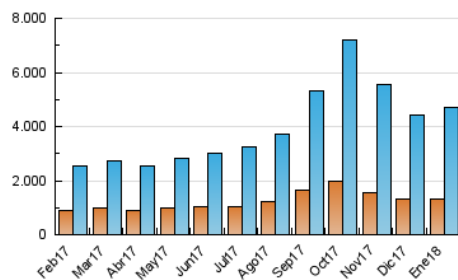

##### 4.2 Per franja horària (promig)

Visites (x 1000)

Pàgines (x 1000)

##### 4.3 Per mesos

N. únics / Visites (x 1000)

Pàgines (x 1000)