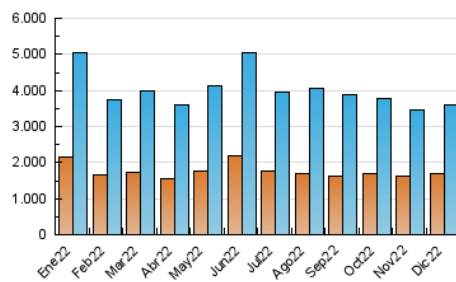

### 4.1 Per dia de la setmana (promig)

N. únics / Visites (x 100)

Pàgines (x 100)

### 4.2 Per franja horària (promig)

Visites (x 1000)

Pàgines (x 1000)

### 4.3 Per mesos

N. únics / Visites (x 1000)

Pàgines (x 1000)