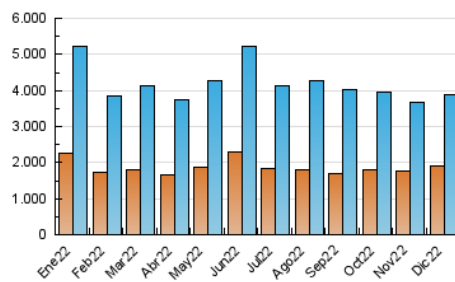

4.3 Per mesos

N. únics / Visites (x 1000)