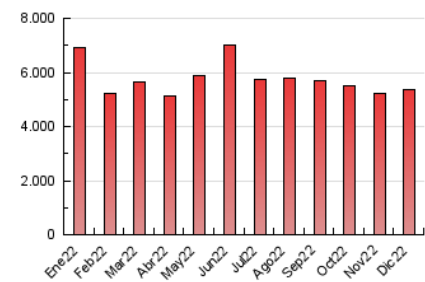

Pàgines (x 1000)