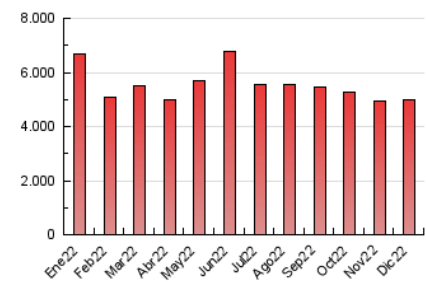

### 4.2 Per franja horària (promig)

Visites (x 1000)

Pàgines (x 1000)

### 4.3 Per mesos

N. únics / Visites (x 1000)

Pàgines (x 1000)