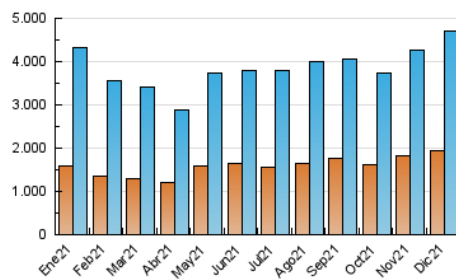

##### 4.1 Per dia de la setmana (promig)

N. únics / Visites (x 100)

Pàgines (x 100)

##### 4.2 Per franja horària (promig)

Visites (x 1000)

Pàgines (x 1000)

##### 4.3 Per mesos

N. únics / Visites (x 1000)

Pàgines (x 1000)