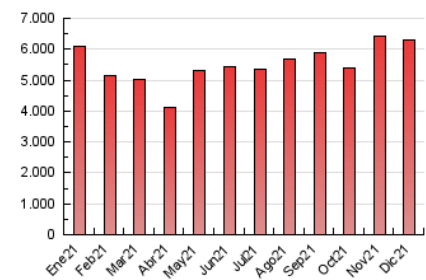

#### 3. Per dia del mes (Nacional)

Dia	N. únics	Visites	Pàgines	Dia	N. únics	Visites	Pàgines	Dia	N. únics	Visites	Pàgines
1	116.366	134.322	193.980	11	137.569	153.240	198.957	21	109.457	130.862	183.294
2	119.208	137.241	186.710	12	104.839	118.809	159.061	22	148.966	180.443	240.842
3	113.193	130.030	179.229	13	107.016	125.925	175.220	23	181.932	211.199	273.550
4	93.503	107.628	146.136	14	124.906	145.466	198.216	24	144.974	164.260	214.330
5	137.258	159.613	213.276	15	129.436	152.728	207.508	25	119.884	136.701	176.234
6	146.631	164.307	215.393	16	123.534	142.792	196.717	26	130.072	148.624	196.033
7	141.083	161.760	211.534	17	148.825	169.449	225.057	27	123.878	144.809	196.345
8	167.013	196.324	251.989	18	147.141	167.609	220.667	28	132.206	155.547	205.582
9	140.546	163.944	220.999	19	140.829	162.367	214.905	29	146.654	168.915	221.846
10	118.674	137.613	187.927	20	140.321	165.095	222.277	30	120.934	138.710	186.790
								31	104.169	119.761	160.762

##### 4.2 Per franja horària (promig)

Visites (x 1000)

Pàgines (x 1000)

##### 4.3 Per mesos

N. únics / Visites (x 1000)

Pàgines (x 1000)