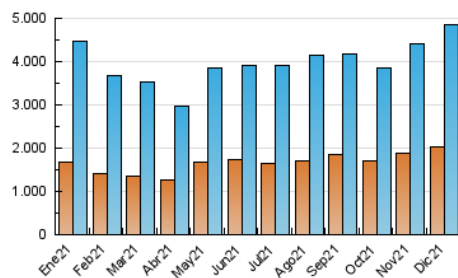

##### 4.1 Per dia de la setmana (promig)

N. únics / Visites (x 100)

Pàgines (x 100)

##### 4.2 Per franja horària (promig)

Visites (x 1000)

Pàgines (x 1000)

##### 4.3 Per mesos

N. únics / Visites (x 1000)

Pàgines (x 1000)