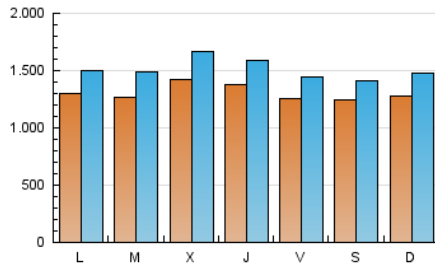

4. Gràfiques (Nacional)

4.1 Per dia de la setmana (promig)

N. únics / Visites (x 100)