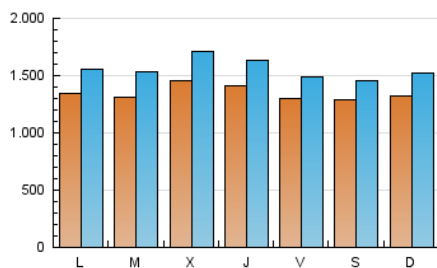

4. Gràfiques (Nacional i Internacional)

4.1 Per dia de la setmana (promig)

N. únics / Visites (x 100)