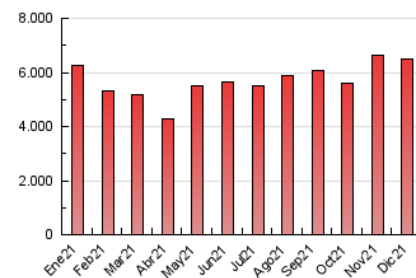

##### 4.2 Per franja horària (promig)

Visites (x 1000)

Pàgines (x 1000)

##### 4.3 Per mesos

N. únics / Visites (x 1000)

Pàgines (x 1000)