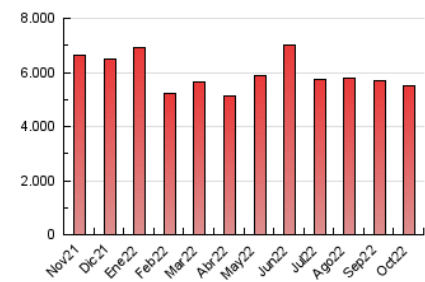

Pàgines (x 1000)