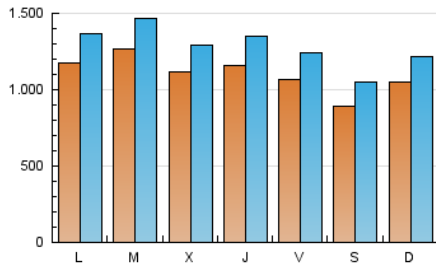

4. Gràfiques (Nacional i Internacional)

4.1 Per dia de la setmana (promig)

N. únics / Visites (x 100)