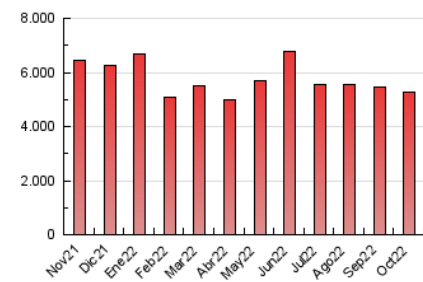

#### 3. Per dia del mes (Nacional)

Dia	N. únics	Visites	Pàgines	Dia	N. únics	Visites	Pàgines	Dia	N. únics	Visites	Pàgines
1	95.672	113.263	160.452	11	107.055	125.707	177.834	21	91.250	106.943	150.482
2	145.542	166.977	224.005	12	105.873	123.783	174.257	22	77.261	90.414	127.365
3	133.097	154.918	218.999	13	101.844	119.460	168.766	23	93.060	107.086	146.689
4	138.537	159.834	221.873	14	92.573	107.446	151.773	24	112.036	129.286	178.318
5	112.355	130.636	184.711	15	75.178	87.439	124.178	25	124.275	142.699	196.548
6	122.477	144.457	199.618	16	80.106	94.379	134.038	26	115.068	132.700	185.884
7	125.170	147.569	203.864	17	129.453	148.426	199.160	27	132.008	152.422	208.087
8	104.755	122.997	172.230	18	116.248	135.175	187.602	28	96.753	110.629	155.483
9	90.211	106.508	153.313	19	91.723	106.084	152.445	29	73.965	86.157	122.915
10	103.247	123.180	174.984	20	84.985	98.999	143.413	30	94.939	109.725	150.320
								31	85.668	98.622	138.452

### 4.2 Per franja horària (promig)

Visites (x 1000)

Pàgines (x 1000)

### 4.3 Per mesos

N. únics / Visites (x 1000)

Pàgines (x 1000)