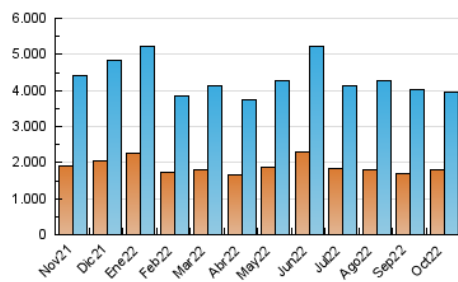

4.3 Per mesos

N. únics / Visites (x 1000)