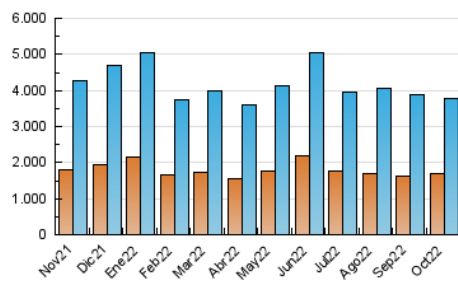

#### 3. Per dia del mes (Nacional)

Dia	N. únics	Visites	Pàgines	Dia	N. únics	Visites	Pàgines	Dia	N. únics	Visites	Pàgines
1	95.672	113.263	160.452	11	107.055	125.707	177.834	21	91.250	106.943	150.482
2	145.542	166.977	224.005	12	105.873	123.783	174.257	22	77.261	90.414	127.365
3	133.097	154.918	218.999	13	101.844	119.460	168.766	23	93.060	107.086	146.689
4	138.537	159.834	221.873	14	92.573	107.446	151.773	24	112.036	129.286	178.318
5	112.355	130.636	184.711	15	75.178	87.439	124.178	25	124.275	142.699	196.548
6	122.477	144.457	199.618	16	80.106	94.379	134.038	26	115.068	132.700	185.884
7	125.170	147.569	203.864	17	129.453	148.426	199.160	27	132.008	152.422	208.087
8	104.755	122.997	172.230	18	116.248	135.175	187.602	28	96.753	110.629	155.483
9	90.211	106.508	153.313	19	91.723	106.084	152.445	29	73.965	86.157	122.915
10	103.247	123.180	174.984	20	84.985	98.999	143.413	30	94.939	109.725	150.320
								31	85.668	98.622	138.452

### 4.1 Per dia de la setmana (promig)

N. únics / Visites (x 100)

Pàgines (x 100)

### 4.2 Per franja horària (promig)

Visites (x 1000)

Pàgines (x 1000)

### 4.3 Per mesos

N. únics / Visites (x 1000)

Pàgines (x 1000)