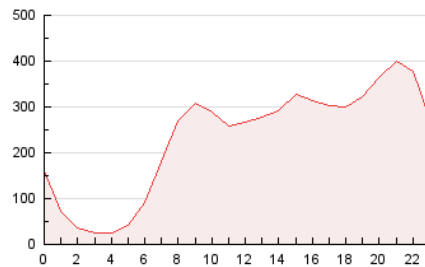

2. Seccions (Nacional i Internacional)

	PÀGINES	%
HOME	0	0 %
RESTA	5.582.790	100.00 %

3. Per dia del mes (Nacional i Internacional)

Dia	N. únics	Visites	Pàgines	Dia	N. únics	Visites	Pàgines	Dia	N. únics	Visites	Pàgines
1	108.636	127.849	184.476	11	107.774	125.386	180.477	21	117.973	135.837	192.790
2	99.061	114.547	159.688	12	108.592	125.999	188.306	22	105.831	122.295	175.506
3	113.301	132.752	191.908	13	97.229	112.399	168.778	23	113.581	130.707	185.338
4	119.463	146.071	229.908	14	93.072	108.524	161.170	24	128.764	147.791	210.020
5	115.576	138.157	201.972	15	91.336	107.065	158.018	25	128.765	150.091	211.941
6	103.228	121.980	182.194	16	89.058	102.847	148.797	26	120.280	139.167	194.032
7	100.027	117.685	178.778	17	101.271	115.736	165.483	27	109.012	128.146	187.258
8	89.804	104.894	155.550	18	106.613	124.070	176.329	28	123.212	143.818	204.508
9	89.599	104.031	152.775	19	105.218	121.790	174.584	29	116.624	135.747	191.951
10	92.875	106.762	155.998	20	130.580	150.787	215.388	30	92.738	108.049	154.589
								31	84.580	98.887	144.280

4. Gràfiques (Nacional i Internacional)

4.1 Per dia de la setmana (promig)

N. únics / Visites (x 100)

Pàgines (x 100)

4.2 Per franja horària (promig)

Visites (x 1000)

Pàgines (x 1000)

4.3 Per mesos