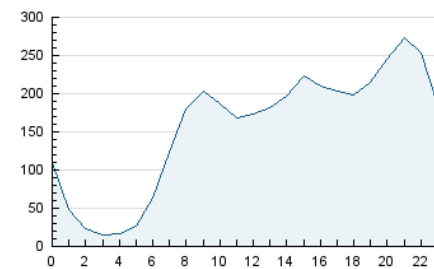

2. Seccions (Nacional)

	PÀGINES	%
HOME	0	0 %
RESTA	5.401.645	100.00 %

3. Per dia del mes (Nacional)

Dia	N. únics	Visites	Pàgines	Dia	N. únics	Visites	Pàgines	Dia	N. únics	Visites	Pàgines
1	105.093	123.735	178.547	11	103.764	120.750	173.878	21	114.297	131.661	186.909
2	95.949	110.963	154.862	12	104.814	121.646	181.940	22	102.266	118.222	169.603
3	109.949	128.866	186.380	13	93.679	108.382	163.004	23	110.238	126.897	180.039
4	115.973	141.699	222.889	14	89.711	104.702	155.791	24	125.151	143.661	203.973
5	111.850	133.745	195.690	15	87.999	103.215	152.520	25	124.661	145.358	205.347
6	99.625	117.767	176.075	16	85.936	99.308	143.833	26	116.401	134.686	187.827
7	96.606	113.689	173.010	17	98.074	112.121	160.391	27	105.120	123.634	180.748
8	86.400	100.930	150.008	18	103.217	120.186	170.973	28	118.859	138.799	197.435
9	86.327	100.256	147.194	19	101.858	117.936	168.994	29	112.780	131.340	185.701
10	89.311	102.697	150.292	20	126.950	146.566	209.337	30	89.438	104.290	149.345
								31	81.478	95.289	139.110

4. Gràfiques (Nacional)

4.1 Per dia de la setmana (promig)

N. únics / Visites (x 100)

Pàgines (x 100)

4.2 Per franja horària (promig)

Visites (x 1000)

Pàgines (x 1000)

4.3 Per mesos