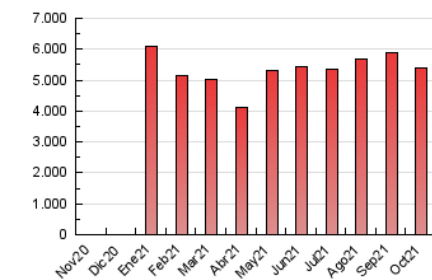

Pàgines (x 1000)