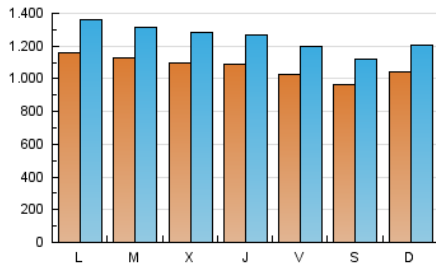

4. Gràfiques (Nacional i Internacional)

4.1 Per dia de la setmana (promig)

N. únics / Visites (x 100)