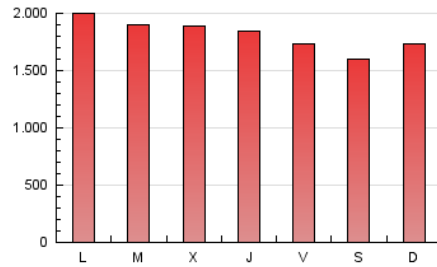

Pàgines (x 100)