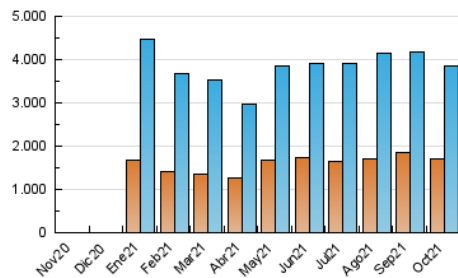

4.3 Per mesos

N. únics / Visites (x 1000)