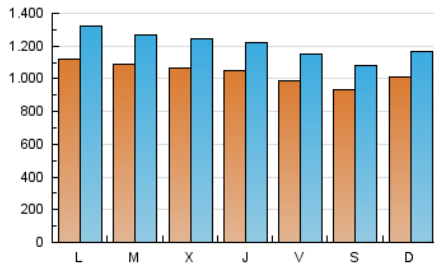

4. Gràfiques (Nacional)

4.1 Per dia de la setmana (promig)

N. únics / Visites (x 100)