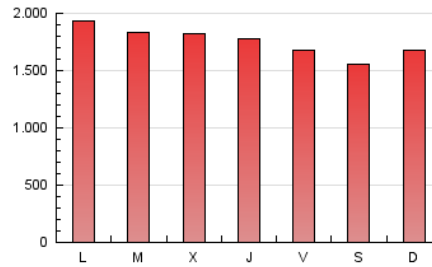

Pàgines (x 100)