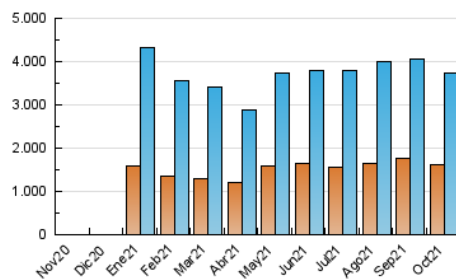

4.3 Per mesos

N. únics / Visites (x 1000)