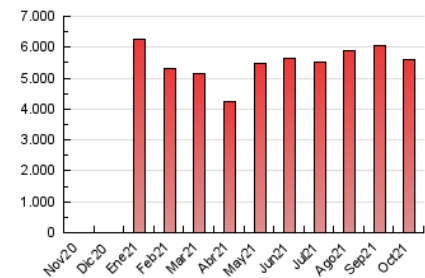

Pàgines (x 1000)