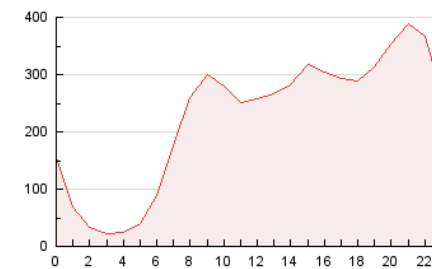

2. Seccions (Nacional)

	PÀGINES	%
HOME	0	0 %
RESTA	5.401.645	100.00 %

3. Per dia del mes (Nacional)

Dia	N. únics	Visites	Pàgines	Dia	N. únics	Visites	Pàgines	Dia	N. únics	Visites	Pàgines
1	105.093	123.735	178.547	11	103.764	120.750	173.878	21	114.297	131.661	186.909
2	95.949	110.963	154.862	12	104.814	121.646	181.940	22	102.266	118.222	169.603
3	109.949	128.866	186.380	13	93.679	108.382	163.004	23	110.238	126.897	180.039
4	115.973	141.699	222.889	14	89.711	104.702	155.791	24	125.151	143.661	203.973
5	111.850	133.745	195.690	15	87.999	103.215	152.520	25	124.661	145.358	205.347
6	99.625	117.767	176.075	16	85.936	99.308	143.833	26	116.401	134.686	187.827
7	96.606	113.689	173.010	17	98.074	112.121	160.391	27	105.120	123.634	180.748
8	86.400	100.930	150.008	18	103.217	120.186	170.973	28	118.859	138.799	197.435
9	86.327	100.256	147.194	19	101.858	117.936	168.994	29	112.780	131.340	185.701
10	89.311	102.697	150.292	20	126.950	146.566	209.337	30	89.438	104.290	149.345
								31	81.478	95.289	139.110

4. Gràfiques (Nacional)

4.1 Per dia de la setmana (promig)

N. únics / Visites (x 100)

Pàgines (x 100)

4.2 Per franja horària (promig)

Visites (x 1000)

Pàgines (x 1000)

4.3 Per mesos