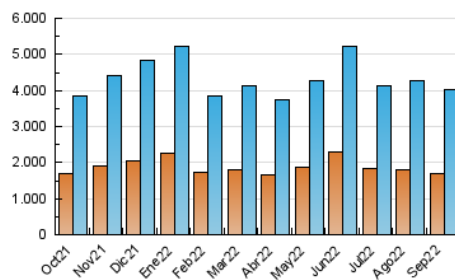

##### 4.1 Per dia de la setmana (promig)

N. únics / Visites (x 100)

Pàgines (x 100)

##### 4.2 Per franja horària (promig)

Visites (x 1000)

Pàgines (x 1000)

##### 4.3 Per mesos

N. únics / Visites (x 1000)

Pàgines (x 1000)