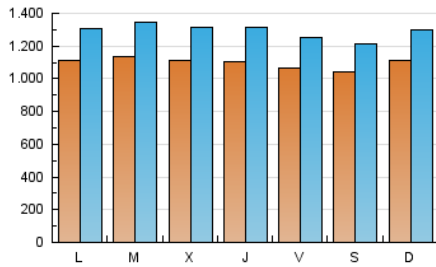

4. Gràfiques (Nacional)

4.1 Per dia de la setmana (promig)

N. únics / Visites (x 100)