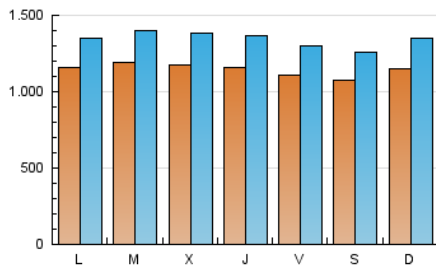

4. Gràfiques (Nacional i Internacional)

4.1 Per dia de la setmana (promig)

N. únics / Visites (x 100)