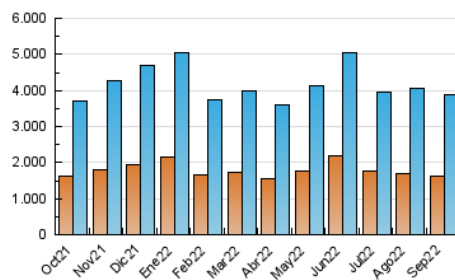

### 4.1 Per dia de la setmana (promig)

N. únics / Visites (x 100)

Pàgines (x 100)

### 4.2 Per franja horària (promig)

Visites (x 1000)

Pàgines (x 1000)

### 4.3 Per mesos

N. únics / Visites (x 1000)

Pàgines (x 1000)