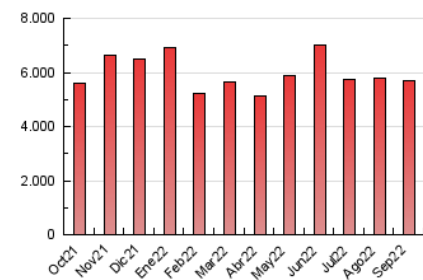

##### 4.2 Per franja horària (promig)

Visites (x 1000)

Pàgines (x 1000)

##### 4.3 Per mesos

N. únics / Visites (x 1000)

Pàgines (x 1000)