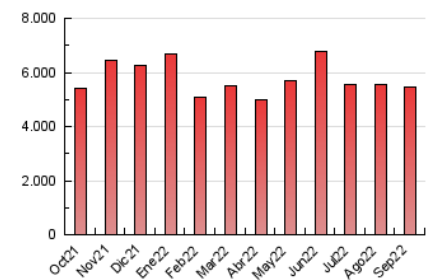

### 4.2 Per franja horària (promig)

Visites (x 1000)

Pàgines (x 1000)

### 4.3 Per mesos

N. únics / Visites (x 1000)

Pàgines (x 1000)