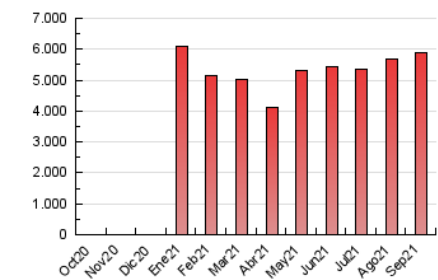

#### 3. Per dia del mes (Nacional)

Dia	N. únics	Visites	Pàgines	Dia	N. únics	Visites	Pàgines	Dia	N. únics	Visites	Pàgines
1	121.520	141.857	198.629	11	104.293	124.824	183.223	21	138.871	158.292	216.221
2	148.016	170.425	234.834	12	101.641	119.538	180.369	22	120.537	139.861	195.403
3	138.211	156.843	211.329	13	93.607	110.955	169.785	23	127.518	147.902	216.023
4	120.403	137.122	184.457	14	121.296	147.876	264.294	24	130.680	162.640	246.421
5	117.329	135.972	186.946	15	126.256	148.372	221.092	25	126.947	148.372	211.767
6	106.294	123.060	174.131	16	122.868	143.151	213.508	26	112.252	130.560	187.867
7	118.180	138.294	193.511	17	97.699	113.719	166.004	27	117.901	138.313	206.184
8	117.567	136.846	198.245	18	87.214	100.537	141.438	28	120.331	140.308	207.501
9	106.298	124.725	179.817	19	88.430	103.402	152.850	29	104.946	123.032	180.595
10	94.172	110.110	167.044	20	140.989	165.291	227.093	30	92.104	109.505	164.003

##### 4.2 Per franja horària (promig)

Visites (x 1000)

Pàgines (x 1000)

##### 4.3 Per mesos

N. únics / Visites (x 1000)

Pàgines (x 1000)