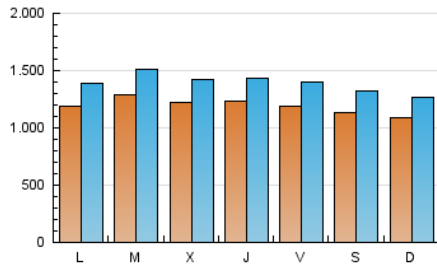

4. Gràfiques (Nacional i Internacional)

4.1 Per dia de la setmana (promig)

N. únics / Visites (x 100)