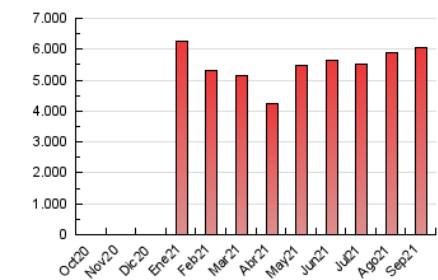

Pàgines (x 1000)