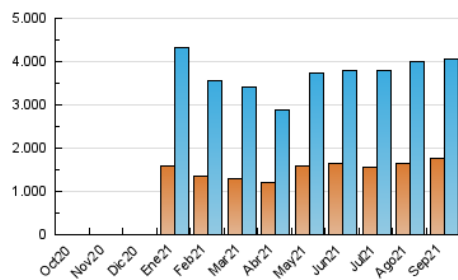

##### 4.1 Per dia de la setmana (promig)

N. únics / Visites (x 100)

Pàgines (x 100)

##### 4.2 Per franja horària (promig)

Visites (x 1000)

Pàgines (x 1000)

##### 4.3 Per mesos

N. únics / Visites (x 1000)

Pàgines (x 1000)