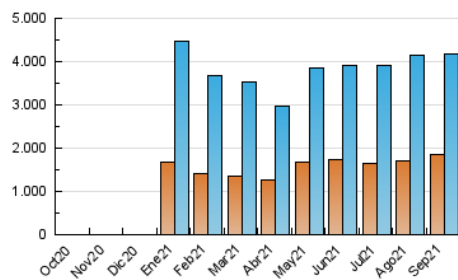

4.3 Per mesos

N. únics / Visites (x 1000)