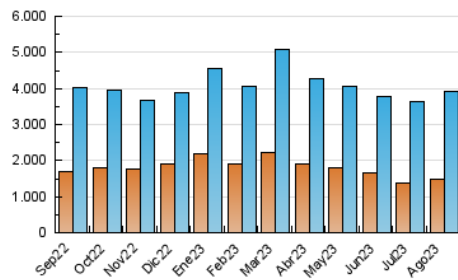

4.2 Per franja horària (promig)

Visites_ (x 1000)

Pàgines (x 1000)

4.3 Per mesos

N. únics / Visites (x 1000)