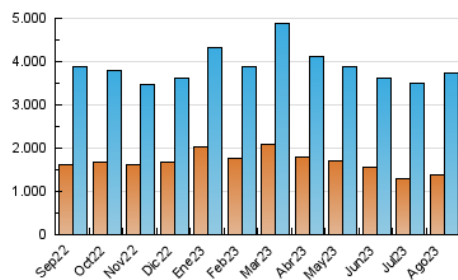

4.2 Per franja horària (promig)

Visites_ (x 1000)

Pàgines (x 1000)

4.3 Per mesos

N. únics / Visites (x 1000)