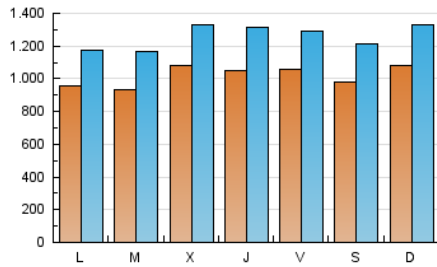

4. Gràfiques (Nacional i Internacional)

4.1 Per dia de la setmana (promig)

N. únics / Visites (x 100)