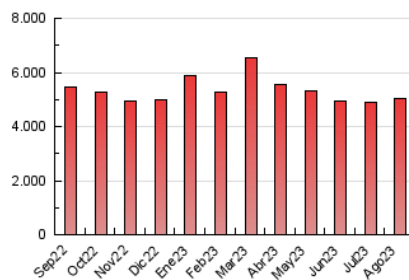

#### 3. Per dia del mes (Nacional)

Dia	N. únics	Visites	Pàgines	Dia	N. únics	Visites	Pàgines	Dia	N. únics	Visites	Pàgines
1	93.787	119.136	161.711	11	89.995	112.617	150.127	21	78.435	99.026	146.424
2	109.879	137.292	184.972	12	76.861	92.305	129.595	22	86.008	110.125	148.903
3	120.602	151.680	206.515	13	108.619	133.299	176.408	23	93.847	117.334	159.840
4	126.587	150.098	196.375	14	88.634	107.723	147.004	24	93.902	122.431	160.655
5	118.665	146.637	186.016	15	79.884	97.774	135.193	25	105.189	130.377	176.775
6	116.459	144.111	187.531	16	90.592	113.815	150.705	26	105.227	135.133	178.948
7	94.531	116.701	154.215	17	74.843	93.777	130.920	27	116.850	142.922	188.084
8	89.662	111.332	147.564	18	82.146	99.326	141.306	28	102.219	127.539	171.604
9	89.056	109.057	146.073	19	72.570	87.804	124.842	29	96.512	118.387	158.465
10	98.696	124.480	170.597	20	73.750	88.546	127.160	30	132.427	161.586	205.382
								31	113.040	138.268	182.975

##### 4.1 Per dia de la setmana (promig)

N. únics / Visites (x 100)

Pàgines (x 100)

##### 4.2 Per franja horària (promig)

Visites\_ (x 1000)

Pàgines (x 1000)

##### 4.3 Per mesos

N. únics / Visites (x 1000)

Pàgines (x 1000)