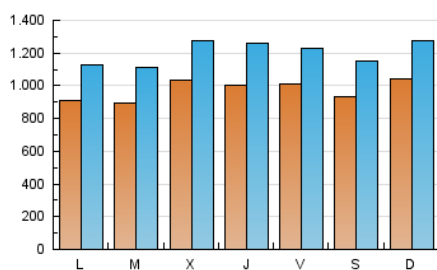

4. Gràfiques (Nacional)

4.1 Per dia de la setmana (promig)

N. únics / Visites (x 100)