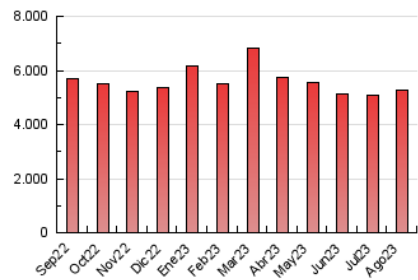

##### 4.2 Per franja horària (promig)

Visites\_ (x 1000)

Pàgines (x 1000)

##### 4.3 Per mesos

N. únics / Visites (x 1000)

Pàgines (x 1000)