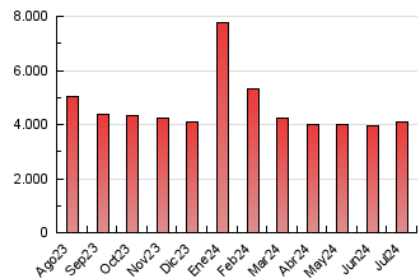

Pàgines (x 1000)