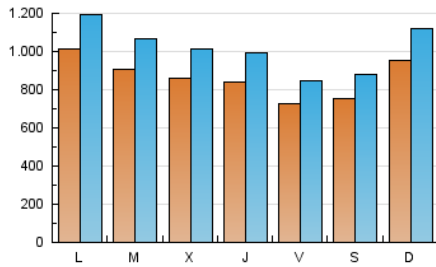

4. Gràfiques (Nacional i Internacional)

4.1 Per dia de la setmana (promig)

N. únics / Visites (x 100)