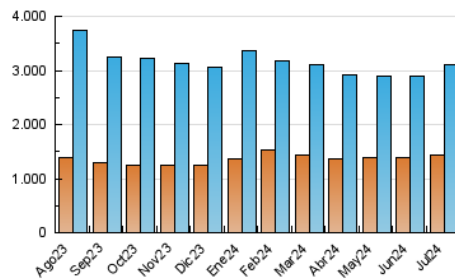

4.3 Per mesos

N. únics / Visites (x 1000)