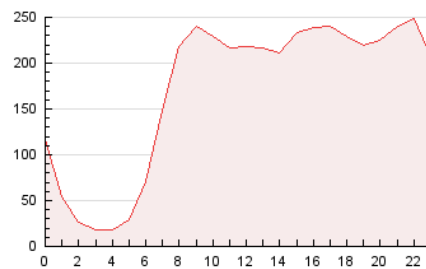

2. Seccions (Nacional)

	PÀGINES	%
HOME	0	0 %
RESTA	4.114.173	100.00 %

3. Per dia del mes (Nacional)

Dia	N. únics	Visites	Pàgines	Dia	N. únics	Visites	Pàgines	Dia	N. únics	Visites	Pàgines
1	98.795	115.461	154.417	11	80.643	97.004	130.725	21	102.649	121.907	157.937
2	85.759	98.405	133.481	12	71.176	85.990	118.224	22	95.990	115.020	154.362
3	82.390	96.853	135.112	13	65.996	77.402	106.340	23	84.680	102.808	136.581
4	86.310	101.601	139.735	14	79.358	92.017	125.579	24	88.115	105.417	138.567
5	68.105	79.037	111.335	15	84.075	98.006	136.215	25	78.034	92.059	127.323
6	77.987	92.250	124.425	16	89.288	108.214	145.287	26	71.780	82.623	114.138
7	99.844	115.883	152.439	17	85.535	101.021	137.591	27	60.380	72.136	96.490
8	101.665	119.007	157.904	18	75.834	90.708	124.933	28	86.343	101.296	126.586
9	81.098	93.984	129.627	19	65.597	75.127	110.438	29	105.992	125.263	164.054
10	67.774	80.454	110.956	20	84.327	96.601	129.027	30	92.373	107.714	146.589
								31	86.493	101.065	137.756

4. Gràfiques (Nacional)

4.1 Per dia de la setmana (promig)

N. únics / Visites (x 100)

Pàgines (x 100)

4.2 Per franja horària (promig)

Visites_ (x 1000)

Pàgines (x 1000)

4.3 Per mesos