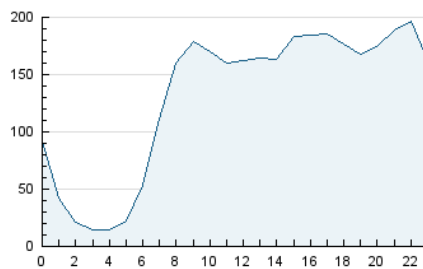

2. Seccions (Nacional)

	PÀGINES	%
HOME	0	0 %
RESTA	4.114.173	100.00 %

3. Per dia del mes (Nacional)

Dia	N. únics	Visites	Pàgines	Dia	N. únics	Visites	Pàgines	Dia	N. únics	Visites	Pàgines
1	98.795	115.461	154.417	11	80.643	97.004	130.725	21	102.649	121.907	157.937
2	85.759	98.405	133.481	12	71.176	85.990	118.224	22	95.990	115.020	154.362
3	82.390	96.853	135.112	13	65.996	77.402	106.340	23	84.680	102.808	136.581
4	86.310	101.601	139.735	14	79.358	92.017	125.579	24	88.115	105.417	138.567
5	68.105	79.037	111.335	15	84.075	98.006	136.215	25	78.034	92.059	127.323
6	77.987	92.250	124.425	16	89.288	108.214	145.287	26	71.780	82.623	114.138
7	99.844	115.883	152.439	17	85.535	101.021	137.591	27	60.380	72.136	96.490
8	101.665	119.007	157.904	18	75.834	90.708	124.933	28	86.343	101.296	126.586
9	81.098	93.984	129.627	19	65.597	75.127	110.438	29	105.992	125.263	164.054
10	67.774	80.454	110.956	20	84.327	96.601	129.027	30	92.373	107.714	146.589
								31	86.493	101.065	137.756

4. Gràfiques (Nacional)

4.1 Per dia de la setmana (promig)

N. únics / Visites (x 100)

Pàgines (x 100)

4.2 Per franja horària (promig)

Visites_ (x 1000)

Pàgines (x 1000)

4.3 Per mesos