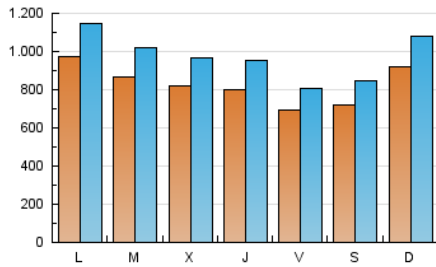

4. Gràfiques (Nacional)

4.1 Per dia de la setmana (promig)

N. únics / Visites (x 100)