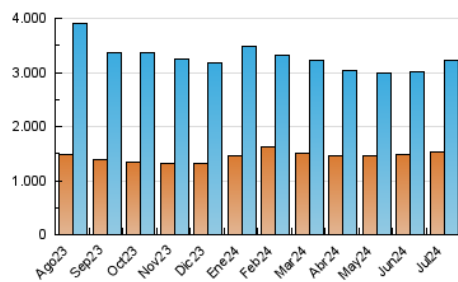

4.3 Per mesos

N. únics / Visites (x 1000)