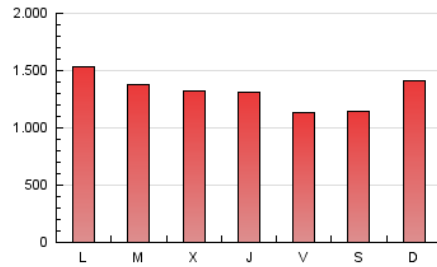

Pàgines (x 100)