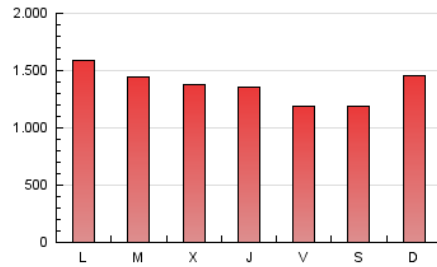

Pàgines (x 100)