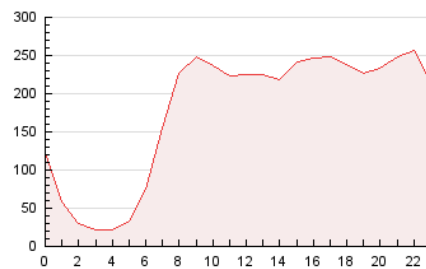

2. Seccions (Nacional i Internacional)

	PÀGINES	%
HOME	0	0 %
RESTA	4.278.989	100.00 %

3. Per dia del mes (Nacional i Internacional)

Dia	N. únics	Visites	Pàgines	Dia	N. únics	Visites	Pàgines	Dia	N. únics	Visites	Pàgines
1	103.109	120.396	160.347	11	84.386	101.150	135.981	21	106.491	126.735	163.223
2	89.993	102.175	138.993	12	75.036	90.646	123.266	22	99.638	120.368	160.239
3	86.071	100.707	140.608	13	69.447	81.368	110.900	23	88.763	106.983	142.074
4	90.305	105.662	145.404	14	82.431	95.846	130.233	24	91.529	109.536	144.002
5	72.031	82.619	116.533	15	88.187	102.514	141.794	25	81.570	96.229	132.486
6	81.414	96.409	129.347	16	93.304	112.914	151.299	26	74.783	86.202	119.002
7	103.606	120.596	157.582	17	89.204	104.701	143.132	27	63.231	74.998	100.785
8	106.322	124.036	163.698	18	78.776	94.323	129.666	28	89.421	104.312	131.431
9	85.444	99.919	135.251	19	68.840	78.896	115.900	29	109.698	129.894	169.604
10	71.846	85.109	116.466	20	87.552	99.509	133.507	30	96.649	112.226	152.672
								31	90.308	106.632	143.564

4. Gràfiques (Nacional i Internacional)

4.1 Per dia de la setmana (promig)

N. únics / Visites (x 100)

Pàgines (x 100)

4.2 Per franja horària (promig)

Visites_ (x 1000)

Pàgines (x 1000)

4.3 Per mesos