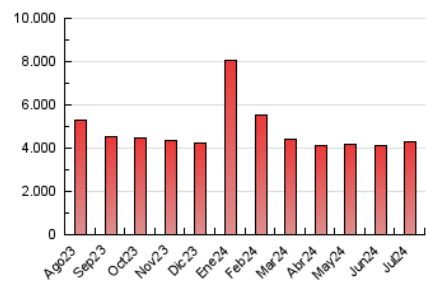

Pàgines (x 1000)