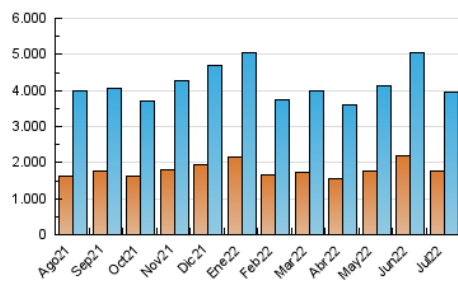

4.3 Per mesos

N. únics / Visites (x 1000)