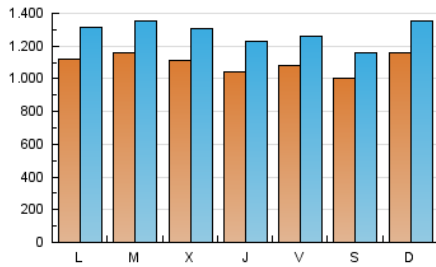

4. Gràfiques (Nacional)

4.1 Per dia de la setmana (promig)

N. únics / Visites (x 100)