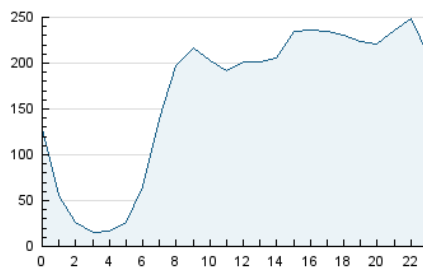

2. Seccions (Nacional)

	PÀGINES	%
HOME	0	0 %
RESTA	5.549.926	100.00 %

3. Per dia del mes (Nacional)

Dia	N. únics	Visites	Pàgines	Dia	N. únics	Visites	Pàgines	Dia	N. únics	Visites	Pàgines
1	132.255	151.418	201.245	11	123.015	142.238	195.182	21	108.117	126.269	178.438
2	106.379	120.965	161.512	12	125.257	144.134	200.263	22	104.438	124.155	174.296
3	102.010	116.607	163.980	13	108.421	126.307	182.155	23	109.215	125.773	170.837
4	97.348	116.132	166.286	14	100.192	119.991	176.470	24	141.794	162.933	221.548
5	96.361	113.100	158.268	15	113.400	131.488	187.636	25	124.265	143.793	193.900
6	101.949	121.465	175.376	16	114.401	130.238	180.431	26	123.657	142.567	194.893
7	91.547	106.608	152.050	17	113.698	134.908	192.884	27	99.146	116.925	168.754
8	81.240	94.698	137.145	18	102.999	122.863	180.491	28	115.957	139.390	198.869
9	84.854	97.563	134.824	19	119.317	140.305	197.314	29	110.705	129.965	180.558
10	100.701	116.190	161.288	20	136.710	156.923	212.816	30	86.420	103.868	148.370
								31	122.595	146.221	201.847

4. Gràfiques (Nacional)

4.1 Per dia de la setmana (promig)

N. únics / Visites (x 100)

Pàgines (x 100)

4.2 Per franja horària (promig)

Visites (x 1000)

Pàgines (x 1000)

4.3 Per mesos