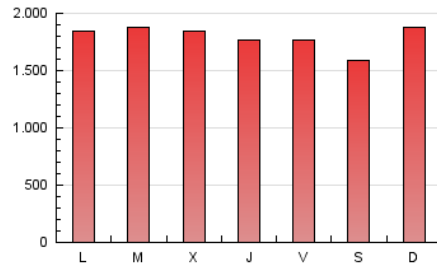

Pàgines (x 100)