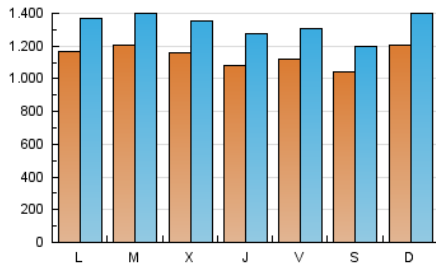

4. Gràfiques (Nacional i Internacional)

4.1 Per dia de la setmana (promig)

N. únics / Visites (x 100)