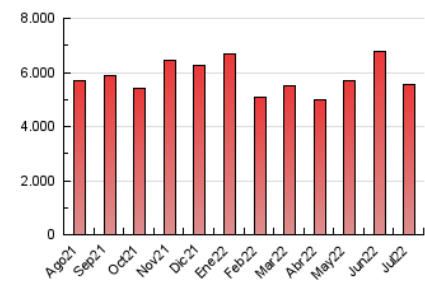

Pàgines (x 1000)