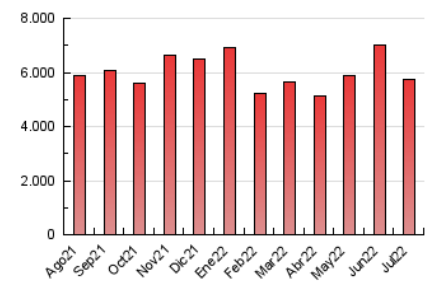

Pàgines (x 1000)