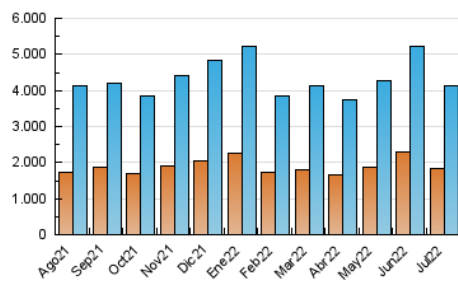

4.3 Per mesos

N. únics / Visites (x 1000)