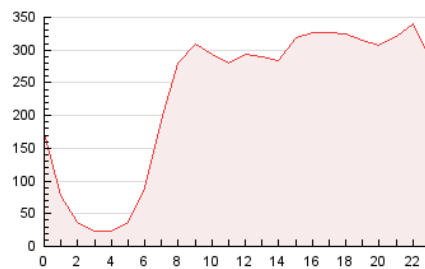

2. Seccions (Nacional)

	PÀGINES	%
HOME	0	0 %
RESTA	5.549.926	100.00 %

3. Per dia del mes (Nacional)

Dia	N. únics	Visites	Pàgines	Dia	N. únics	Visites	Pàgines	Dia	N. únics	Visites	Pàgines
1	132.255	151.418	201.245	11	123.015	142.238	195.182	21	108.117	126.269	178.438
2	106.379	120.965	161.512	12	125.257	144.134	200.263	22	104.438	124.155	174.296
3	102.010	116.607	163.980	13	108.421	126.307	182.155	23	109.215	125.773	170.837
4	97.348	116.132	166.286	14	100.192	119.991	176.470	24	141.794	162.933	221.548
5	96.361	113.100	158.268	15	113.400	131.488	187.636	25	124.265	143.793	193.900
6	101.949	121.465	175.376	16	114.401	130.238	180.431	26	123.657	142.567	194.893
7	91.547	106.608	152.050	17	113.698	134.908	192.884	27	99.146	116.925	168.754
8	81.240	94.698	137.145	18	102.999	122.863	180.491	28	115.957	139.390	198.869
9	84.854	97.563	134.824	19	119.317	140.305	197.314	29	110.705	129.965	180.558
10	100.701	116.190	161.288	20	136.710	156.923	212.816	30	86.420	103.868	148.370
								31	122.595	146.221	201.847

4. Gràfiques (Nacional)

4.1 Per dia de la setmana (promig)

N. únics / Visites (x 100)

Pàgines (x 100)

4.2 Per franja horària (promig)

Visites (x 1000)

Pàgines (x 1000)

4.3 Per mesos