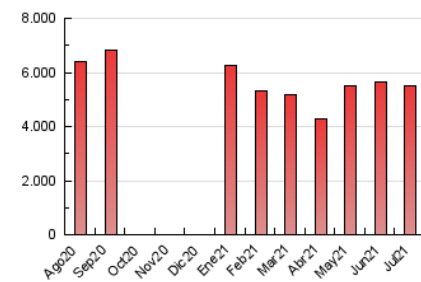

Pàgines (x 1000)