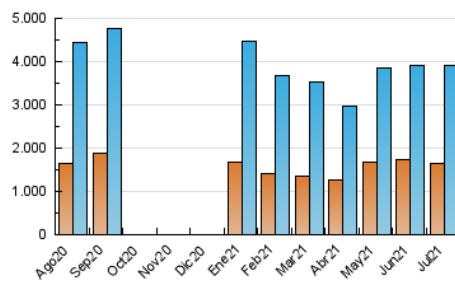

4.3 Per mesos

N. únics / Visites (x 1000)