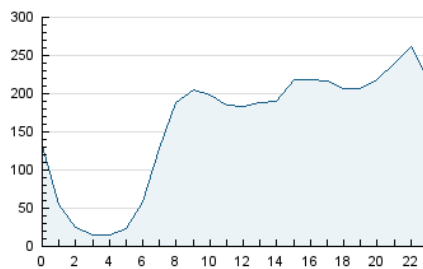

2. Seccions (Nacional)

	PÀGINES	%
HOME	0	0 %
RESTA	5.358.031	100.00 %

3. Per dia del mes (Nacional)

Dia	N. únics	Visites	Pàgines	Dia	N. únics	Visites	Pàgines	Dia	N. únics	Visites	Pàgines
1	104.409	121.406	172.860	11	115.881	133.877	183.136	21	84.885	103.150	150.636
2	103.296	122.105	173.890	12	106.175	128.409	185.895	22	103.354	126.077	176.676
3	106.786	123.174	166.461	13	90.396	107.669	154.416	23	109.149	131.971	184.037
4	118.657	139.353	191.511	14	90.110	109.100	157.018	24	114.059	136.594	188.615
5	110.551	129.336	182.105	15	96.594	117.190	167.659	25	112.825	134.184	186.199
6	105.198	124.291	176.630	16	93.781	113.479	166.145	26	112.825	134.184	186.199
7	106.830	126.207	177.693	17	88.553	105.807	149.418	27	108.268	129.545	182.762
8	107.896	126.951	181.878	18	90.565	109.356	154.845	28	86.620	105.360	154.252
9	114.277	133.353	185.579	19	96.828	117.214	166.989	29	96.013	116.600	166.428
10	117.241	136.606	189.526	20	104.502	124.850	178.542	30	94.634	115.261	165.090
								31	75.733	91.798	133.342

4. Gràfiques (Nacional)

4.1 Per dia de la setmana (promig)

N. únics / Visites (x 100)

Pàgines (x 100)

4.2 Per franja horària (promig)

Visites (x 1000)

Pàgines (x 1000)

4.3 Per mesos