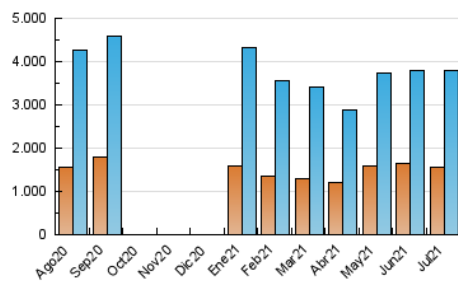

4.3 Per mesos

N. únics / Visites (x 1000)