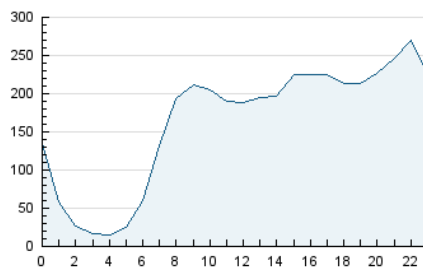

2. Seccions (Nacional i Internacional)

	PÀGINES	%
HOME	0	0 %
RESTA	5.528.975	100.00 %

3. Per dia del mes (Nacional i Internacional)

Dia	N. únics	Visites	Pàgines	Dia	N. únics	Visites	Pàgines	Dia	N. únics	Visites	Pàgines
1	107.909	125.420	178.515	11	119.813	138.201	188.682	21	88.112	106.840	155.580
2	106.983	126.340	179.915	12	110.293	133.093	192.374	22	106.467	129.661	181.503
3	110.230	127.074	171.584	13	93.977	111.729	159.941	23	112.454	135.829	189.333
4	122.139	143.336	196.878	14	93.812	113.314	162.858	24	117.287	140.281	193.652
5	114.377	133.657	187.999	15	100.774	121.876	173.933	25	131.413	155.753	213.235
6	109.055	128.721	182.850	16	97.342	117.575	171.768	26	116.563	138.454	191.856
7	110.674	130.619	183.633	17	91.591	109.288	154.139	27	112.207	134.016	188.892
8	112.194	131.813	188.486	18	93.499	112.693	159.370	28	89.900	109.142	159.586
9	118.306	137.899	191.758	19	100.240	121.090	172.241	29	99.164	120.263	171.368
10	121.087	140.862	195.075	20	108.024	128.976	184.278	30	97.809	118.911	170.246
								31	78.339	94.777	137.447

4. Gràfiques (Nacional i Internacional)

4.1 Per dia de la setmana (promig)

N. únics / Visites (x 100)

Pàgines (x 100)

4.2 Per franja horària (promig)

Visites (x 1000)

Pàgines (x 1000)

4.3 Per mesos