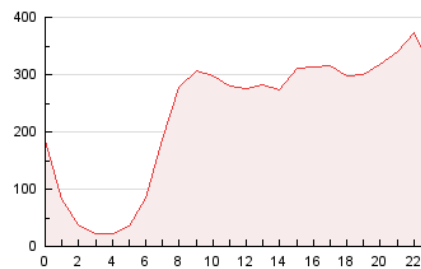

2. Seccions (Nacional i Internacional)

	PÀGINES	%
HOME	0	0 %
RESTA	5.528.975	100.00 %

3. Per dia del mes (Nacional i Internacional)

Dia	N. únics	Visites	Pàgines	Dia	N. únics	Visites	Pàgines	Dia	N. únics	Visites	Pàgines
1	107.909	125.420	178.515	11	119.813	138.201	188.682	21	88.112	106.840	155.580
2	106.983	126.340	179.915	12	110.293	133.093	192.374	22	106.467	129.661	181.503
3	110.230	127.074	171.584	13	93.977	111.729	159.941	23	112.454	135.829	189.333
4	122.139	143.336	196.878	14	93.812	113.314	162.858	24	117.287	140.281	193.652
5	114.377	133.657	187.999	15	100.774	121.876	173.933	25	131.413	155.753	213.235
6	109.055	128.721	182.850	16	97.342	117.575	171.768	26	116.563	138.454	191.856
7	110.674	130.619	183.633	17	91.591	109.288	154.139	27	112.207	134.016	188.892
8	112.194	131.813	188.486	18	93.499	112.693	159.370	28	89.900	109.142	159.586
9	118.306	137.899	191.758	19	100.240	121.090	172.241	29	99.164	120.263	171.368
10	121.087	140.862	195.075	20	108.024	128.976	184.278	30	97.809	118.911	170.246
								31	78.339	94.777	137.447

4. Gràfiques (Nacional i Internacional)

4.1 Per dia de la setmana (promig)

N. únics / Visites (x 100)

Pàgines (x 100)

4.2 Per franja horària (promig)

Visites (x 1000)

Pàgines (x 1000)

4.3 Per mesos