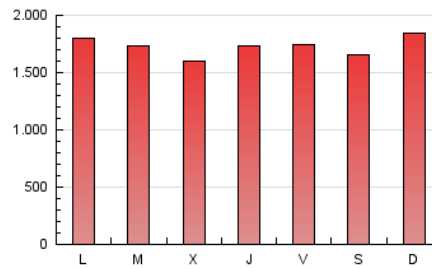

Pàgines (x 100)