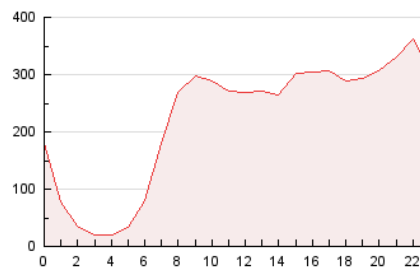

2. Seccions (Nacional)

	PÀGINES	%
HOME	0	0 %
RESTA	5.358.031	100.00 %

3. Per dia del mes (Nacional)

Dia	N. únics	Visites	Pàgines	Dia	N. únics	Visites	Pàgines	Dia	N. únics	Visites	Pàgines
1	104.409	121.406	172.860	11	115.881	133.877	183.136	21	84.885	103.150	150.636
2	103.296	122.105	173.890	12	106.175	128.409	185.895	22	103.354	126.077	176.676
3	106.786	123.174	166.461	13	90.396	107.669	154.416	23	109.149	131.971	184.037
4	118.657	139.353	191.511	14	90.110	109.100	157.018	24	114.059	136.594	188.615
5	110.551	129.336	182.105	15	96.594	117.190	167.659	25	112.825	134.184	186.199
6	105.198	124.291	176.630	16	93.781	113.479	166.145	26	112.825	134.184	186.199
7	106.830	126.207	177.693	17	88.553	105.807	149.418	27	108.268	129.545	182.762
8	107.896	126.951	181.878	18	90.565	109.356	154.845	28	86.620	105.360	154.252
9	114.277	133.353	185.579	19	96.828	117.214	166.989	29	96.013	116.600	166.428
10	117.241	136.606	189.526	20	104.502	124.850	178.542	30	94.634	115.261	165.090
								31	75.733	91.798	133.342

4. Gràfiques (Nacional)

4.1 Per dia de la setmana (promig)

N. únics / Visites (x 100)

Pàgines (x 100)

4.2 Per franja horària (promig)

Visites (x 1000)

Pàgines (x 1000)

4.3 Per mesos