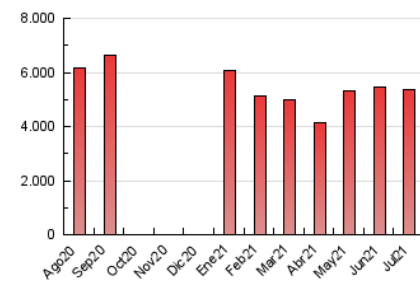

Pàgines (x 1000)