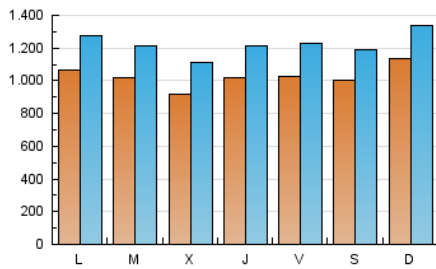

4. Gràfiques (Nacional)

4.1 Per dia de la setmana (promig)

N. únics / Visites (x 100)