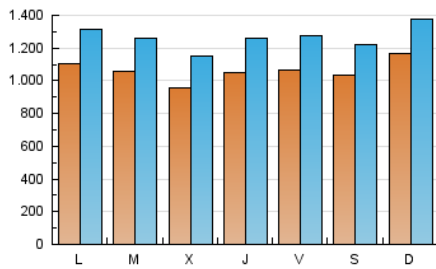

4. Gràfiques (Nacional i Internacional)

4.1 Per dia de la setmana (promig)

N. únics / Visites (x 100)