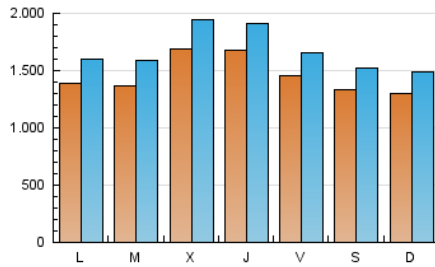

4. Gràfiques (Nacional)

4.1 Per dia de la setmana (promig)

N. únics / Visites (x 100)