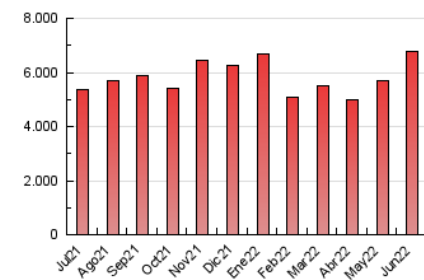

#### 3. Per dia del mes (Nacional)

Dia	N. únics	Visites	Pàgines	Dia	N. únics	Visites	Pàgines	Dia	N. únics	Visites	Pàgines
1	160.521	184.671	247.296	11	132.435	149.744	197.955	21	147.579	168.001	225.732
2	192.203	220.533	284.090	12	137.795	155.818	206.779	22	137.909	156.636	212.143
3	138.246	156.946	208.992	13	149.879	173.092	230.003	23	104.119	119.720	168.226
4	140.776	161.623	213.248	14	142.280	165.560	223.223	24	113.839	130.108	175.884
5	126.003	143.659	194.982	15	144.156	168.540	235.403	25	109.541	124.704	169.369
6	128.349	147.512	202.342	16	161.220	184.132	246.593	26	113.116	129.604	176.915
7	137.031	159.359	217.220	17	179.417	202.884	266.465	27	131.882	153.136	213.306
8	256.685	289.949	368.887	18	151.547	172.103	227.979	28	120.834	140.604	196.067
9	257.155	284.814	357.998	19	145.163	164.531	221.116	29	144.878	169.653	228.068
10	152.180	170.747	225.081	20	145.140	166.206	225.073	30	125.982	145.553	198.514

##### 4.1 Per dia de la setmana (promig)

N. únics / Visites (x 100)

Pàgines (x 100)

##### 4.2 Per franja horària (promig)

Visites (x 1000)

Pàgines (x 1000)

##### 4.3 Per mesos

N. únics / Visites (x 1000)

Pàgines (x 1000)