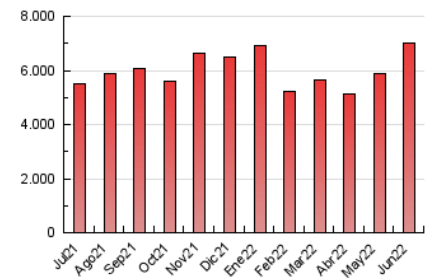

Pàgines (x 1000)