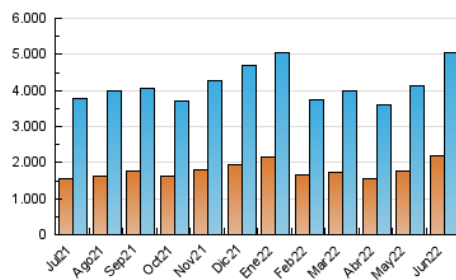

##### 4.1 Per dia de la setmana (promig)

N. únics / Visites (x 100)

Pàgines (x 100)

##### 4.2 Per franja horària (promig)

Visites (x 1000)

Pàgines (x 1000)

##### 4.3 Per mesos

N. únics / Visites (x 1000)

Pàgines (x 1000)