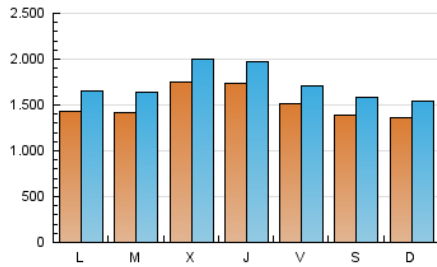

4. Gràfiques (Nacional i Internacional)

4.1 Per dia de la setmana (promig)

N. únics / Visites (x 100)