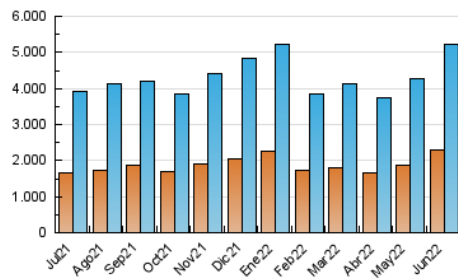

4.3 Per mesos

N. únics / Visites (x 1000)