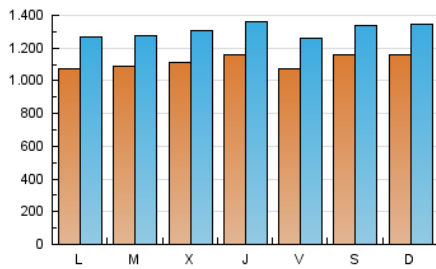

4. Gràfiques (Nacional i Internacional)

4.1 Per dia de la setmana (promig)

N. únics / Visites (x 100)