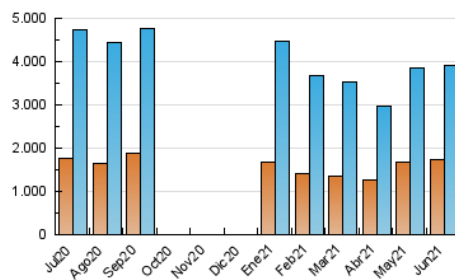

4.3 Per mesos

N. únics / Visites (x 1000)