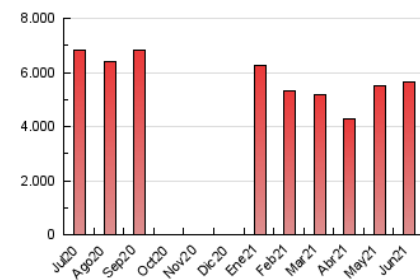

Pàgines (x 1000)