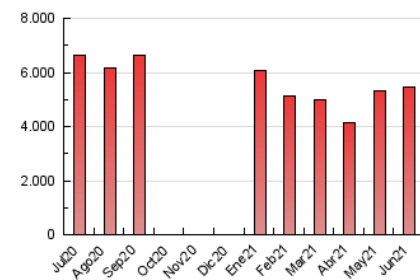

Pàgines (x 1000)