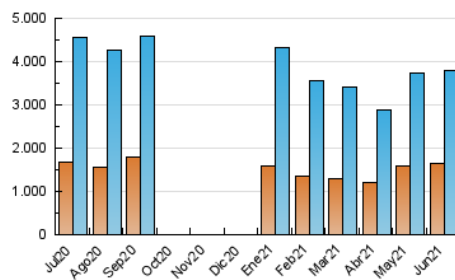

4.3 Per mesos

N. únics / Visites (x 1000)