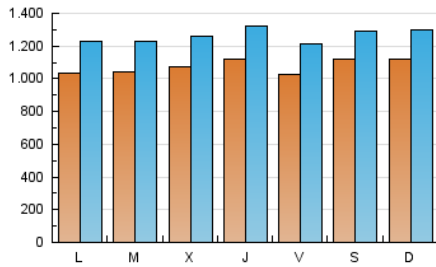

4. Gràfiques (Nacional)

4.1 Per dia de la setmana (promig)

N. únics / Visites (x 100)