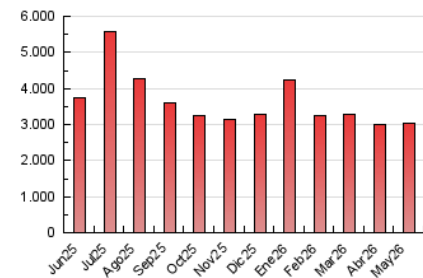

Pàgines (x 1000)