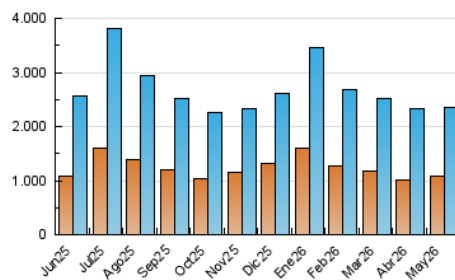

##### 4.2 Per franja horària (promig)

Visites\_ (x 1000)

Pàgines (x 1000)

##### 4.3 Per mesos

N. únics / Visites (x 1000)

Pàgines (x 1000)