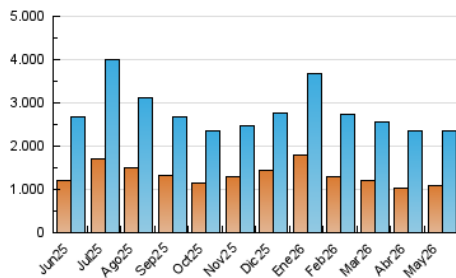

4.3 Per mesos

N. únics / Visites (x 1000)