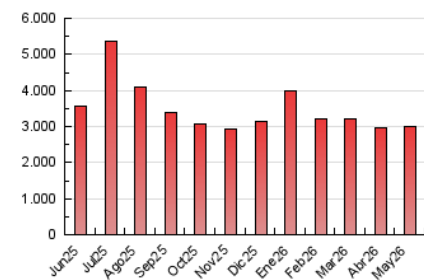

##### 4.2 Per franja horària (promig)

Visites\_ (x 1000)

Pàgines (x 1000)

##### 4.3 Per mesos

N. únics / Visites (x 1000)

Pàgines (x 1000)