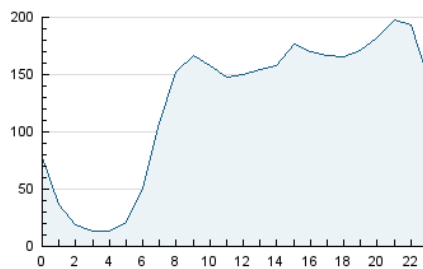

2. Seccions (Nacional)

	PÀGINES	%
HOME	0	0 %
RESTA	4.023.376	100.00 %

3. Per dia del mes (Nacional)

Dia	N. únics	Visites	Pàgines	Dia	N. únics	Visites	Pàgines	Dia	N. únics	Visites	Pàgines
1	90.070	103.063	142.191	11	75.179	88.028	119.021	21	83.380	99.293	140.691
2	85.040	99.382	137.925	12	83.144	97.444	134.522	22	84.091	98.274	137.038
3	89.993	107.841	142.558	13	73.597	89.257	133.208	23	79.835	95.248	128.320
4	78.756	92.778	124.938	14	77.638	92.584	135.083	24	74.335	88.711	125.281
5	77.507	90.086	122.861	15	79.702	94.307	133.223	25	66.928	77.894	109.047
6	69.323	83.637	121.557	16	73.964	88.789	127.194	26	89.852	104.029	142.325
7	74.339	88.794	125.384	17	71.688	86.430	121.525	27	97.090	112.394	154.750
8	79.000	93.776	132.647	18	75.441	89.144	122.464	28	85.572	99.153	140.136
9	77.363	89.808	125.745	19	74.207	88.339	117.641	29	82.099	96.723	132.316
10	70.261	83.365	118.742	20	83.814	100.105	139.776	30	71.874	84.842	116.394
								31	73.268	84.503	118.873

4. Gràfiques (Nacional)

4.1 Per dia de la setmana (promig)

N. únics / Visites (x 100)

Pàgines (x 100)

4.2 Per franja horària (promig)

Visites_ (x 1000)

Pàgines (x 1000)

4.3 Per mesos