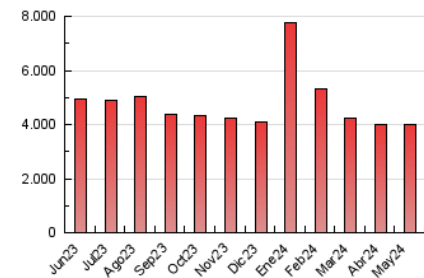

Pàgines (x 1000)