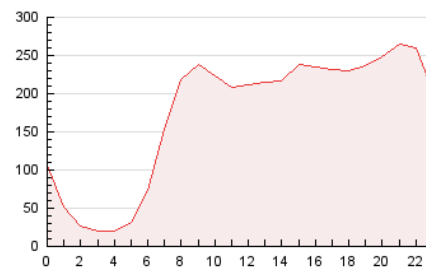

2. Seccions (Nacional i Internacional)

	PÀGINES	%
HOME	0	0 %
RESTA	4.164.724	100.00 %

3. Per dia del mes (Nacional i Internacional)

Dia	N. únics	Visites	Pàgines	Dia	N. únics	Visites	Pàgines	Dia	N. únics	Visites	Pàgines
1	93.480	106.133	146.934	11	77.789	90.674	122.859	21	86.704	101.921	145.701
2	88.424	103.595	142.708	12	85.986	100.925	138.827	22	87.767	102.462	141.780
3	93.591	111.743	147.269	13	76.521	93.568	138.558	23	82.798	99.347	132.854
4	81.415	96.580	129.167	14	80.867	95.863	139.955	24	77.596	92.556	129.898
5	80.426	93.419	126.904	15	82.930	97.967	137.670	25	69.748	81.739	113.375
6	72.102	86.886	126.066	16	76.930	92.785	131.514	26	93.164	107.442	146.890
7	77.132	92.507	129.699	17	74.570	89.835	125.914	27	100.507	117.082	159.949
8	82.422	97.217	137.375	18	78.033	91.686	126.409	28	89.262	103.809	145.555
9	80.049	93.573	130.281	19	76.816	91.640	121.600	29	85.770	100.119	137.375
10	73.290	86.295	123.134	20	86.930	103.248	144.496	30	74.956	88.410	120.848
								31	76.609	87.629	123.160

4. Gràfiques (Nacional i Internacional)

4.1 Per dia de la setmana (promig)

N. únics / Visites (x 100)

Pàgines (x 100)

4.2 Per franja horària (promig)

Visites_ (x 1000)

Pàgines (x 1000)

4.3 Per mesos