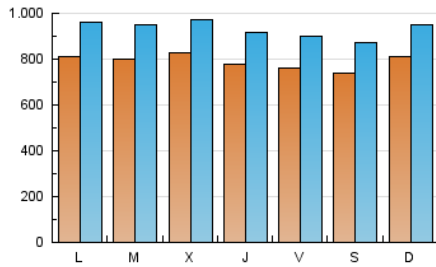

4. Gràfiques (Nacional)

4.1 Per dia de la setmana (promig)

N. únics / Visites (x 100)