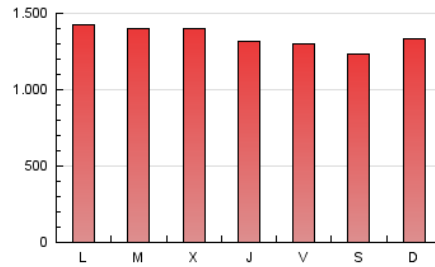

Pàgines (x 100)