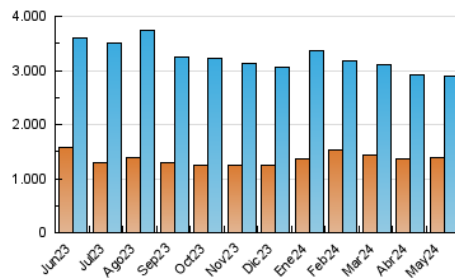

4.3 Per mesos

N. únics / Visites (x 1000)