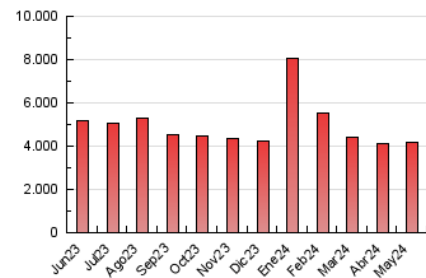

Pàgines (x 1000)