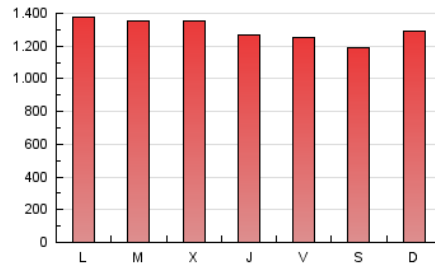

Pàgines (x 100)