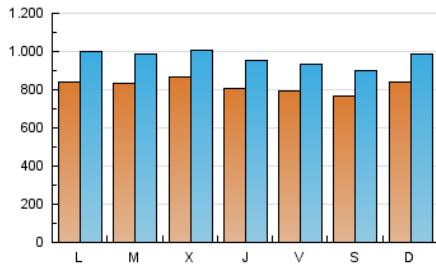

4. Gràfiques (Nacional i Internacional)

4.1 Per dia de la setmana (promig)

N. únics / Visites (x 100)