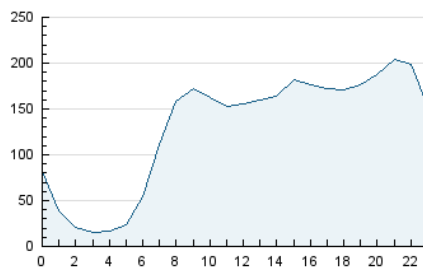

2. Seccions (Nacional i Internacional)

	PÀGINES	%
HOME	0	0 %
RESTA	4.164.724	100.00 %

3. Per dia del mes (Nacional i Internacional)

Dia	N. únics	Visites	Pàgines	Dia	N. únics	Visites	Pàgines	Dia	N. únics	Visites	Pàgines
1	93.480	106.133	146.934	11	77.789	90.674	122.859	21	86.704	101.921	145.701
2	88.424	103.595	142.708	12	85.986	100.925	138.827	22	87.767	102.462	141.780
3	93.591	111.743	147.269	13	76.521	93.568	138.558	23	82.798	99.347	132.854
4	81.415	96.580	129.167	14	80.867	95.863	139.955	24	77.596	92.556	129.898
5	80.426	93.419	126.904	15	82.930	97.967	137.670	25	69.748	81.739	113.375
6	72.102	86.886	126.066	16	76.930	92.785	131.514	26	93.164	107.442	146.890
7	77.132	92.507	129.699	17	74.570	89.835	125.914	27	100.507	117.082	159.949
8	82.422	97.217	137.375	18	78.033	91.686	126.409	28	89.262	103.809	145.555
9	80.049	93.573	130.281	19	76.816	91.640	121.600	29	85.770	100.119	137.375
10	73.290	86.295	123.134	20	86.930	103.248	144.496	30	74.956	88.410	120.848
								31	76.609	87.629	123.160

4. Gràfiques (Nacional i Internacional)

4.1 Per dia de la setmana (promig)

N. únics / Visites (x 100)

Pàgines (x 100)

4.2 Per franja horària (promig)

Visites_ (x 1000)

Pàgines (x 1000)

4.3 Per mesos