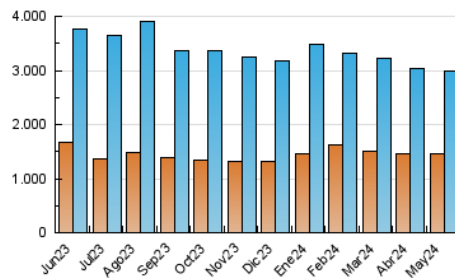

4.3 Per mesos

N. únics / Visites (x 1000)