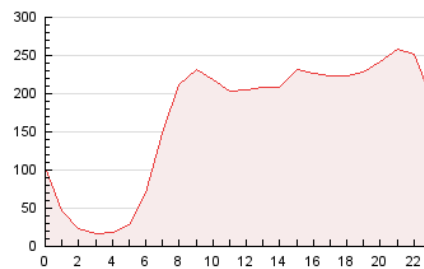

2. Seccions (Nacional)

	PÀGINES	%
HOME	0	0 %
RESTA	4.023.376	100.00 %

3. Per dia del mes (Nacional)

Dia	N. únics	Visites	Pàgines	Dia	N. únics	Visites	Pàgines	Dia	N. únics	Visites	Pàgines
1	90.070	103.063	142.191	11	75.179	88.028	119.021	21	83.380	99.293	140.691
2	85.040	99.382	137.925	12	83.144	97.444	134.522	22	84.091	98.274	137.038
3	89.993	107.841	142.558	13	73.597	89.257	133.208	23	79.835	95.248	128.320
4	78.756	92.778	124.938	14	77.638	92.584	135.083	24	74.335	88.711	125.281
5	77.507	90.086	122.861	15	79.702	94.307	133.223	25	66.928	77.894	109.047
6	69.323	83.637	121.557	16	73.964	88.789	127.194	26	89.852	104.029	142.325
7	74.339	88.794	125.384	17	71.688	86.430	121.525	27	97.090	112.394	154.750
8	79.000	93.776	132.647	18	75.441	89.144	122.464	28	85.572	99.153	140.136
9	77.363	89.808	125.745	19	74.207	88.339	117.641	29	82.099	96.723	132.316
10	70.261	83.365	118.742	20	83.814	100.105	139.776	30	71.874	84.842	116.394
								31	73.268	84.503	118.873

4. Gràfiques (Nacional)

4.1 Per dia de la setmana (promig)

N. únics / Visites (x 100)

Pàgines (x 100)

4.2 Per franja horària (promig)

Visites_ (x 1000)

Pàgines (x 1000)

4.3 Per mesos