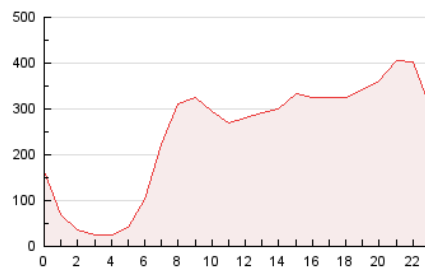

2. Seccions (Nacional i Internacional)

	PÀGINES	%
HOME	0	0 %
RESTA	5.878.184	100.00 %

3. Per dia del mes (Nacional i Internacional)

Dia	N. únics	Visites	Pàgines	Dia	N. únics	Visites	Pàgines	Dia	N. únics	Visites	Pàgines
1	96.856	111.359	155.734	11	116.545	139.805	196.905	21	108.803	123.605	162.878
2	100.003	116.849	164.807	12	143.412	166.770	225.632	22	107.478	123.277	167.506
3	125.231	146.055	201.740	13	141.572	161.664	216.438	23	140.284	162.781	220.768
4	117.518	136.092	189.859	14	128.807	147.087	196.628	24	137.884	162.983	228.018
5	115.846	135.489	192.067	15	107.129	121.666	163.992	25	137.202	159.336	217.918
6	112.366	130.917	182.086	16	117.440	137.916	191.262	26	130.360	154.434	213.740
7	98.274	112.969	152.795	17	112.862	130.538	178.933	27	118.461	138.536	192.889
8	98.713	113.550	156.476	18	108.425	127.316	176.009	28	134.322	153.532	202.356
9	103.694	121.170	171.076	19	117.440	137.075	187.074	29	119.813	136.461	182.692
10	95.320	111.987	159.070	20	126.568	148.307	202.687	30	123.223	141.922	196.696
								31	149.528	172.251	231.453

4. Gràfiques (Nacional i Internacional)

4.1 Per dia de la setmana (promig)

N. únics / Visites (x 100)

Pàgines (x 100)

4.2 Per franja horària (promig)

Visites (x 1000)

Pàgines (x 1000)

4.3 Per mesos