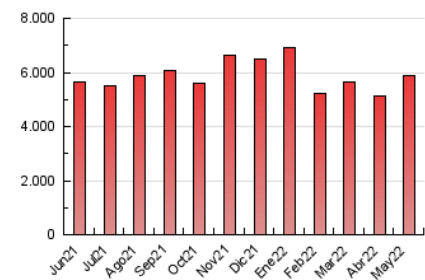

Pàgines (x 1000)