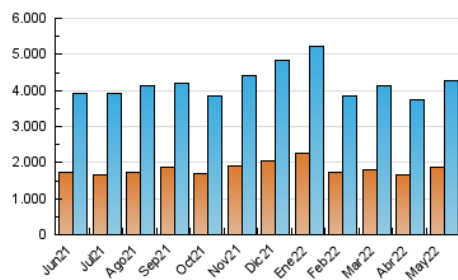

4.3 Per mesos

N. únics / Visites (x 1000)