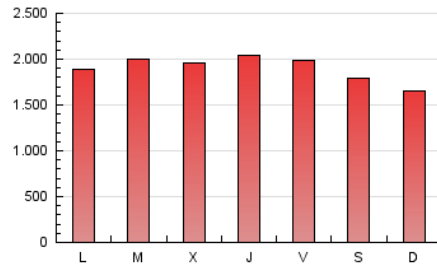

Pàgines (x 100)