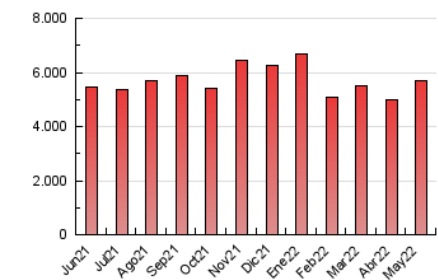

Pàgines (x 1000)