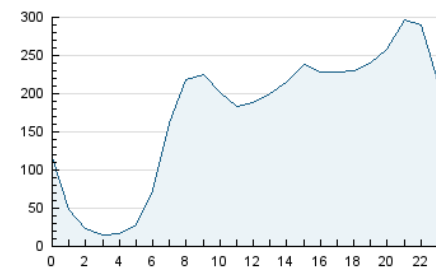

2. Seccions (Nacional)

	PÀGINES	%
HOME	0	0 %
RESTA	5.686.336	100.00 %

3. Per dia del mes (Nacional)

Dia	N. únics	Visites	Pàgines	Dia	N. únics	Visites	Pàgines	Dia	N. únics	Visites	Pàgines
1	93.372	107.434	150.489	11	112.629	135.237	190.617	21	103.725	118.114	156.082
2	96.308	112.637	159.076	12	139.303	162.083	219.306	22	103.511	118.875	161.560
3	121.095	141.320	195.315	13	137.047	156.659	210.104	23	135.719	157.649	213.767
4	113.634	131.642	183.662	14	122.818	140.630	188.379	24	133.870	158.348	221.521
5	111.687	130.738	185.583	15	103.638	117.771	158.805	25	132.902	154.485	211.173
6	106.885	124.849	174.610	16	113.793	133.687	185.546	26	126.302	149.858	207.472
7	94.840	109.117	147.898	17	109.028	126.224	173.228	27	114.783	134.390	187.024
8	95.463	109.899	151.534	18	104.648	123.000	170.166	28	128.880	147.591	194.887
9	100.049	116.996	165.156	19	113.590	132.695	181.155	29	115.695	131.854	176.524
10	91.990	108.140	153.785	20	122.857	144.069	196.892	30	118.998	137.207	190.328
								31	145.074	167.256	224.692

4. Gràfiques (Nacional)

4.1 Per dia de la setmana (promig)

N. únics / Visites (x 100)

Pàgines (x 100)

4.2 Per franja horària (promig)

Visites (x 1000)

Pàgines (x 1000)

4.3 Per mesos