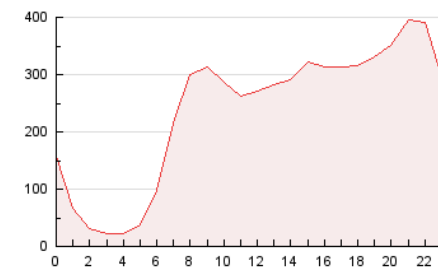

2. Seccions (Nacional)

	PÀGINES	%
HOME	0	0 %
RESTA	5.686.336	100.00 %

3. Per dia del mes (Nacional)

Dia	N. únics	Visites	Pàgines	Dia	N. únics	Visites	Pàgines	Dia	N. únics	Visites	Pàgines
1	93.372	107.434	150.489	11	112.629	135.237	190.617	21	103.725	118.114	156.082
2	96.308	112.637	159.076	12	139.303	162.083	219.306	22	103.511	118.875	161.560
3	121.095	141.320	195.315	13	137.047	156.659	210.104	23	135.719	157.649	213.767
4	113.634	131.642	183.662	14	122.818	140.630	188.379	24	133.870	158.348	221.521
5	111.687	130.738	185.583	15	103.638	117.771	158.805	25	132.902	154.485	211.173
6	106.885	124.849	174.610	16	113.793	133.687	185.546	26	126.302	149.858	207.472
7	94.840	109.117	147.898	17	109.028	126.224	173.228	27	114.783	134.390	187.024
8	95.463	109.899	151.534	18	104.648	123.000	170.166	28	128.880	147.591	194.887
9	100.049	116.996	165.156	19	113.590	132.695	181.155	29	115.695	131.854	176.524
10	91.990	108.140	153.785	20	122.857	144.069	196.892	30	118.998	137.207	190.328
								31	145.074	167.256	224.692

4. Gràfiques (Nacional)

4.1 Per dia de la setmana (promig)

N. únics / Visites (x 100)

Pàgines (x 100)

4.2 Per franja horària (promig)

Visites (x 1000)

Pàgines (x 1000)

4.3 Per mesos