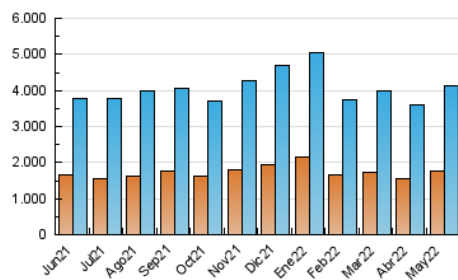

4.3 Per mesos

N. únics / Visites (x 1000)