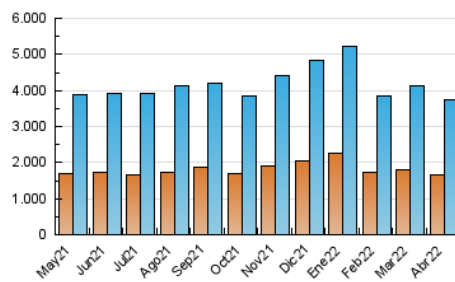

4.3 Per mesos

N. únics / Visites (x 1000)