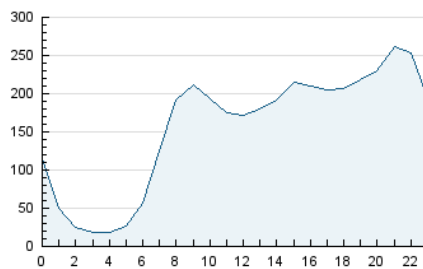

2. Seccions (Nacional i Internacional)

	PÀGINES	%
HOME	0	0 %
RESTA	5.151.652	100.00 %

3. Per dia del mes (Nacional i Internacional)

Dia	N. únics	Visites	Pàgines	Dia	N. únics	Visites	Pàgines	Dia	N. únics	Visites	Pàgines
1	124.883	143.685	190.627	11	120.357	138.725	185.958	21	103.705	121.953	174.089
2	109.612	125.727	171.396	12	117.479	135.979	187.113	22	120.919	139.269	186.611
3	99.439	114.831	159.958	13	106.928	125.219	176.923	23	108.937	125.508	167.119
4	95.345	113.265	163.320	14	130.002	148.389	197.994	24	113.712	129.941	174.235
5	123.653	149.858	213.383	15	117.871	137.502	182.326	25	94.106	109.400	154.827
6	117.735	137.882	194.347	16	98.160	112.447	148.748	26	90.287	105.295	150.954
7	97.587	113.927	160.455	17	90.645	104.803	142.484	27	89.801	106.384	156.627
8	103.032	118.980	159.100	18	102.058	115.755	158.044	28	103.307	121.522	172.455
9	93.849	108.240	146.481	19	102.453	119.147	169.737	29	123.240	140.581	191.816
10	122.654	139.690	183.200	20	110.495	128.780	180.773	30	95.214	108.955	150.552

4. Gràfiques (Nacional i Internacional)

4.1 Per dia de la setmana (promig)

N. únics / Visites (x 100)

Pàgines (x 100)

4.2 Per franja horària (promig)

Visites (x 1000)

Pàgines (x 1000)

4.3 Per mesos