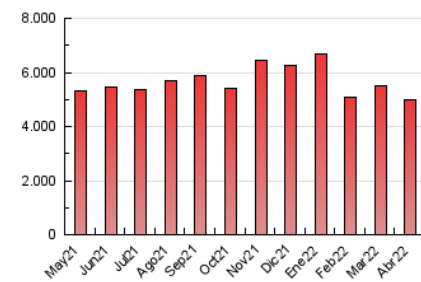

Pàgines (x 1000)