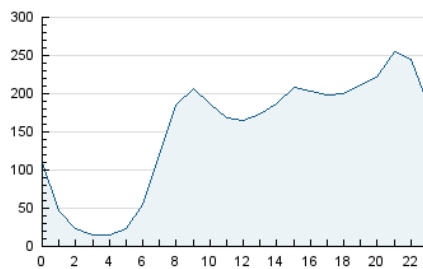

2. Seccions (Nacional)

	PÀGINES	%
HOME	0	0 %
RESTA	4.972.463	100.00 %

3. Per dia del mes (Nacional)

Dia	N. únics	Visites	Pàgines	Dia	N. únics	Visites	Pàgines	Dia	N. únics	Visites	Pàgines
1	121.207	139.518	185.203	11	115.948	133.791	179.411	21	99.880	117.631	168.248
2	106.391	122.082	166.406	12	113.326	131.270	180.592	22	113.725	131.609	177.515
3	96.297	111.311	154.905	13	102.969	120.707	170.684	23	105.829	122.082	162.584
4	91.904	109.254	157.520	14	124.335	142.025	189.576	24	110.367	126.167	169.210
5	119.867	145.482	207.235	15	112.685	131.657	174.553	25	90.657	105.527	149.533
6	114.016	133.598	188.423	16	94.320	108.102	143.055	26	86.798	101.381	145.634
7	93.847	109.701	154.693	17	87.379	101.129	137.576	27	86.380	102.451	151.132
8	99.575	115.110	154.022	18	98.322	111.597	152.488	28	99.748	117.439	166.838
9	90.578	104.601	141.559	19	97.859	113.988	162.695	29	116.901	133.786	183.441
10	118.890	135.428	177.540	20	106.478	124.274	174.668	30	91.901	105.238	145.524

4. Gràfiques (Nacional)

4.1 Per dia de la setmana (promig)

N. únics / Visites (x 100)

Pàgines (x 100)

4.2 Per franja horària (promig)

Visites (x 1000)

Pàgines (x 1000)

4.3 Per mesos