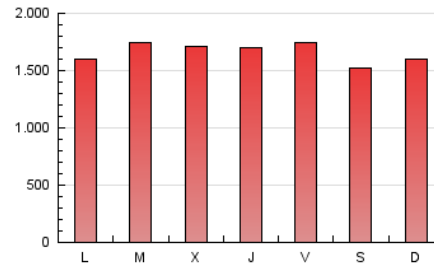

Pàgines (x 100)