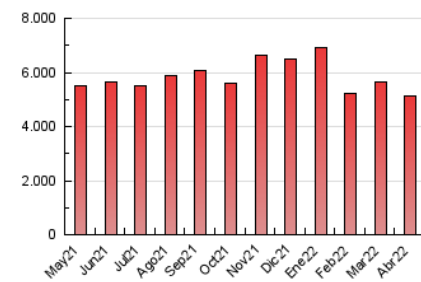

Pàgines (x 1000)