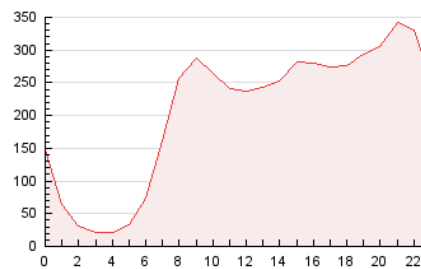

2. Seccions (Nacional)

	PÀGINES	%
HOME	0	0 %
RESTA	4.972.463	100.00 %

3. Per dia del mes (Nacional)

Dia	N. únics	Visites	Pàgines	Dia	N. únics	Visites	Pàgines	Dia	N. únics	Visites	Pàgines
1	121.207	139.518	185.203	11	115.948	133.791	179.411	21	99.880	117.631	168.248
2	106.391	122.082	166.406	12	113.326	131.270	180.592	22	113.725	131.609	177.515
3	96.297	111.311	154.905	13	102.969	120.707	170.684	23	105.829	122.082	162.584
4	91.904	109.254	157.520	14	124.335	142.025	189.576	24	110.367	126.167	169.210
5	119.867	145.482	207.235	15	112.685	131.657	174.553	25	90.657	105.527	149.533
6	114.016	133.598	188.423	16	94.320	108.102	143.055	26	86.798	101.381	145.634
7	93.847	109.701	154.693	17	87.379	101.129	137.576	27	86.380	102.451	151.132
8	99.575	115.110	154.022	18	98.322	111.597	152.488	28	99.748	117.439	166.838
9	90.578	104.601	141.559	19	97.859	113.988	162.695	29	116.901	133.786	183.441
10	118.890	135.428	177.540	20	106.478	124.274	174.668	30	91.901	105.238	145.524

4. Gràfiques (Nacional)

4.1 Per dia de la setmana (promig)

N. únics / Visites (x 100)

Pàgines (x 100)

4.2 Per franja horària (promig)

Visites (x 1000)

Pàgines (x 1000)

4.3 Per mesos