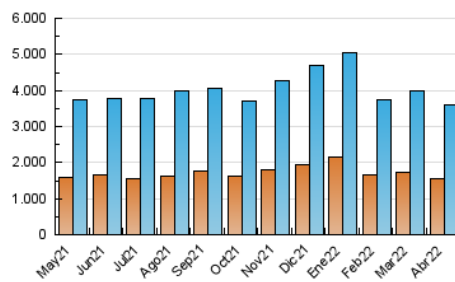

4.3 Per mesos

N. únics / Visites (x 1000)