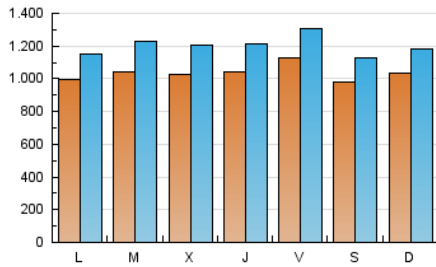

4. Gràfiques (Nacional)

4.1 Per dia de la setmana (promig)

N. únics / Visites (x 100)