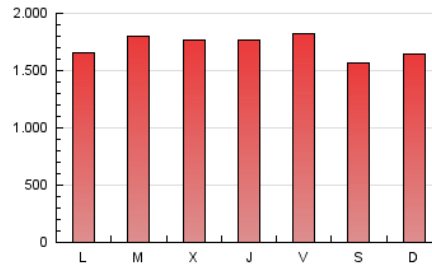

Pàgines (x 100)