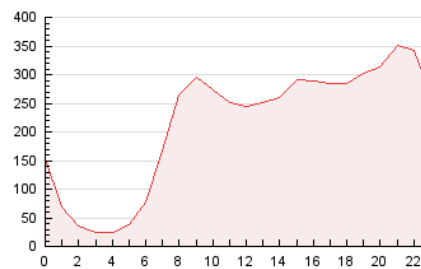

2. Seccions (Nacional i Internacional)

	PÀGINES	%
HOME	0	0 %
RESTA	5.151.652	100.00 %

3. Per dia del mes (Nacional i Internacional)

Dia	N. únics	Visites	Pàgines	Dia	N. únics	Visites	Pàgines	Dia	N. únics	Visites	Pàgines
1	124.883	143.685	190.627	11	120.357	138.725	185.958	21	103.705	121.953	174.089
2	109.612	125.727	171.396	12	117.479	135.979	187.113	22	120.919	139.269	186.611
3	99.439	114.831	159.958	13	106.928	125.219	176.923	23	108.937	125.508	167.119
4	95.345	113.265	163.320	14	130.002	148.389	197.994	24	113.712	129.941	174.235
5	123.653	149.858	213.383	15	117.871	137.502	182.326	25	94.106	109.400	154.827
6	117.735	137.882	194.347	16	98.160	112.447	148.748	26	90.287	105.295	150.954
7	97.587	113.927	160.455	17	90.645	104.803	142.484	27	89.801	106.384	156.627
8	103.032	118.980	159.100	18	102.058	115.755	158.044	28	103.307	121.522	172.455
9	93.849	108.240	146.481	19	102.453	119.147	169.737	29	123.240	140.581	191.816
10	122.654	139.690	183.200	20	110.495	128.780	180.773	30	95.214	108.955	150.552

4. Gràfiques (Nacional i Internacional)

4.1 Per dia de la setmana (promig)

N. únics / Visites (x 100)

Pàgines (x 100)

4.2 Per franja horària (promig)

Visites (x 1000)

Pàgines (x 1000)

4.3 Per mesos