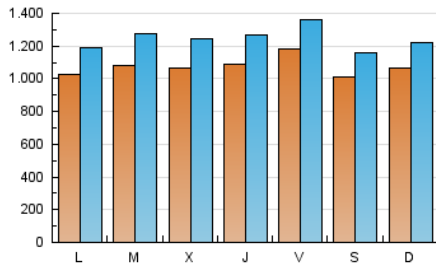

4. Gràfiques (Nacional i Internacional)

4.1 Per dia de la setmana (promig)

N. únics / Visites (x 100)