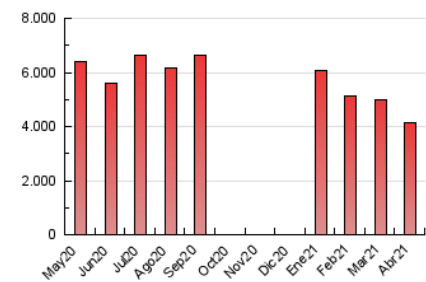

Pàgines (x 1000)