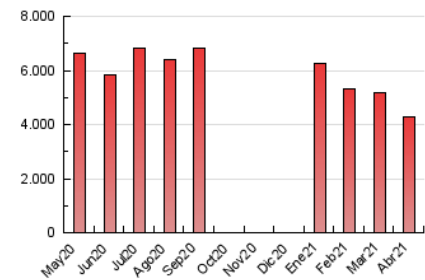

Pàgines (x 1000)