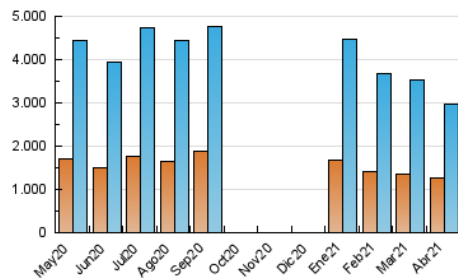

4.3 Per mesos

N. únics / Visites (x 1000)