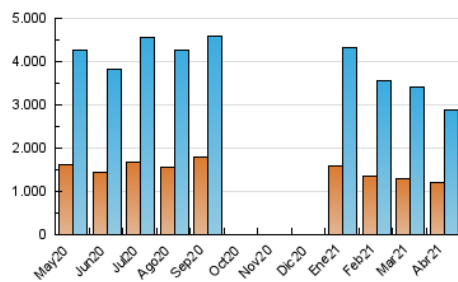

4.3 Per mesos

N. únics / Visites (x 1000)